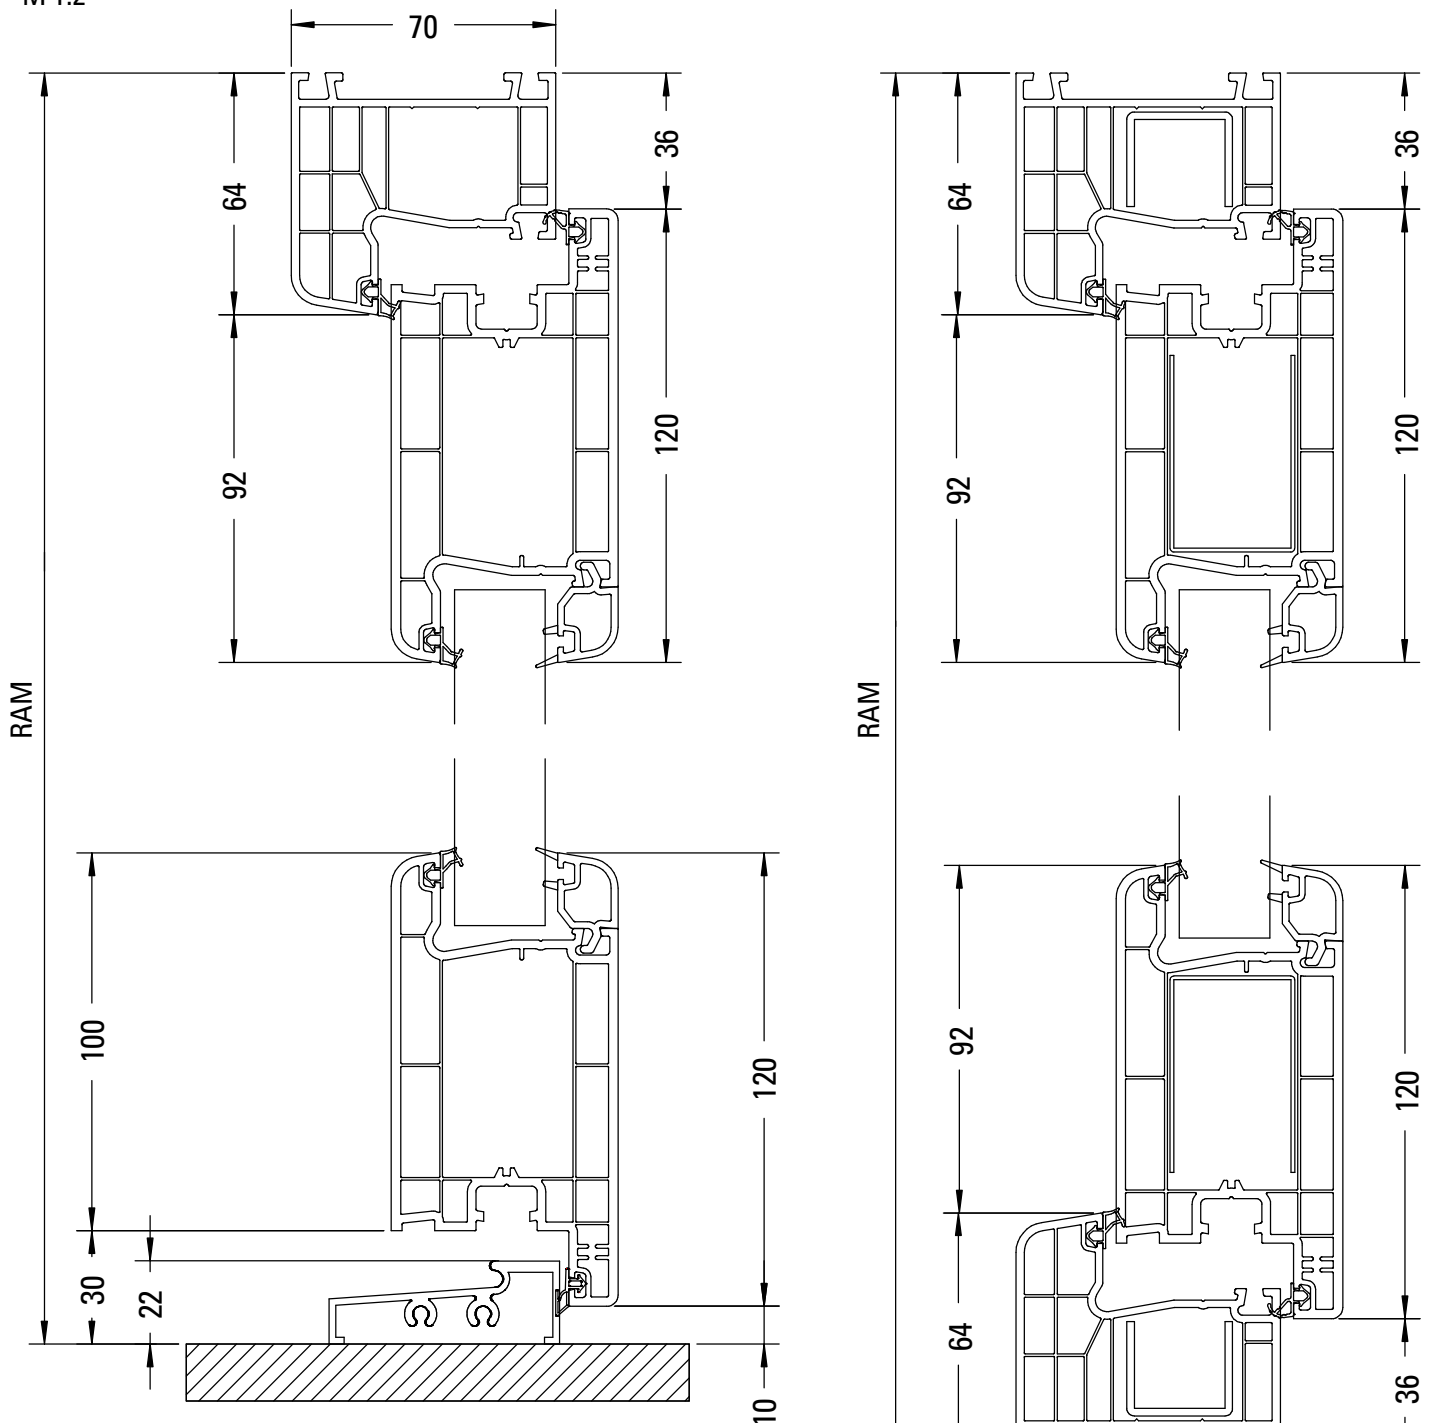

(SK) plastové a hliníkové dvere
 (RO) Uși din material plastic și aluminiu

M 1:2

(D) RAM = Bestellmaß

(F) RAM = Dimensions de commande

(I) RAM = Misura d'ordine

(NL) RAM = bestelmaat

(S) RAM = Beställningsmått