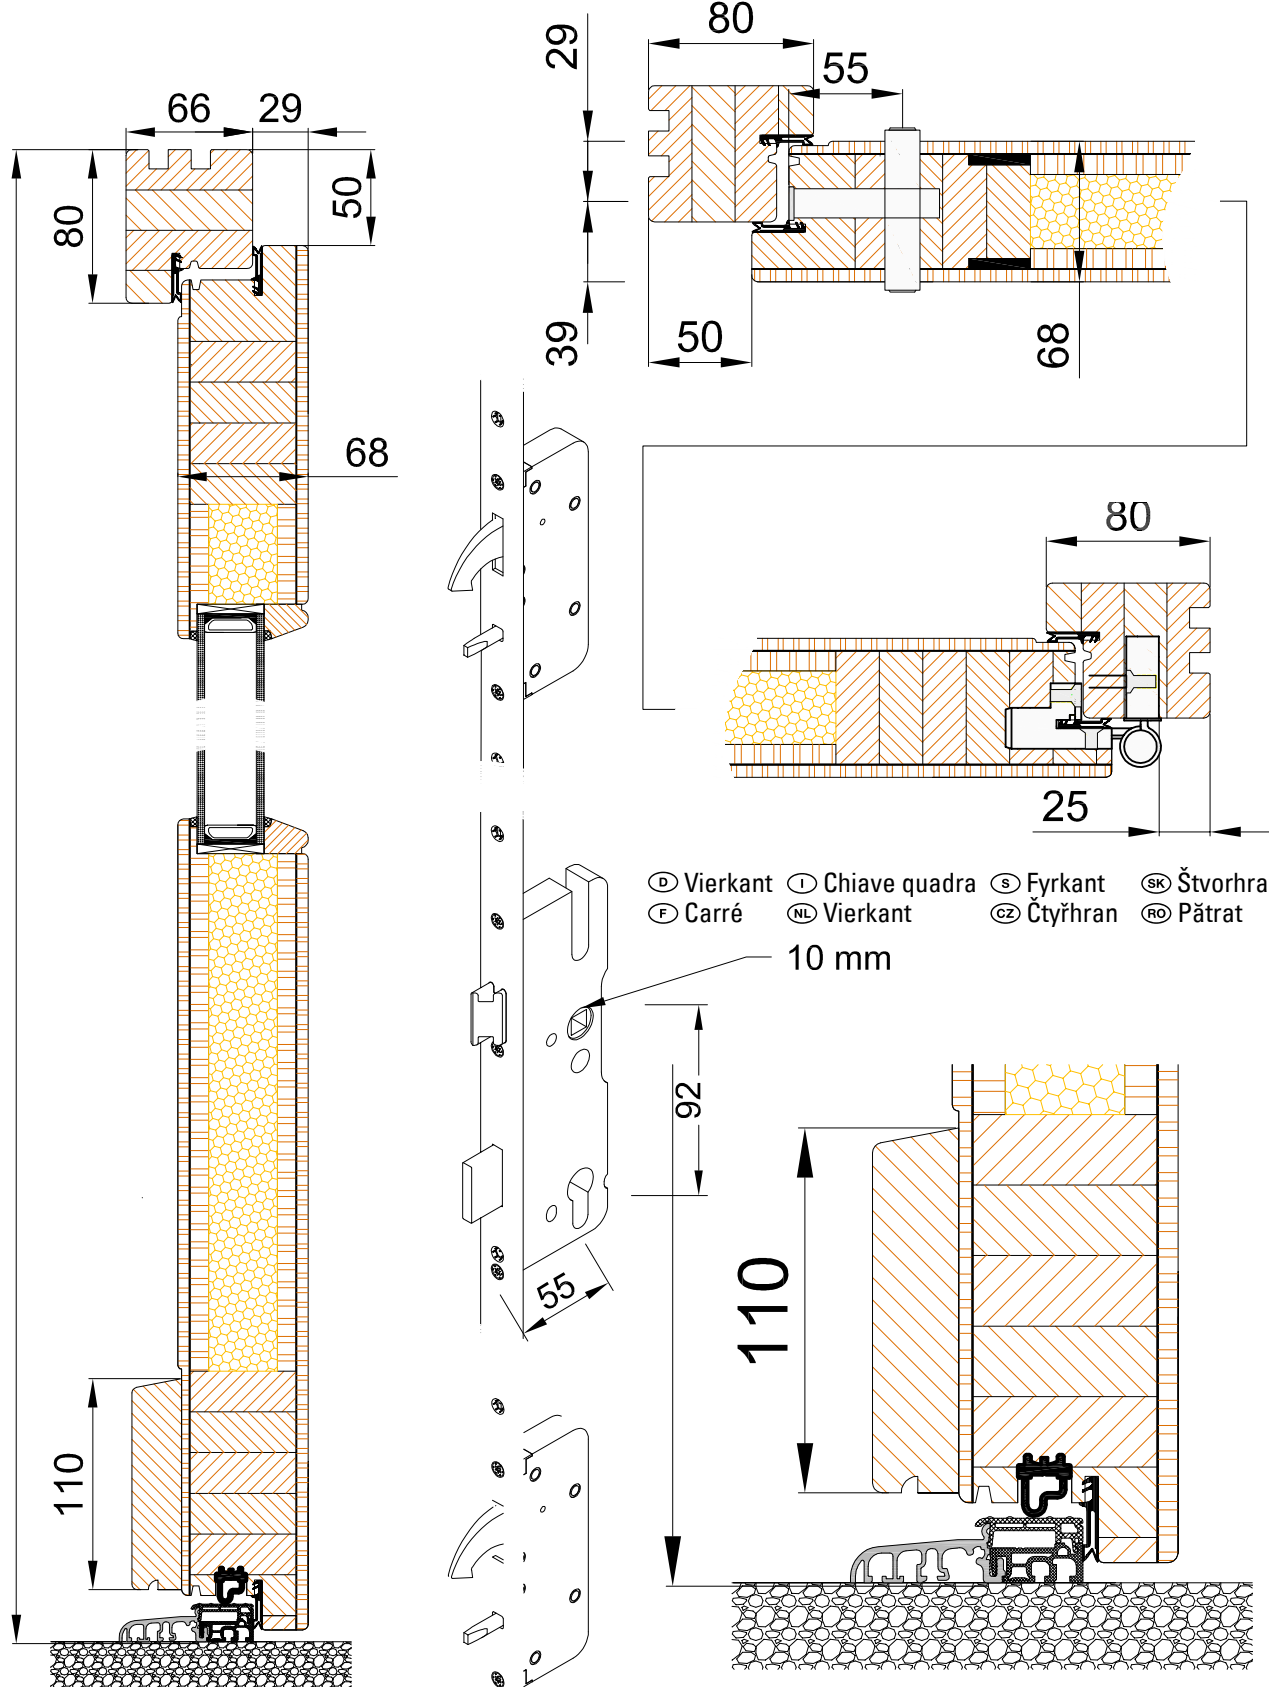

- (D) Haustüren aus Holz    (I) Porte della cassetta in legno    (S) Ytterdörrar av trä    (SK) Vchodové dvere z dreva  
 (F) Portes d'entrée en bois    (NL) Houten voordeuren    (CZ) Vchodové dveře ze dřeva    (RO) Uși de intrare din lemn

(D) Bestellhöhe (F) Hauteur à commander (I) Altezza d'ordine (NL) Bestelhoogte (S) Beställningshöjd (SK) Objednaná výška (CZ) Objednaná výška (RO) Înălțime de comandă

- (D) Vierkant    (I) Chiave quadra    (S) Fyrkant    (SK) Štvorhran  
 (F) Carré    (NL) Vierkant    (CZ) Čtýřhran    (RO) Pătrat