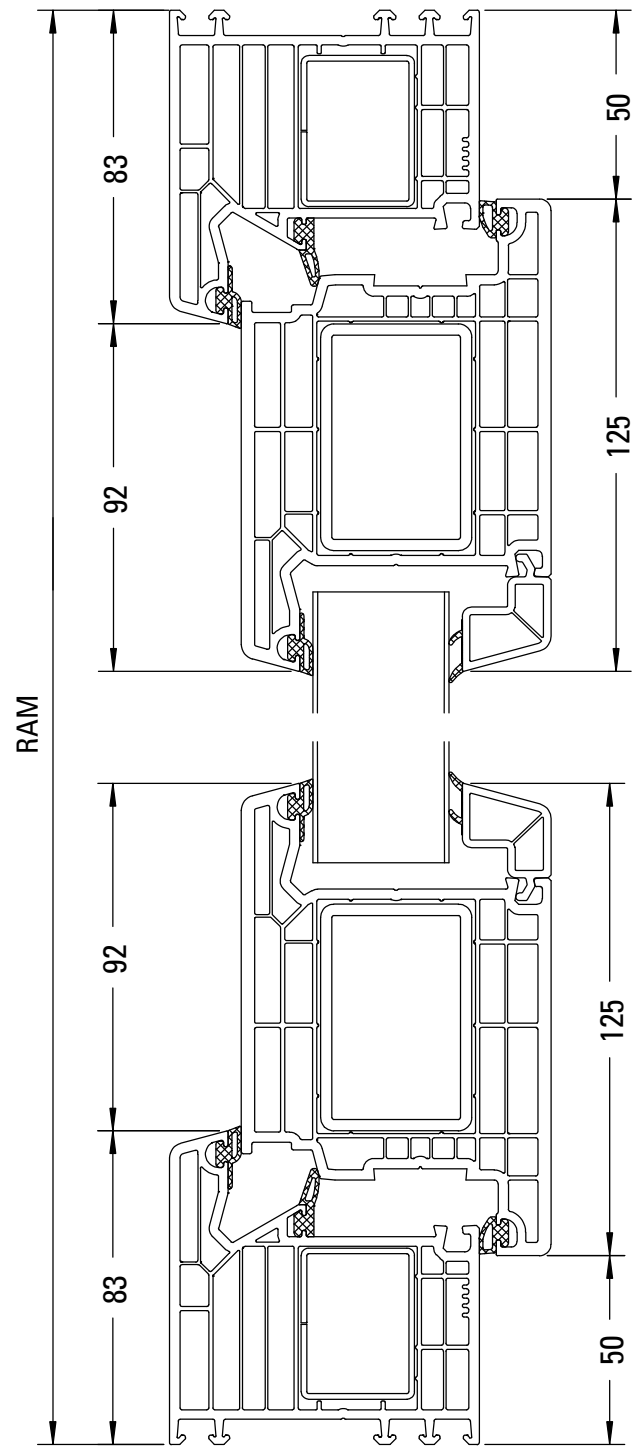

(SK) plastové a hliníkové dvere

(RO) Uși din material plastic și aluminiiu

M 1:2

(D) RAM = Bestellmaß    (I) RAM = Misura d'ordine  
 (F) RAM = Dimensions de commande    (NL) RAM = bestelmaat

(S) RAM = Beställningsmått    (SK) RAM = nominálny rozmer  
 (CZ) RAM = objednaný rozměr    (RO) RAM = Dimensiuni comandă

⊕ Uși din material plastic și aluminiiu

M 1:2

⊕ RAM = Bestellmaß    ⊕ RAM = Misura d'ordine  
 ⊕ RAM = Dimensions de commande    ⊕ RAM = bestelmaat

⊕ RAM = Beställningsmått    ⊕ RAM = nominálny rozmer  
 ⊕ RAM = objednaný rozměr    ⊕ RAM = Dimensiuni comandă

(SK) plastové a hliníkové dvere

(RO) Uși din material plastic și aluminiu

M 1:2

(D) RAM = Bestellmaß  
 (F) RAM = Dimensions de commande

(I) RAM = Misura d'ordine  
 (NL) RAM = bestelmaat

(S) RAM = Beställningsmått  
 (CZ) RAM = objednaný rozměr