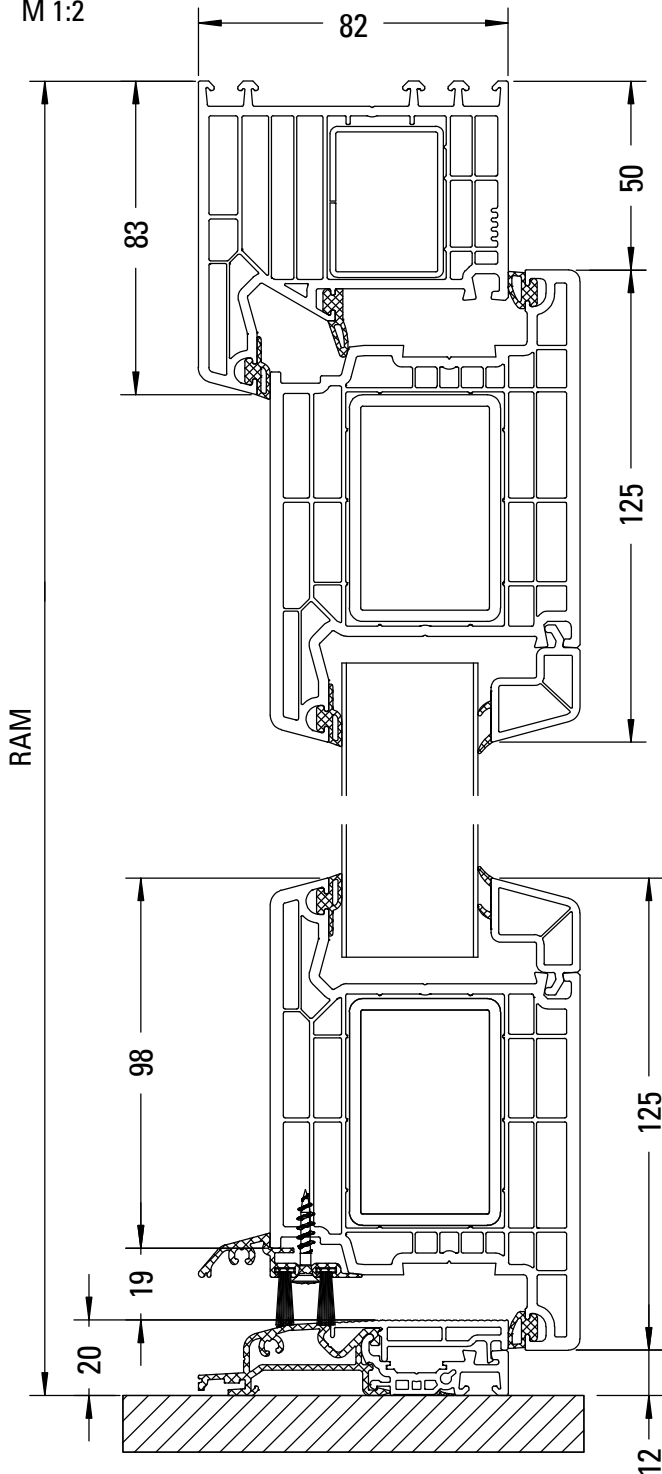

(SK) plastové a hliníkové dvere

(RO) Uși din material plastic și aluminiiu

M 1:2

(D) RAM = Bestellmaß    (I) RAM = Misura d'ordine  
 (F) RAM = Dimensions de commande    (NL) RAM = bestelmaat

(S) RAM = Beställningsmått    (SK) RAM = nominálny rozmer  
 (CZ) RAM = objednaný rozměr    (RO) RAM = Dimensiuni comandă

⊕ Uși din material plastic și aluminiiu

M 1:2

⊕ RAM = Bestellmaß    ⊕ RAM = Misura d'ordine  
 ⊕ RAM = Dimensions de commande    ⊕ RAM = bestelmaat

⊕ RAM = Beställningsmått    ⊕ RAM = nominálny rozmer  
 ⊕ RAM = objednaný rozměr    ⊕ RAM = Dimensiuni comandă

(SK) plastové a hliníkové dvere

(RO) Uși din material plastic și aluminiu

M 1:2

(D) RAM = Bestellmaß  
 (F) RAM = Dimensions de commande

(I) RAM = Misura d'ordine  
 (NL) RAM = bestelmaat

(S) RAM = Beställningsmått  
 (CZ) RAM = objednaný rozměr