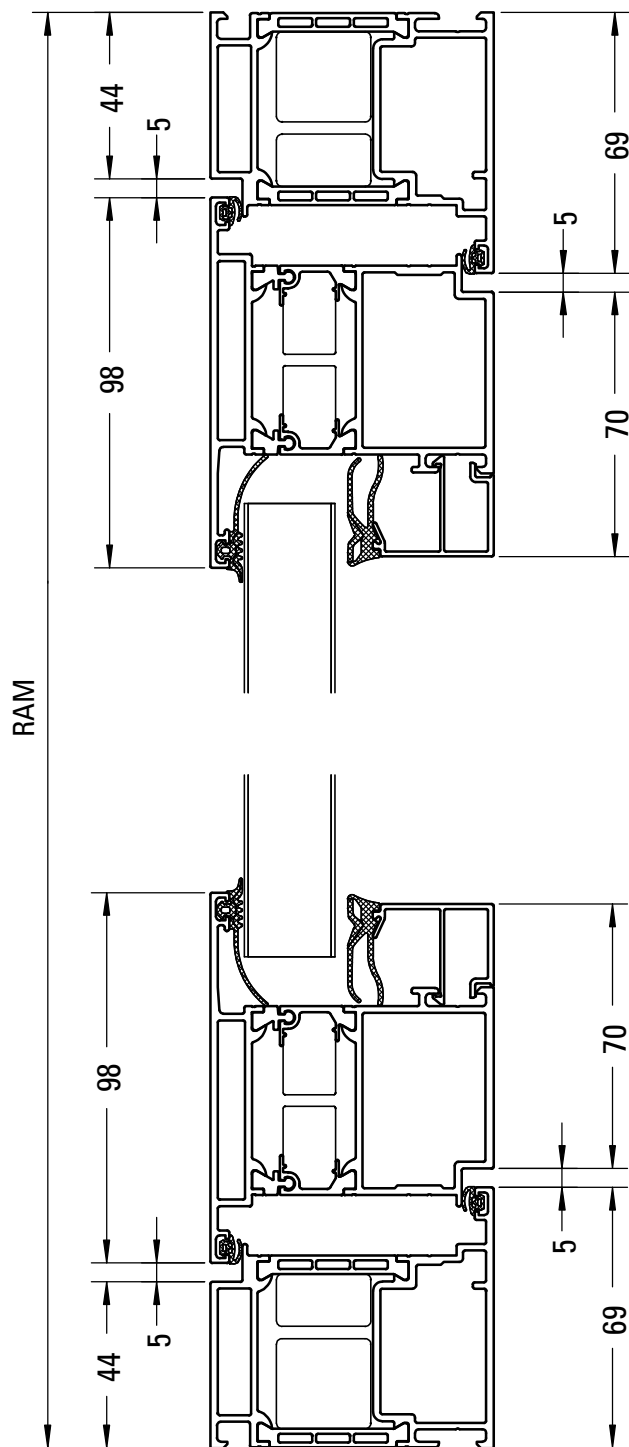

(SK) plastové a hliníkové dvere

(RO) Uși din material plastic și aluminiiu

M 1:2

(D) RAM = Bestellmaß    (I) RAM = Misura d'ordine  
 (F) RAM = Dimensions de commande    (NL) RAM = bestelmaat

(S) RAM = Beställningsmått    (SK) RAM = nominálny rozmer  
 (CZ) RAM = objednaný rozměr    (RO) RAM = Dimensiuni comandă

⊕ Uși din material plastic și aluminiiu

M 1:2

⊕ RAM = Bestellmaß    ⊕ RAM = Misura d'ordine  
 ⊕ RAM = Dimensions de commande    ⊕ RAM = bestelmaat

⊕ RAM = Beställningsmått    ⊕ RAM = nominálny rozmer  
 ⊕ RAM = objednaný rozměr    ⊕ RAM = Dimensiuni comandă