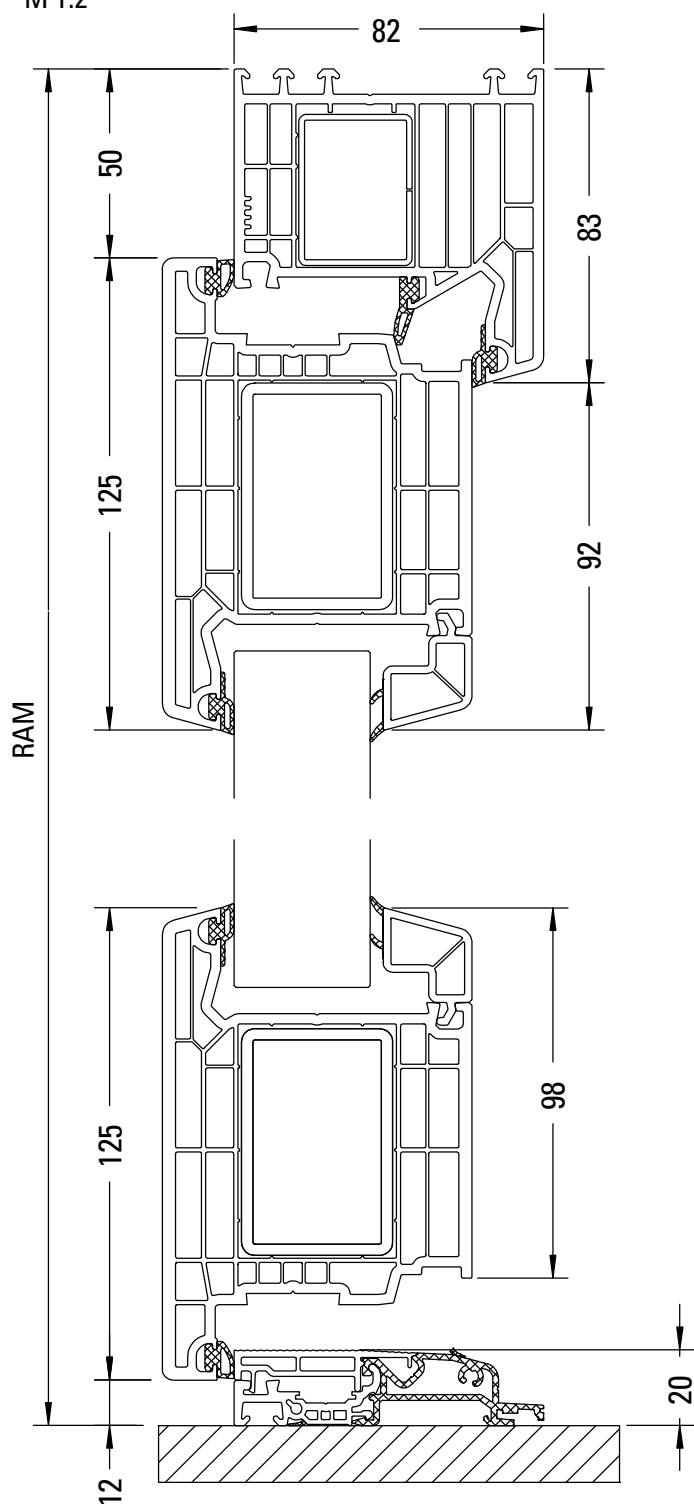

(SK) plastové a hliníkové dvere

(RO) Uși din material plastic și aluminiiu

M 1:2

(D) RAM = Bestellmaß    (I) RAM = Misura d'ordine  
 (F) RAM = Dimensions de commande    (NL) RAM = bestelmaat

(S) RAM = Beställningsmått    (SK) RAM = nominálny rozmer  
 (CZ) RAM = objednaný rozměr    (RO) RAM = Dimensiuni comandă

⊕ Uși din material plastic și aluminiiu

M 1:2

⊕ RAM = Bestellmaß    ⊕ RAM = Misura d'ordine  
 ⊕ RAM = Dimensions de commande    ⊕ RAM = bestelmaat

⊕ RAM = Beställningsmått    ⊕ RAM = nominálny rozmer  
 ⊕ RAM = objednaný rozměr    ⊕ RAM = Dimensiuni comandă

(SK) plastové a hliníkové dvere

(RO) Uși din material plastic și aluminiu

M 1:2

(D) RAM = Bestellmaß  
 (F) RAM = Dimensions de commande

(I) RAM = Misura d'ordine  
 (NL) RAM = bestelmaat

(S) RAM = Beställningsmått  
 (CZ) RAM = objednaný rozměr

(SK) plastové a hliníkové dvere  
 (RO) Uși din material plastic și aluminiu

M 1:2

(D) RAM = Bestellmaß  
 (F) RAM = Dimensions de commande  
 (I) RAM = Misura d'ordine  
 (NL) RAM = bestelmaat

(D) Technische Änderungen vorbehalten / alle Angaben in mm  
 (F) Sous réserve de modifications techniques / toutes les données en mm  
 (I) Con riserva di modifiche tecniche / tutti i dati sono espressi in mm  
 (NL) Technische wijzigingen voorbehouden / alle informatie in mm