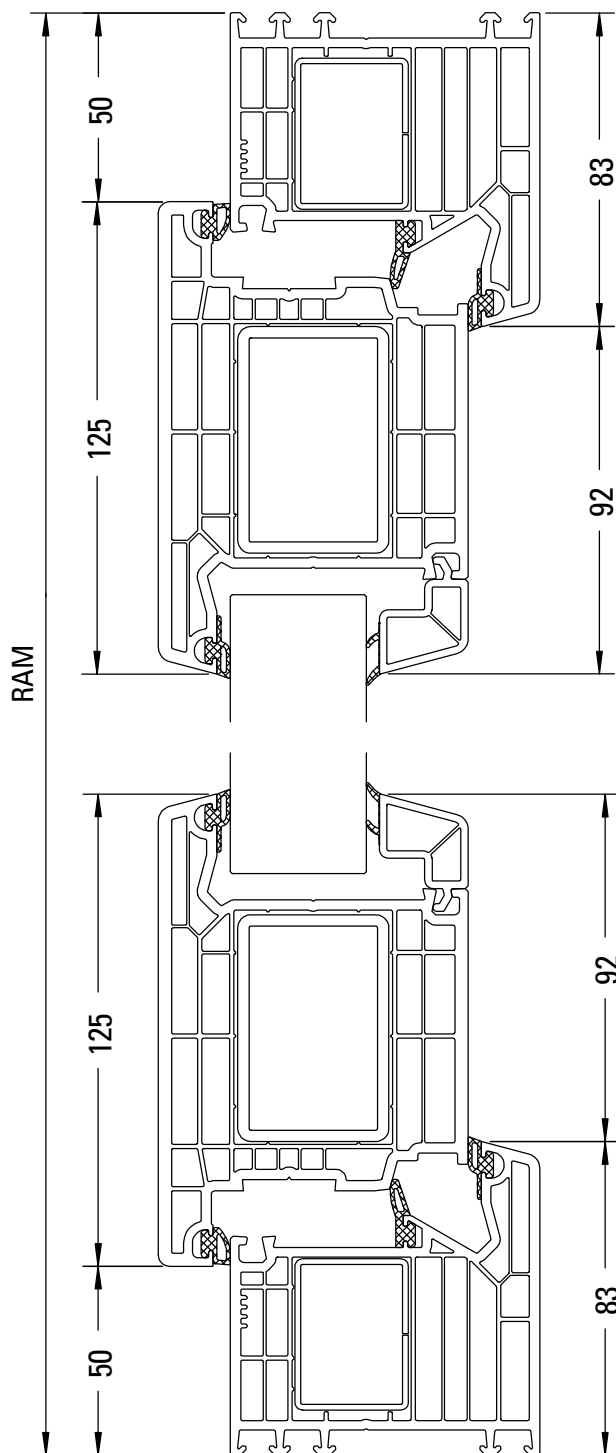

(SK) plastové a hliníkové dvere

(RO) Uși din material plastic și aluminiiu

M 1:2

(D) RAM = Bestellmaß    (I) RAM = Misura d'ordine  
 (F) RAM = Dimensions de commande    (NL) RAM = bestelmaat

(S) RAM = Beställningsmått    (SK) RAM = nominálny rozmer  
 (CZ) RAM = objednaný rozměr    (RO) RAM = Dimensiuni comandă

⊕ Uși din material plastic și aluminiiu

M 1:2

⊕ RAM = Bestellmaß    ⊕ RAM = Misura d'ordine  
 ⊕ RAM = Dimensions de commande    ⊕ RAM = bestelmaat

⊕ RAM = Beställningsmått    ⊕ RAM = nominálny rozmer  
 ⊕ RAM = objednaný rozměr    ⊕ RAM = Dimensiuni comandă

(SK) plastové a hliníkové dvere

(RO) Uși din material plastic și aluminiu

M 1:2

(D) RAM = Bestellmaß  
 (F) RAM = Dimensions de commande

(I) RAM = Misura d'ordine  
 (NL) RAM = bestelmaat

(S) RAM = Beställningsmått  
 (CZ) RAM = objednaný rozměr

(SK) plastové a hliníkové dvere  
 (RO) Uși din material plastic și aluminiu

M 1:2

(D) RAM = Bestellmaß  
 (F) RAM = Dimensions de commande  
 (I) RAM = Misura d'ordine  
 (NL) RAM = bestelmaat

(D) Technische Änderungen vorbehalten / alle Angaben in mm  
 (F) Sous réserve de modifications techniques / toutes les données en mm  
 (I) Con riserva di modifiche tecniche / tutti i dati sono espressi in mm  
 (NL) Technische wijzigingen voorbehouden / alle informatie in mm