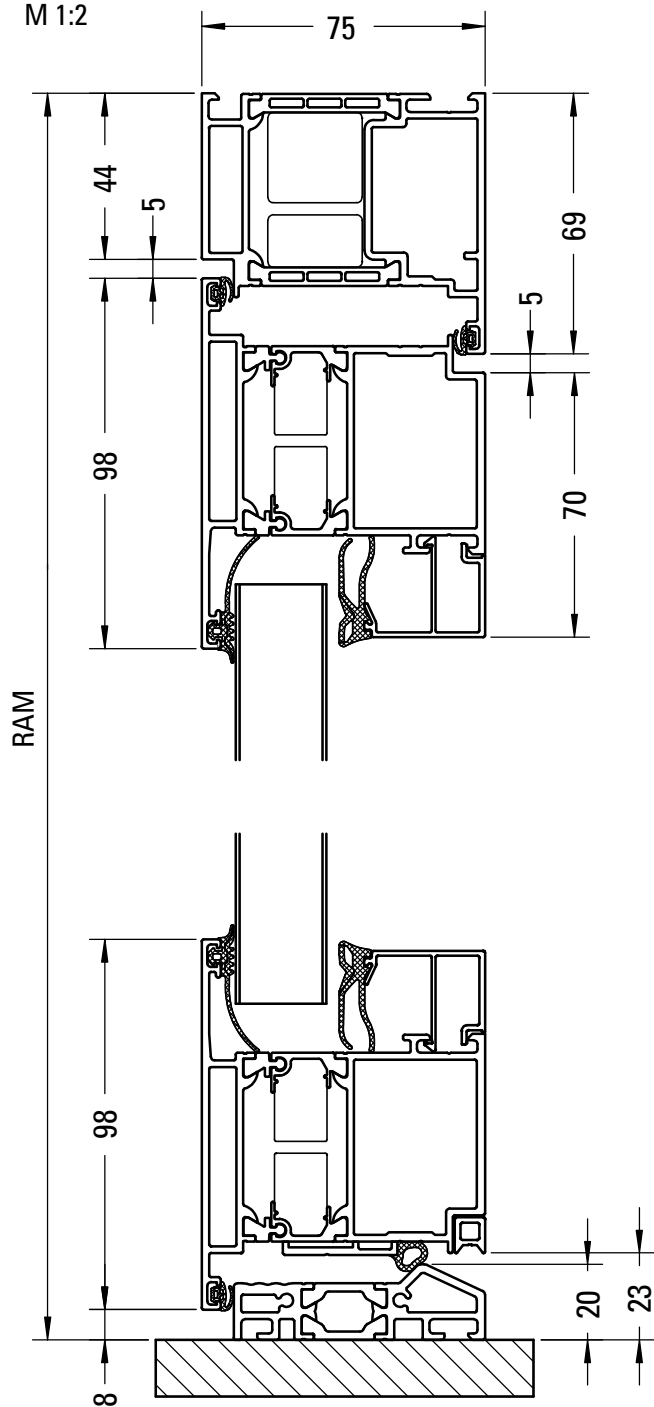

(SK) plastové a hliníkové dvere

(RO) Uși din material plastic și aluminiiu

M 1:2

(D) RAM = Bestellmaß    (I) RAM = Misura d'ordine  
 (F) RAM = Dimensions de commande    (NL) RAM = bestelmaat

(S) RAM = Beställningsmått    (SK) RAM = nominálny rozmer  
 (CZ) RAM = objednaný rozměr    (RO) RAM = Dimensiuni comandă

⊕ Uși din material plastic și aluminiiu

M 1:2

⊕ RAM = Bestellmaß    ⊕ RAM = Misura d'ordine  
 ⊕ RAM = Dimensions de commande    ⊕ RAM = bestelmaat

⊕ RAM = Beställningsmått    ⊕ RAM = nominálny rozmer  
 ⊕ RAM = objednaný rozměr    ⊕ RAM = Dimensiuni comandă