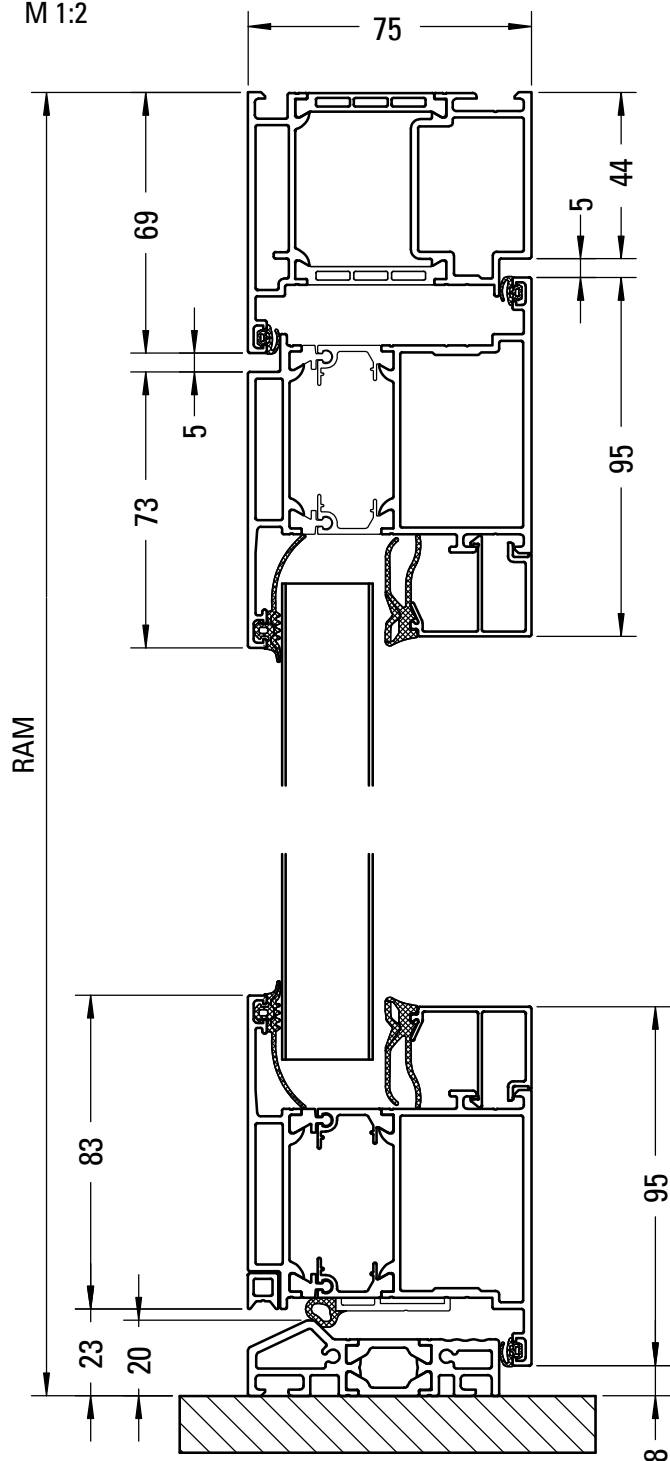

(SK) plastové a hliníkové dvere

(RO) Uși din material plastic și aluminiiu

M 1:2

(D) RAM = Bestellmaß    (I) RAM = Misura d'ordine  
 (F) RAM = Dimensions de commande    (NL) RAM = bestelmaat

(S) RAM = Beställningsmått    (SK) RAM = nominálny rozmer  
 (CZ) RAM = objednaný rozměr    (RO) RAM = Dimensiuni comandă