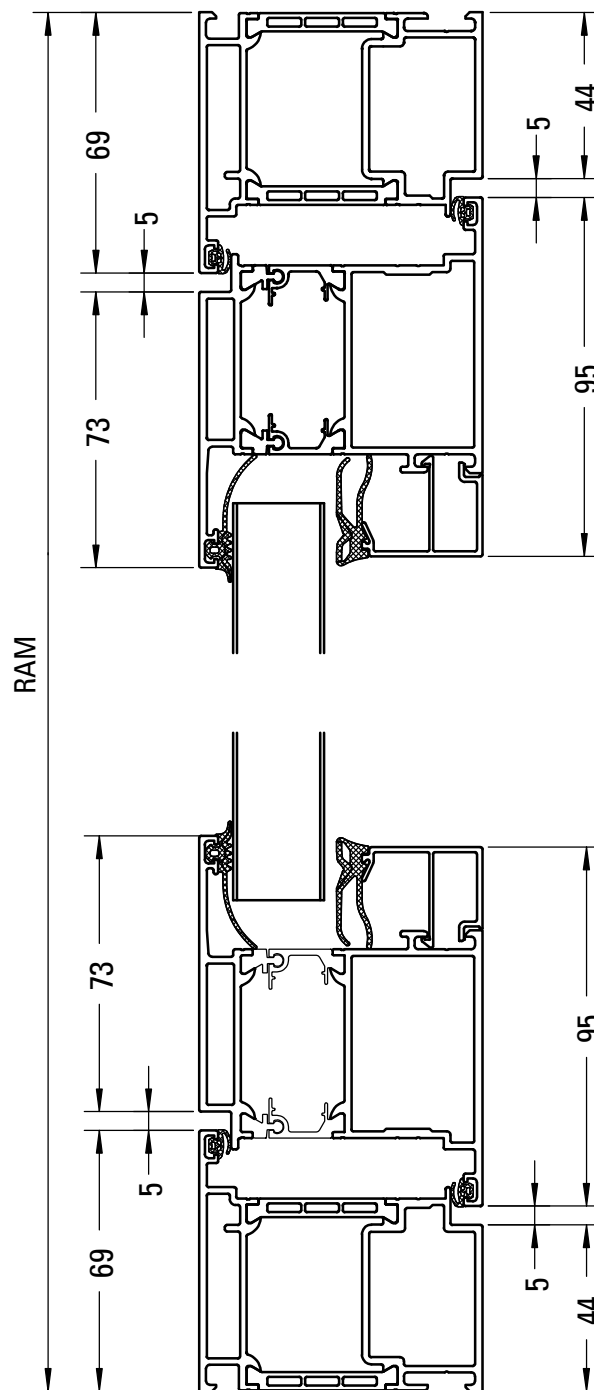

(SK) plastové a hliníkové dvere

(RO) Uși din material plastic și aluminiiu

M 1:2

(D) RAM = Bestellmaß    (I) RAM = Misura d'ordine  
 (F) RAM = Dimensions de commande    (NL) RAM = bestelmaat

(S) RAM = Beställningsmått    (SK) RAM = nominálny rozmer  
 (CZ) RAM = objednaný rozměr    (RO) RAM = Dimensiuni comandă