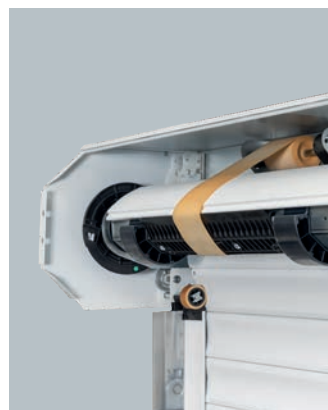

Optional zusätzlicher Oberflächenschutz

Durch Verschmutzungen können beim Aufrollen leichte Kratzer auf dem Torbehang entstehen. Der DuraBelt reduziert diese deutlich. Beim Aufrollen legen sich mehrere Gurte zwischen die einzelnen Lagen des Torbehangs, so dass die Profile nur minimal in Kontakt kommen. Der optionale DuraBelt kann auch nachträglich montiert werden.