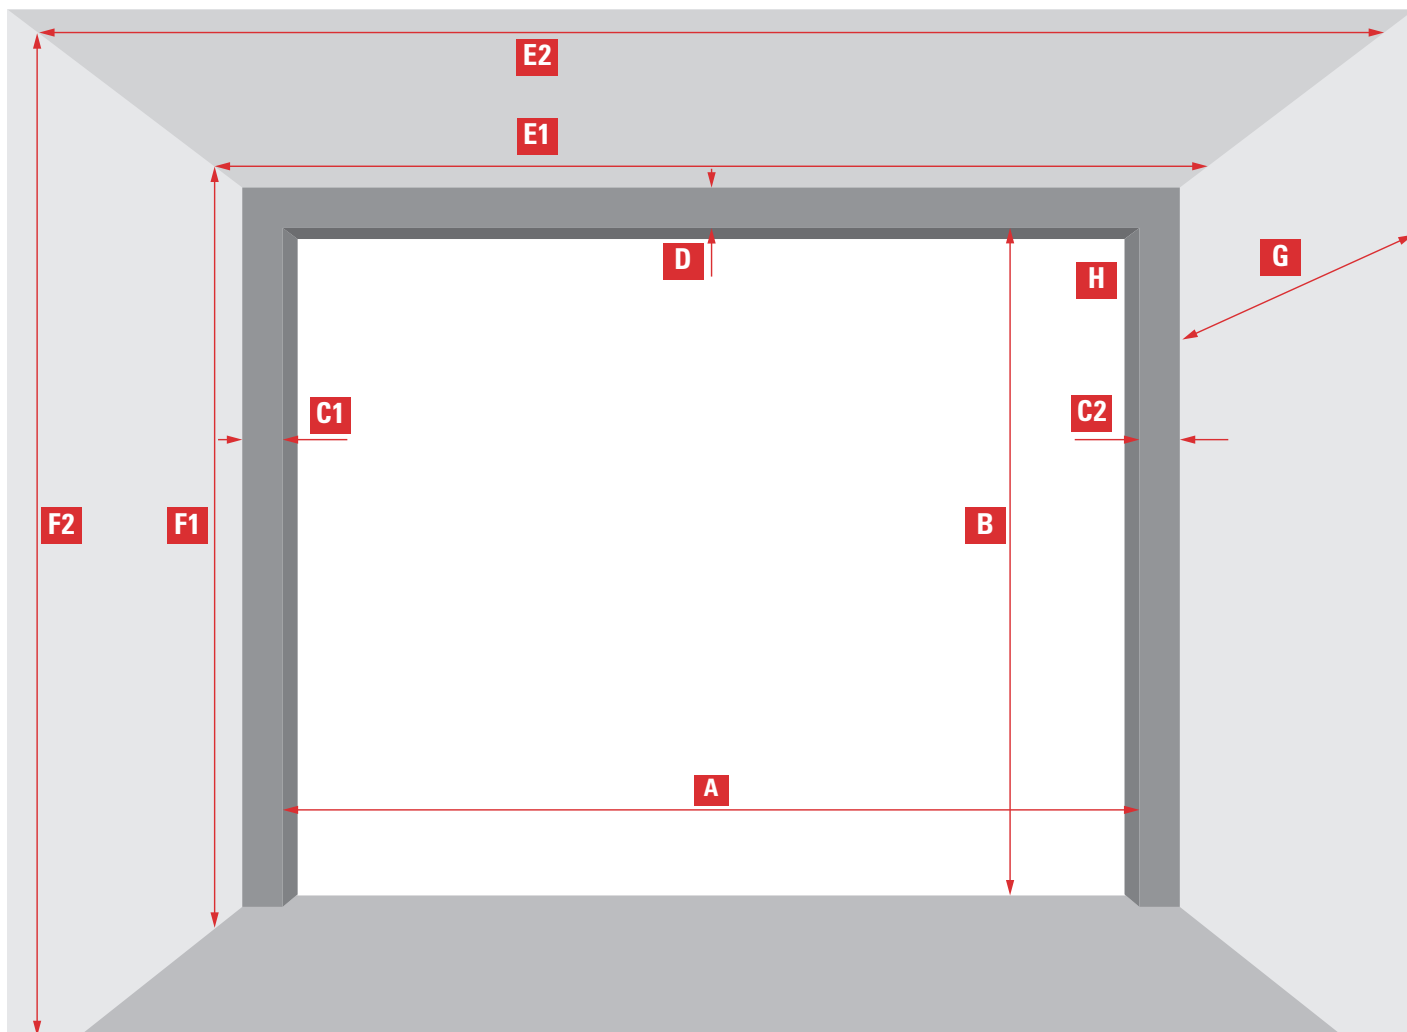

Einbau- und Berechnungsdaten – Aufmaßhilfe

Garagen-Sektionaltore

A Lichte Breite der Toröffnung	_____ mm
B Lichte Höhe der Toröffnung	_____ mm
C1 Breite Innenwand links	_____ mm
C2 Breite Innenwand rechts	_____ mm
D Höhe Sturz über der Toröffnung	_____ mm
E1 Breite Decke am Anfang der Garage	_____ mm
E2 Breite Decke am Ende der Garage	_____ mm
F1 Höhe Seitenwand am Anfang der Garage	_____ mm
F2 Höhe Seitenwand am Ende der Garage	_____ mm
G Gesamttiefe der Garage	_____ mm
H Wanddicke in der Toröffnung	_____ mm

Garagen-Rolltore

A Lichte Breite der Toröffnung	_____ mm
B Lichte Höhe der Toröffnung	_____ mm
C1 Breite Innenwand links	_____ mm
C2 Breite Innenwand rechts	_____ mm
D Höhe Sturz über der Toröffnung	_____ mm
G Gesamttiefe der Garage	_____ mm