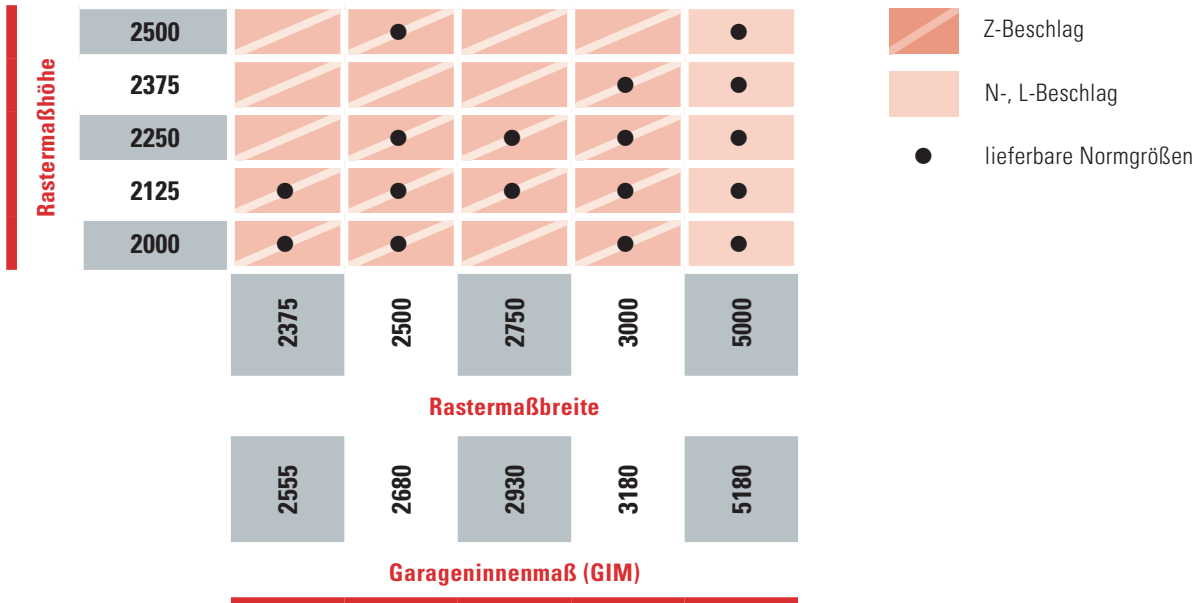

ARON Classic Garagen-Sektionaltor

Größen und Einbaudaten

Normgrößen

Deckenhöhen und lichte Durchfahrtshöhen

Übersicht der Deckenhöhen und lichten Durchfahrtshöhen zu den jeweiligen Beschlagsarten.

Rastermaßhöhe	Z-Beschlag		N-Beschlag		L-Beschlag	
	min. DE	LDH	min. DE	LDH	min. DE	LDH
	mit Antrieb					
2500	2615	2470	2710	2500	2615	2470
2375	2490	2345	2585	2375	2490	2345
2250	2365	2220	2460	2250	2365	2220
2125	2240	2095	2335	2125	2240	2095
2000	2115	1970	2210	2000	2115	1970

Maße in mm | DE (Deckenhöhe) | LDH (Lichte Durchfahrtshöhe)