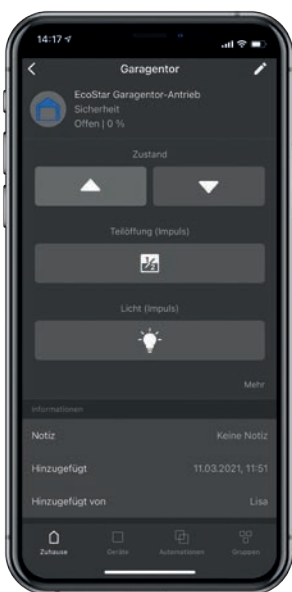

Art.-Nr. 4510461

- ✓ **Direkt starten mit dem Basiswürfel EcoStar homee Brain**
- ✓ **Bedienung über die kostenlose App für Smartphone, Tablet und Web-App über den PC**
- ✓ **Einfache Installation und übersichtliche Navigation**
- ✓ **Sicheres Funksystem BiSecur entwickelt vom Marktführer Hörmann**
- ✓ **Modular und kompatibel zu anderen Smart Home-Systemen, z. B. Z-Wave, EnOcean, ZigBee**
- ✓ **Smart Home-System „Made in Germany“**
- ✓ **Jederzeit und weltweit anwendbar**
- ✓ **Lokale Datenspeicherung ohne Cloud**

Weitere Informationen auf  
[www.ecostar.de/smart-home](http://www.ecostar.de/smart-home)

# ARON Classic Garagen-Sektionaltor

Bedienung über die kostenlose Hörmann homee App.

## Kostenlose Hörmann homee App

Nutzen Sie die in Kooperation mit dem Marktführer Hörmann entwickelte Hörmann homee App, um den aktuellen Status Ihres Garagentores immer im Blick behalten. Als Administrator können Sie über die App Berechtigungen für Angehörige, Mitarbeiter oder zum Beispiel auch für Ihre Kinder vergeben. Diese können auch zeitlich befristet werden.