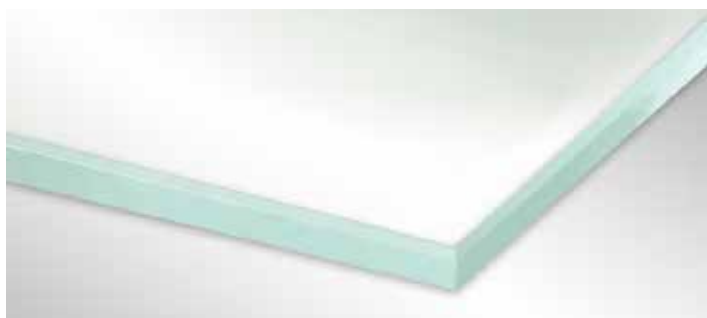

STRUCTURE CH

est un verre imprimé avec une structure de surface qui rappelle la surface de l'eau.

DÉCOR INTIME

est dépoli par bandes selon les besoins du client.

MASTERCARRE

est un verre imprimé avec une surface à structure géométrique.