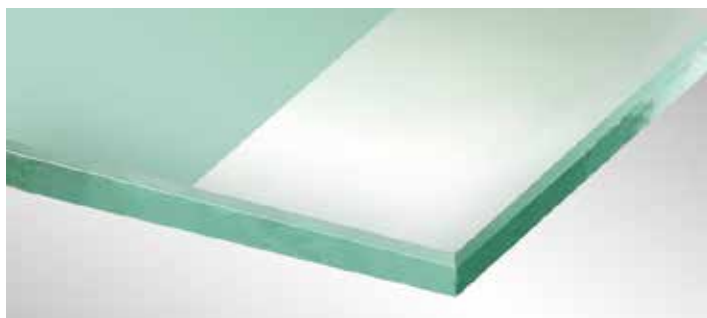

VERRE TRANSPARENT

est le verre transparent normal et présente toujours une légère teinte verte.

VERRE BLANC

est moins verdâtre que le verre transparent.

SATINATO

est un verre translucide gravé à l'acide sur toute sa surface. La gravure rend le verre opaque.

STRUCTURE CH

est un verre imprimé avec une structure de surface qui rappelle la surface de l'eau.

DÉCOR INTIME

est dépoli par bandes selon les besoins du client.

MASTERCARRE

est un verre imprimé avec une surface à structure géométrique.