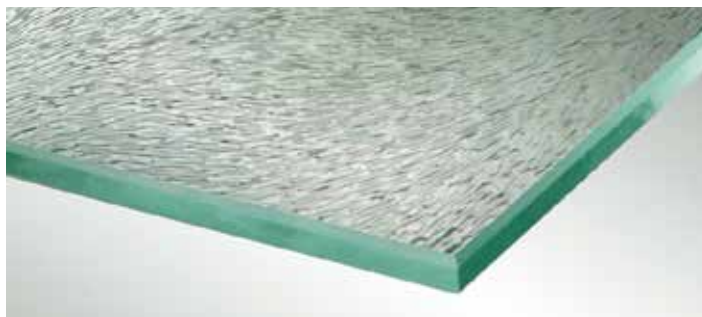

VERRE TRANSPARENT

est le verre transparent normal et présente toujours une légère teinte verte.

VERRE BLANC

est moins verdâtre que le verre transparent.

SATINATO

est un verre translucide gravé à l'acide sur toute sa surface. La gravure rend le verre opaque.