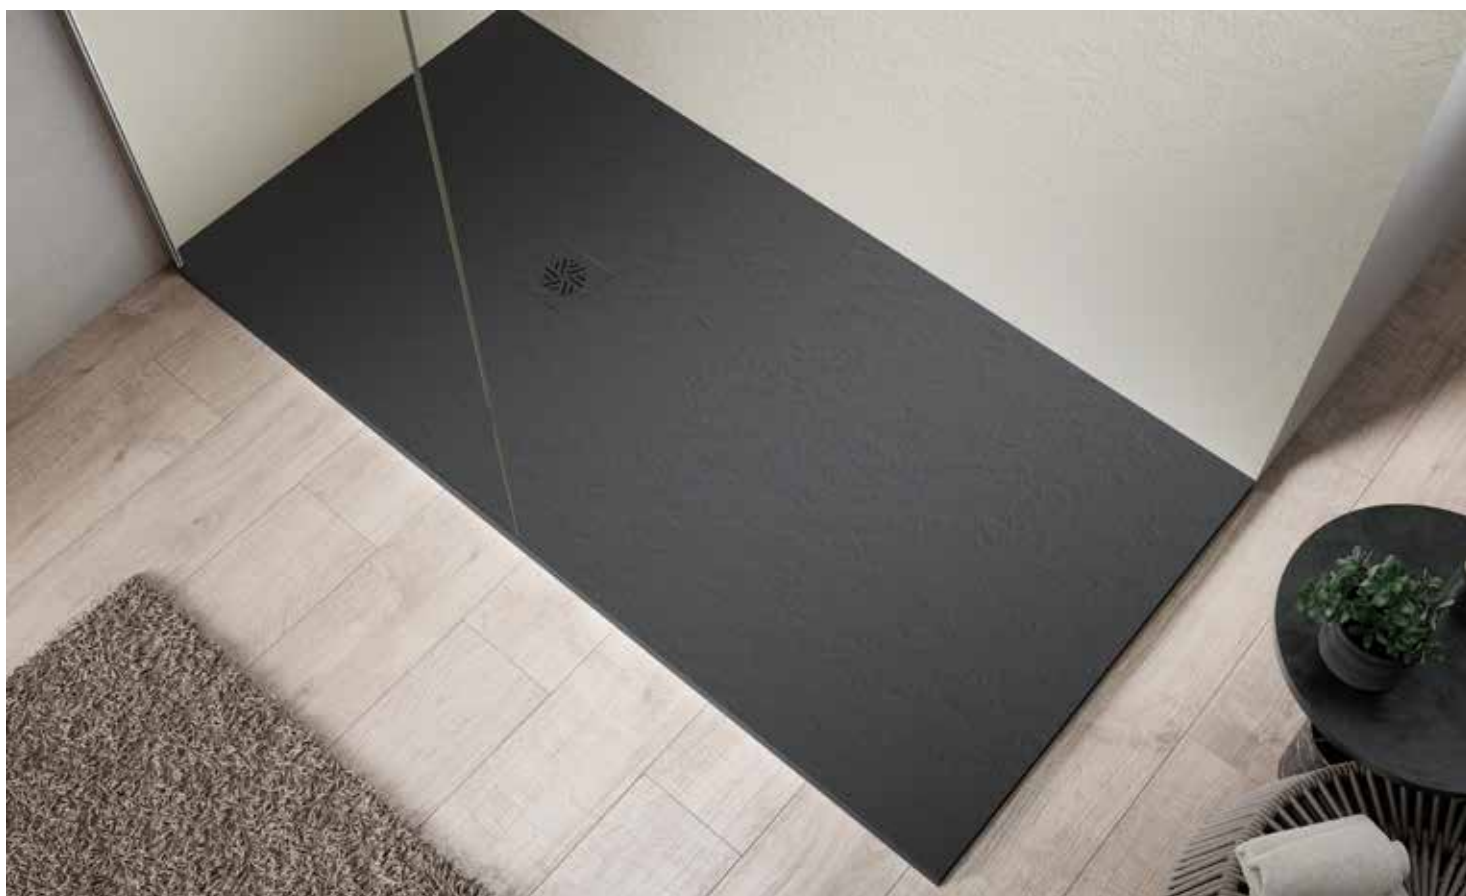

RECEVEURS DE DOUCHE

LES RECEVEURS DE DOUCHE DE LA NOUVELLE GÉNÉRATION

Les séries Venti et Cento de Jungborn en fonte minérale ont un design élégant et moderne grâce à leur structure haute définition à effet ardoise.

- Cento est un receveur de douche au style minimaliste et intemporel et au design extra-plat. Cento a un couvercle carré au design original, de la même couleur et du même aspect que le receveur de douche.
- Venti est un receveur de douche encadré avec une rigole allongée sur le dessus de la même couleur et structure ardoise que le receveur de douche.

Les receveurs de douche Jungborn sont fabriqués avec un matériau de nouvelle génération, composé de résine de haute qualité et de matières de remplissage minérales. Leur formulation contient de la résine issue de matériaux recyclés, ce qui rend le produit plus durable. Dans cette gamme, ces receveurs de douche sont marqués A+ et n'émettent donc pas de substances nocives dans l'atmosphère.