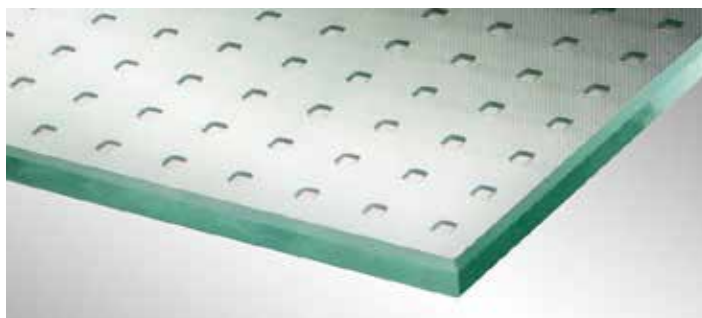

VERRE TRANSPARENT

est le verre transparent normal et présente toujours une légère teinte verte.

VERRE BLANC

est moins verdâtre que le verre transparent.

SATINATO

est un verre translucide gravé à l'acide sur toute sa surface. La gravure rend le verre opaque.

STRUCTURE CH

est un verre imprimé avec une structure de surface qui rappelle la surface de l'eau.

DÉCOR INTIME

est dépoli par bandes selon les besoins du client.

MASTERCARRE

est un verre imprimé avec une surface à structure géométrique.