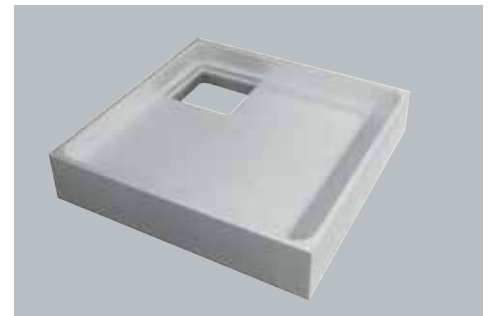

SUPPORTS DE RECEVEUR

Matériau: polystyrène expansé (PSE)

Support 90 x 75 cm 87,0 x 72,0 x 12,0 cm	8599243
Support 100 x 80 cm 97,0 x 77,0 x 12,0 cm	6093789
Support 120 x 80 cm 117,0 x 77,0 x 12,0 cm	8599242
Support 80 x 80 cm 77,0 x 77,0 x 13,0 cm	8854469
Support 90 x 90 cm 87,0 x 87,0 x 13,0 cm	6093788
Support 100 x 100 cm 97,0 x 97,0 x 13,0 cm	6093786
Support 120 x 90 cm 117,0 x 87,0 x 12 cm	6093787