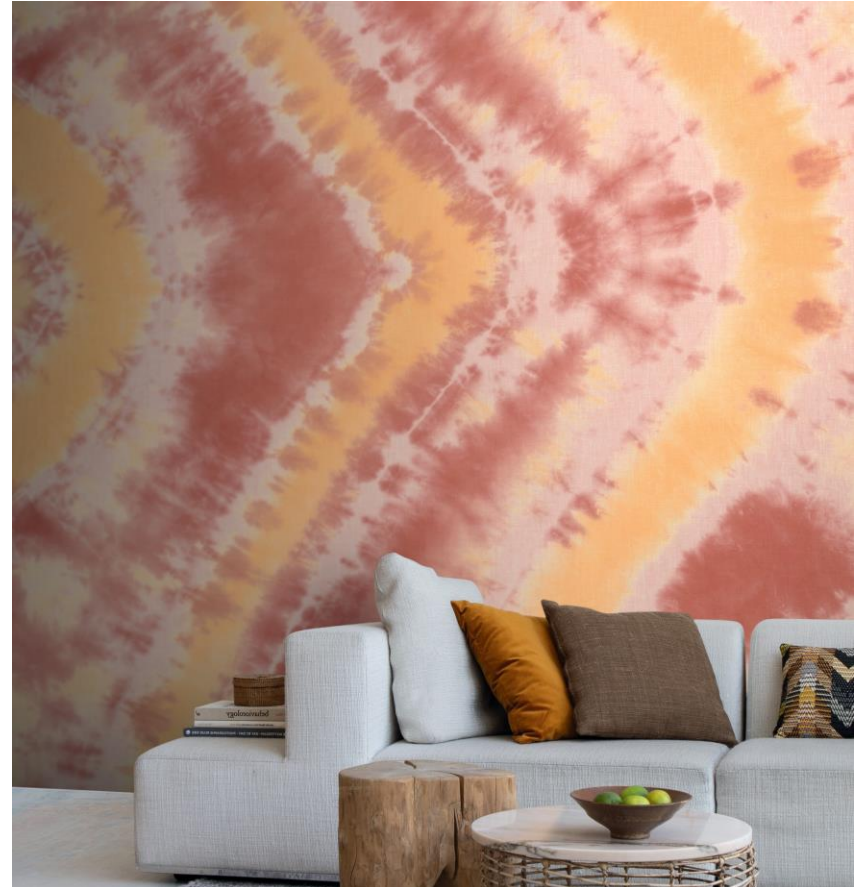

Eckdaten

- Vlieskollektion
- Taste Kollektion
- 59 Artikel
- 0,53 m x 10,05 m