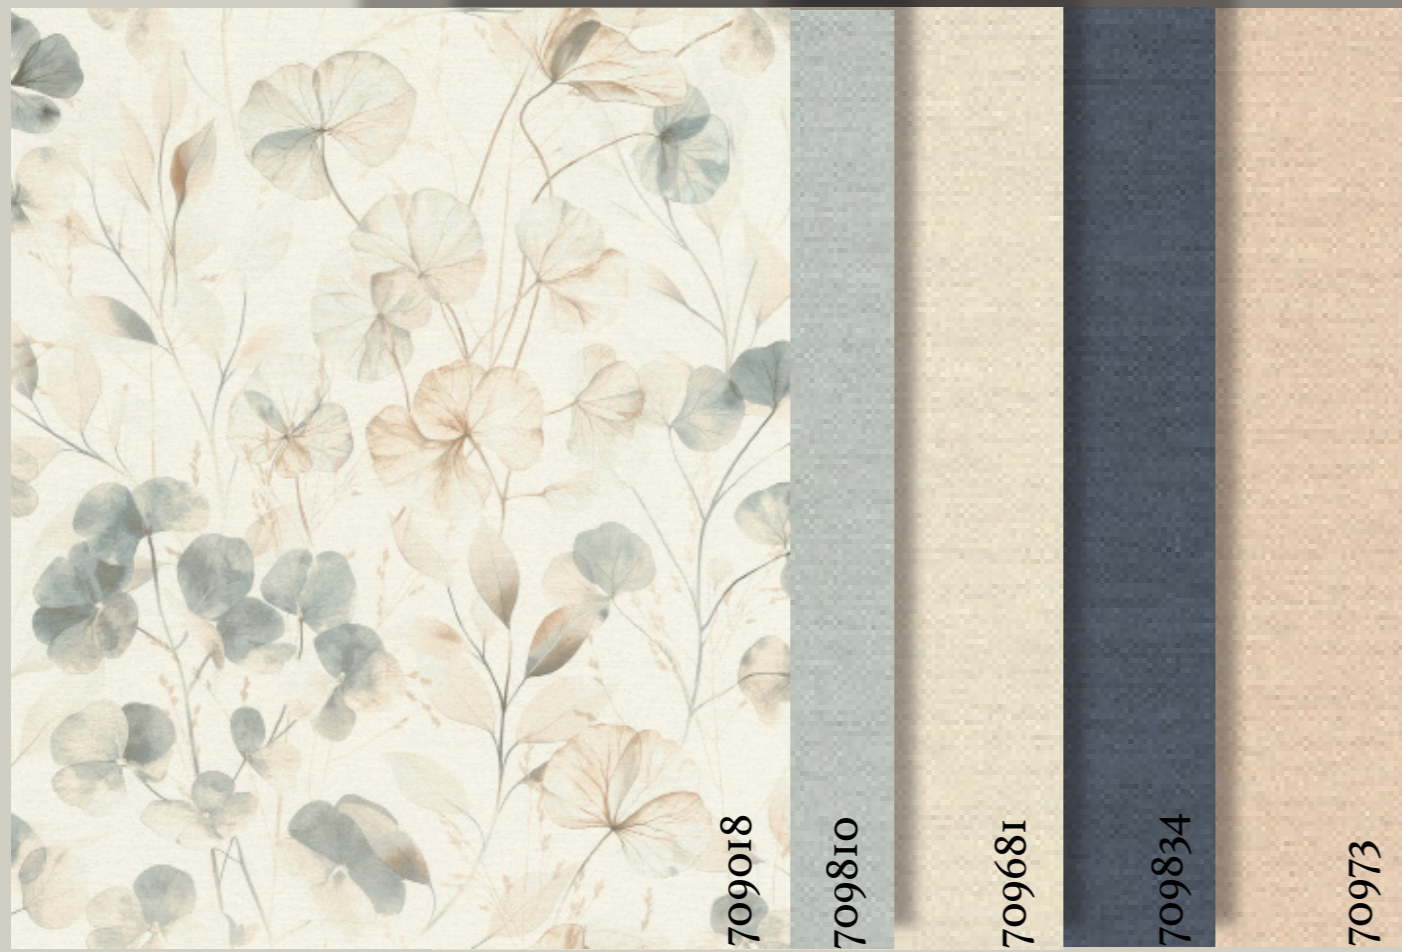

PASSENDE UNIS

VIV lässt sich wunderbar mit einer Vielzahl an Unifarben kombinieren und ermöglicht so vielseitige und elegante Zusammenstellungen.