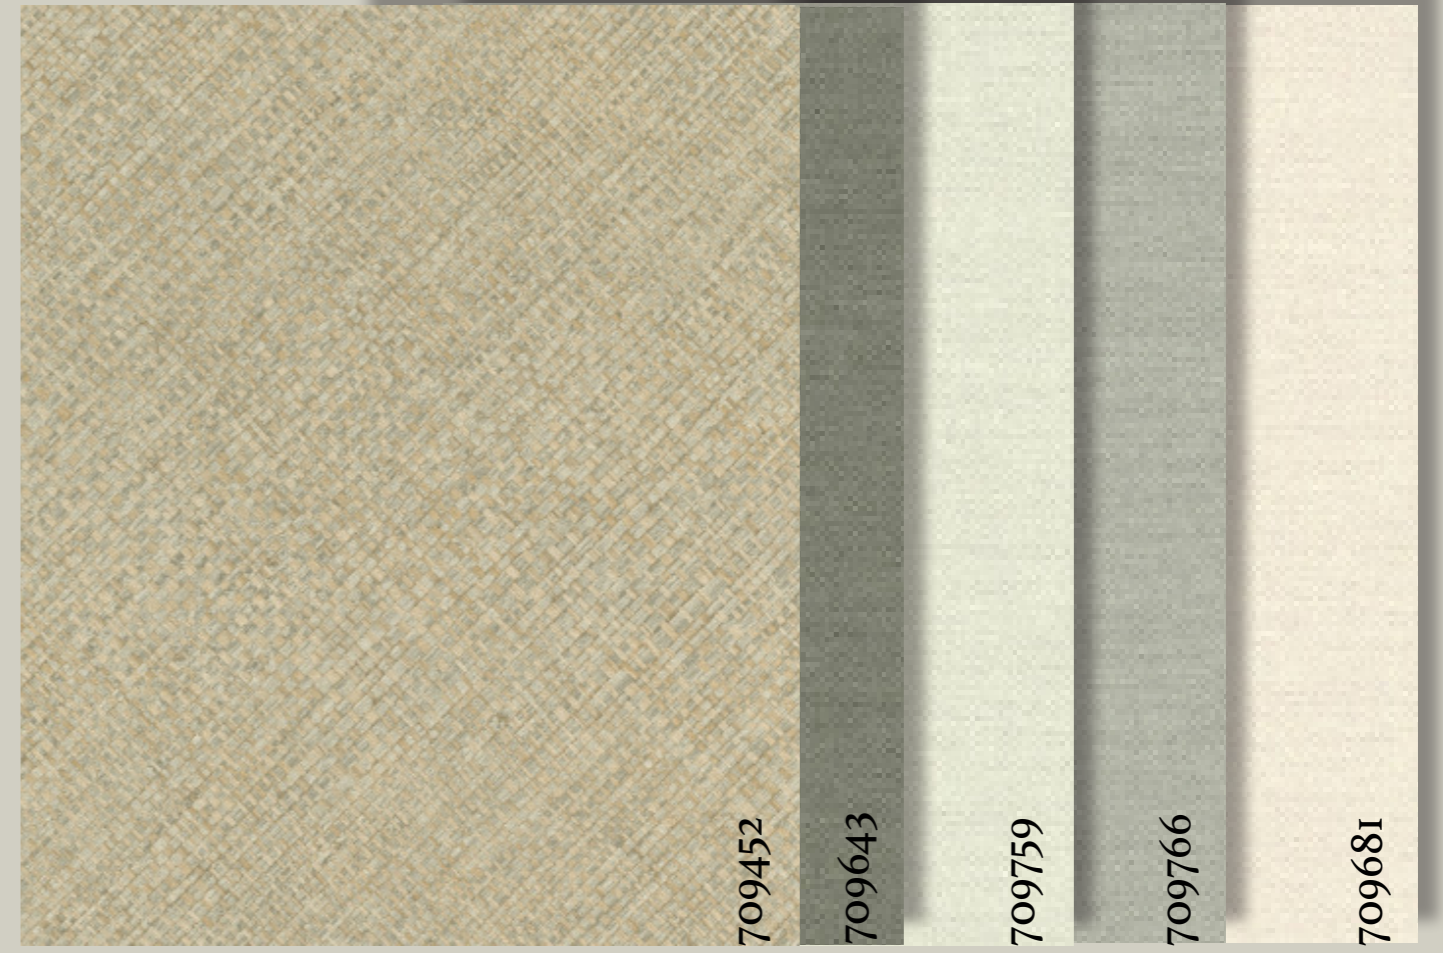

PASSENDE UNIS

Raffia lässt sich wunderbar mit einer Vielzahl an Unifarben kombinieren und ermöglicht so vielseitige und elegante Zusammenstellungen.