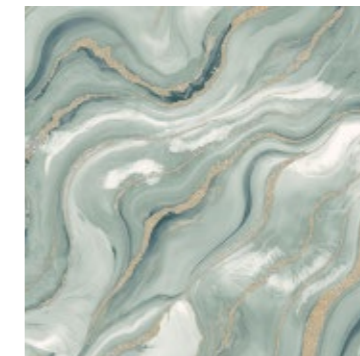

498318

498349

498332

498325

MARMOREA

Marmorea lebt von dynamischen Strukturen und edlen Goldakzenten, die wie feine Adern durch die Oberfläche fließen. Sie verleihen dem Design Glanz, Tiefe und eine luxuriöse Ausstrahlung. Je nach Farbvariante entfaltet sich eine eigene Stimmung – von elegant und dezent bis hin zu ausdrucksstark und modern.

497625

497618

497632

497656

497663

ECHO

Echo spiegelt die authentische Schönheit pastöser Farbe auf rauer Leinwand wider. Mit seinen lebendigen Strukturen und feinen Schattierungen in warmen Natur- und Goldtönen entsteht eine Oberfläche voller Tiefe und Charakter. Ein ausdrucksstarkes Muster, das Natürlichkeit und Eleganz vereint.