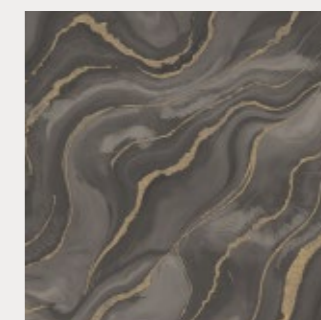

497625

497618

497632

497656

497663

ECHO

Echo spiegelt die authentische Schönheit pastöser Farbe auf rauer Leinwand wider. Mit seinen lebendigen Strukturen und feinen Schattierungen in warmen Natur- und Goldtönen entsteht eine Oberfläche voller Tiefe und Charakter. Ein ausdrucksstarkes Muster, das Natürlichkeit und Eleganz vereint.

498318

498349

498332

498325

497618

497625

497663

497656