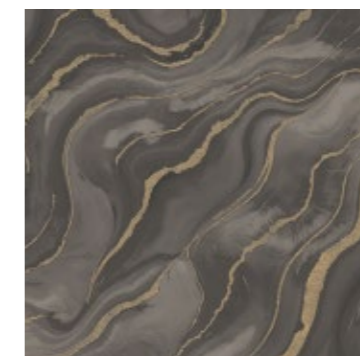

498318

498349

498332

498325

MARMOREA

Marmorea lebt von dynamischen Strukturen und edlen Goldakzenten, die wie feine Adern durch die Oberfläche fließen. Sie verleihen dem Design Glanz, Tiefe und eine luxuriöse Ausstrahlung. Je nach Farbvariante entfaltet sich eine eigene Stimmung – von elegant und dezent bis hin zu ausdrucksstark und modern.

497625

497618

497632

497656

497663

ECHO

Echo spiegelt die authentische Schönheit pastöser Farbe auf rauer Leinwand wider. Mit seinen lebendigen Strukturen und feinen Schattierungen in warmen Natur- und Goldtönen entsteht eine Oberfläche voller Tiefe und Charakter. Ein ausdrucksstarkes Muster, das Natürlichkeit und Eleganz vereint.

497250

497229

497243

497236

PALAZZO

Palazzo bringt die Anmut klassischer Steinarchitektur in den Raum. Sanfte Maserungen und vertikale Strukturen erinnern an edlen Travertin und verleihen jeder Umgebung zeitlose Eleganz. Ein Design, das Leichtigkeit, Größe und Raffinesse ausstrahlt.

497328

497335

497359

497342

COPPER TILE

Copper Tile bringt die warme Ausstrahlung von gealtertem Kupfer ins Interieur. Die schimmernde Patina verleiht Räumen eine urbane, zugleich elegante Note. Ein Design, das industriellen Charme und luxuriöse Tiefe verbindet.