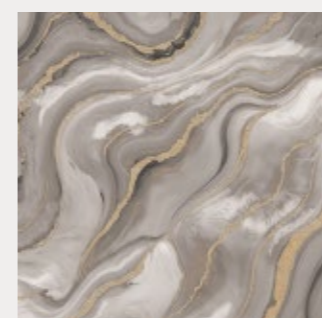

497625

497618

497632

497656

497663

ECHO

Echo spiegelt die authentische Schönheit pastöser Farbe auf rauer Leinwand wider. Mit seinen lebendigen Strukturen und feinen Schattierungen in warmen Natur- und Goldtönen entsteht eine Oberfläche voller Tiefe und Charakter. Ein ausdrucksstarkes Muster, das Natürlichkeit und Eleganz vereint.

498479

498417

498424

498455

497564

497526

497540

497519

498318

498349

498332

498325

497618

497625

497663

497656