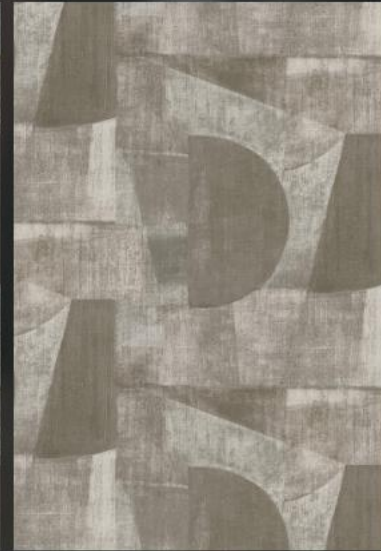

rasch

concrete

COLLECTION

concrete

Entdecken Sie Concrete

Beton an der Wand – ja, das ist das ideale Material für den Industrie-Look oder den minimalistischen Wohnstil. Allerdings beweist unsere Kollektion „Concrete“, dass Beton noch viel mehr kann, denn die Vliestapeten in Beton-Optik ergänzen auch zahlreiche weitere Wohnstile perfekt.

Vlieskollektion

10,05 x 0,53 m

Taste Kollektion

40 Tapeten & 8 Wandbilder

Das Mauerwerk harmoniert zum Beispiel grandios mit dem Landhausstil. Beim Shabby-Chic glänzt die ausgefallene Wischtechnik mit dezenten Glitzereffekten. Die Vliestapete mit dem geschickten Schattenspiel von Blättern wirkt ideal beim Boho-Chic. Und die grafischen Kreise machen den Retro-Style vollkommen.

Auch bei den Farben zeigt sich, dass Beton nicht immer nur Grau sein muss. Helle Farben wie Silbergrau, Hellbeige, Greige, Terra und Offwhite und im Gegensatz dazu kräftigen Farben wie Dunkelgrün, Anthrazit, Dunkelblau und Goldbraun bieten eine große Auswahl.

521962

WANDBILD

concrete

521719

521733

521757

521764

A blurred interior scene featuring a patterned rug with a repeating geometric motif in shades of grey, black, and beige. To the right, a staircase with light-colored wooden steps is visible. The overall atmosphere is modern and minimalist.