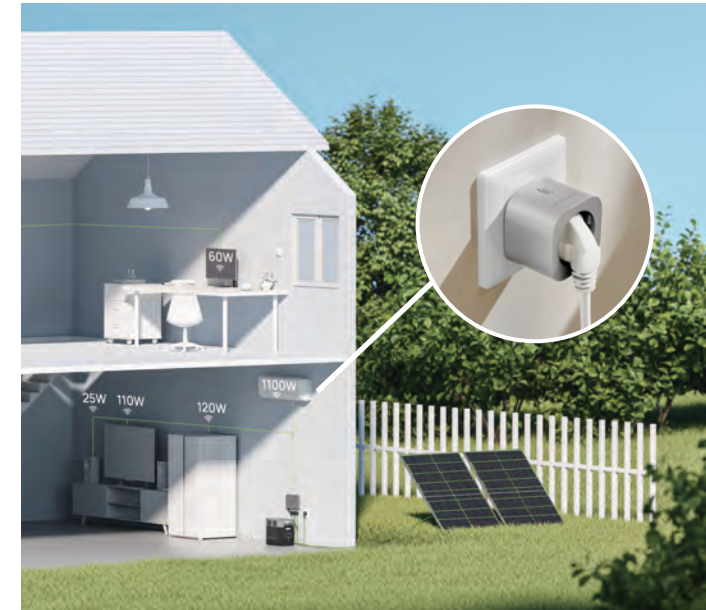

Intelligent versorgen. Intelligent sparen.

Der energiesparende Smart Plug maximiert den Energieverbrauch durch ein automatisches IoT-Kontrollsystem.

Wenn der Smart Plug an ein Gerät mit hohem Stromverbrauch angeschlossen wird, optimiert der Mikro-Wechselrichter automatisch die Ausgangsleistung entsprechend dem Verbrauch des Geräts. Dies führt zu großen Einsparungen bei Ihren Energiekosten.