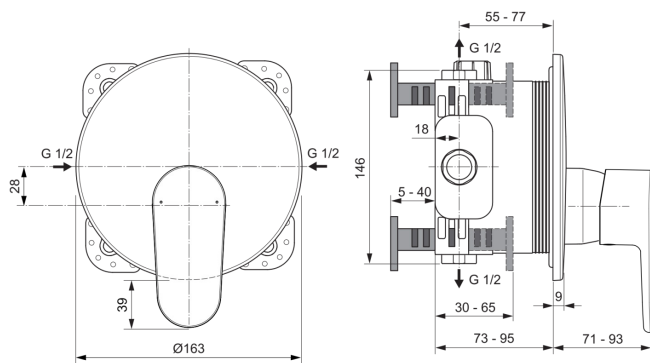

## A7349AA

CERAFINE MODEL O | Brausearmatur UP Bausatz 2 163x71x202 mm in chrom, Kit 1 required (A1000), 23 l/min (3 bar) | Click-Technologie, EPD, SmartShine Oberfläche

### Allgemeine Informationen

Produktkategorie:	Brausearmaturen
Produktart:	Brausearmatur UP Bausatz 2
Marke:	Ideal Standard
Kollektion:	CERAFINE MODEL O
Designer:	Ideal Standard
Colour:	AA - Chrom
Oberflächenveredelung:	glänzend
Maximale Höhe (mm):	202
Maximale Breite (mm):	163
Ausladung (mm):	71 - 93
Befestigungsart:	Kit 1 benötigt
Empfohlenes Unterputz-Kit:	A1000
Nettogewicht (kg):	0.99
EAN Code:	4015413346405