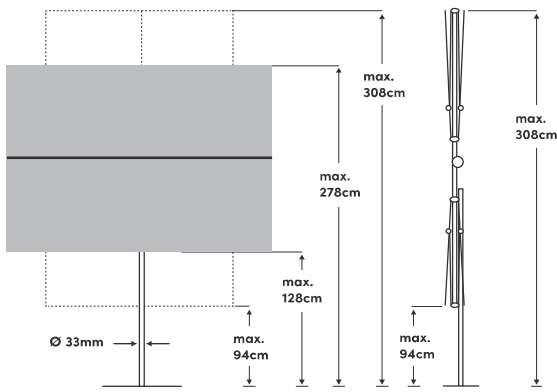

Flex Roof 210 x 150cm

Die angegebenen Masse sind gerechnete Mittelwerte und können am Produkt leicht abweichen ($\pm 2\% \pm 5\text{ cm}$).

Öffnen / Schliessen	Mit Schieber	Stoff	100 % Polyester 180g/m ² , wasserabweisend
Schwenken	In alle Richtungen schwenk- und kippbar	Lichtehtheit	6 (160 Tage)
Höhenverstellung	max. 83cm	UV Schutz	> 98%
Drehung	360° im Sockel	Volant	Nein
Material Stock	Aluminium	Windventil	Nein
Material Dachstreben	Aluminium	Schliessbündel	Im Stoff eingenäht
Stockdimension	33mm	Anwendung	Balkon, Terrasse, Wiese
Gestellfarbe	Platinum pulverbeschichtet	Im Lieferumfang	Schutzhülle
		Zusätzlich erhältlich	Balkonklammer, Ständerkreuz

Empfohlenes Sockelgewicht	min. 30kg
Verpackungsmass	216 x 18.3 x 8.3cm
Gewicht inkl. Verpackung	4.4kg

Grösse	Farbe	Artikel	EAN
210 x 150cm	Light grey 013	67200212621013	7630046530594
210 x 150cm	Ecrú 040	67200212621040	7640125034400
210 x 150cm	Light taupe 053	67200212621053	7640125034417
210 x 150cm	Stone grey 057	67200212621057	7640125034448
210 x 150cm	Frost green 023	67200212621023	7630046530600
210 x 150cm	Aurora red 064	67200212621064	7640125034431