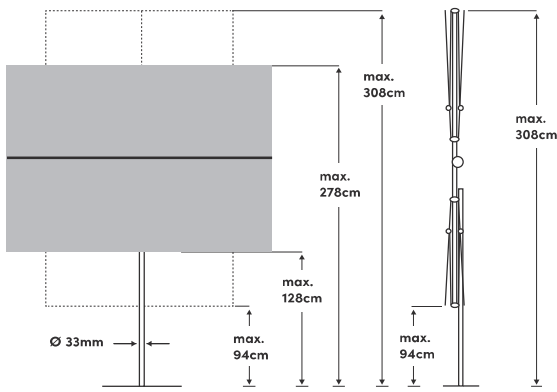

# Flex Roof 210 × 150cm

Les mesures indiquées représentent des valeurs moyennes extrapolées qui peuvent légèrement varier sur le produit ( $\pm 2\% \pm 5\text{ cm}$ ).

<b>Ouverture/fermeture</b>	Avec coulisse	<b>Toile</b>	100% polyester, 180g/m <sup>2</sup> , imperméable
<b>Inclinaison</b>	Orientable et inclinable dans toutes les directions	<b>Stabilité aux UV</b>	6 (160 jours)
<b>Réglage de la hauteur</b>	max. 83cm	<b>Protection UV</b>	> 98%
<b>Rotation</b>	À 360° dans le socle	<b>Volant</b>	Non
<b>Matériau mât</b>	Aluminium	<b>Soufflet de décompression</b>	Non
<b>Matériau baleines de toit</b>	Aluminium	<b>Lien de fermeture</b>	Cousu dans la toile
<b>Dimension mât</b>	33mm	<b>Utilisation</b>	Balcon, terrasse, pelouse
<b>Couleur de l'armature</b>	Peinture par poudrage platine	<b>Sont fournis</b>	Housse de protection
		<b>Aussi disponible</b>	Support de fixation pour balcon, support en croix

<b>Poids du socle recommandé</b>	min. 30kg
<b>Dimensions de l'emballage</b>	216 × 18.3 × 8.3cm
<b>Poids emballage inclus</b>	4.4kg

Dimensions	Couleur	Article	EAN
210 x 150cm	Light grey 013	67200212621013	7630046530594
210 x 150cm	Ecrû 040	67200212621040	7640125034400
210 x 150cm	Light taupe 053	67200212621053	7640125034417
210 x 150cm	Stone grey 057	67200212621057	7640125034448
210 x 150cm	Frost green 023	67200212621023	7630046530600
210 x 150cm	Aurora red 064	67200212621064	7640125034431