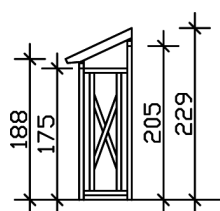

### Datenblatt / Baubeschreibung

Materiál	Duglaska
Farba	prirodzená
Farebné ošetrenie	Neošetrené
Výška	240 x 88 cm
Šírka, rozmer sokla	190 cm
Hĺbka, rozmer sokla	70 cm
Vonkajšia šírka	240 cm
Vonkajšia hĺbka	88 cm
Výška bočnej steny	175 cm
Celková výška vpredu	188 cm
Celková výška vzadu	229 cm
Rohové spojenie	Konštrukcia dreveného rámu
Tvar strechy	Pultová strecha
Strešná montáž	20 mm strešné debnenie
Materiál strešnej krytiny	bez
Hrúbka strechy	20 mm

Strešná plocha	2.35 m <sup>2</sup>
Lemovanie strechy	Drevená clona
Sklon strechy	dopredu
Gradient	25 °
Strešný presah vpredu	18 cm
Strešný presah zozadu	0 cm
Strešný presah vľavo	25 cm
Strešný presah vpravo	25 cm
Potrebné šindle á 2m <sup>2</sup>	2 Paket(e)
Podlaha	Drevené dosky
Hrúbka podlahy	20 mm
Základné hranoly	Drevo hranaté, neošetrené
Rozmery základne	40 x 60 mm
Základná plocha	2.11 m <sup>2</sup>
Prestavaná miestnosť	4.84 m <sup>3</sup>
Montážny materiál	vrátane
Počet obalov	1
Počet obalov	Šírka: 240 cm, Výška: 37 cm, Hĺbka: 120 cm, 123 kg
Hmotnosť obalu celkovo	123 kg
Záruka	5 rokov podľa našich záručných podmienok
Číslo položky	204014
Č. EAN	4018211204014

## DREVENÝ PODKLAD PAUL 1

240 x 88 cm

Pôdorys

Rez

# DREVENÝ PODKLAD PAUL 1

240 x 88 cm  
Schnitte und Ansichten Maßstab 1:100

Náhľad vpredu