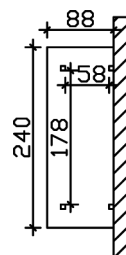

Pôdorys

Rez