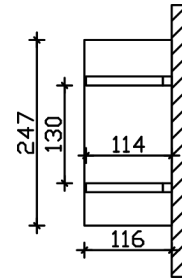

VORDACH SIEGEN 2

Massive Konstruktion aus Konstruktionsvollholz (KVH-Fichte)

VORDACH SIEGEN 2
247 x 116 cm

Gestaltungsbeispiel

- Ständer 12 x 12 cm
- Pfetten 12 x 12 cm
- Sparren 6 x 12 cm
- 20 mm Dachschalung

Vordach

VORDACH SIEGEN TYP 2, 247 X 116 CM, EICHE HELL

Datenblatt / Baubeschreibung

Material	KVH, Fichte
Farbe	Eiche hell
Farbbehandlung	Lasiert
Größe	247 x 116 cm
Außenbreite inkl. Dachüberstand	247 cm
Außentiefe inkl. Dachüberstand	116 cm
Dachform	Satteldach
Material Dacheindeckung	Dachschalung
Dachstärke	20 mm
Dachfläche	3.1 m ²
Dachblende	Holzblende
Dachneigung	zur Seite
Gefälle	22 °
Schindelbedarf á 2m ²	2 Paket(e)
Durchgangshöhe vorne	208 cm
Pfostenstärke	12 x 12 cm

Pfostenabstand Breite	130 cm
Montageart	Wandanbau
Anzahl Packstücke	1
Verpackungsmaß	Breite: 200 cm, Höhe: 45 cm, Tiefe: 120 cm, 160 kg
Verpackungsgewicht gesamt	160 kg
nicht im Lieferumfang enthalten	Dübel für die Wandmontage
Garantie	5 Jahre gemäß unseren Garantiebedingungen
Lieferhinweis	Für die Anlieferung muss die Zufahrt für 40 t-LKW möglich sein! Die Anlieferung erfolgt frei Bordsteinkante (Festland Deutschland).
Artikelnummer	206223-01-31
EAN-Nummer	4018211016396

VORDACH SIEGEN 2

247 x 116 cm

Grundriss

Schnitt

VORDACH SIEGEN 2

247 x 116 cm
Schnitte und Ansichten Maßstab 1:100

Ansicht Vorne