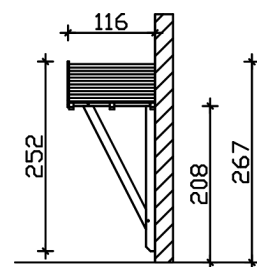

VORDACH SIEGEN 2

Massive Konstruktion aus Konstruktionsvollholz (KVH-Fichte)

VORDACH SIEGEN 2
247 x 116 cm

Gestaltungsbeispiel

- Ständer 12 x 12 cm
- Pfetten 12 x 12 cm
- Sparren 6 x 12 cm
- 20 mm Dachschalung

Vordach

VORDACH SIEGEN TYP 2, 247 X 116 CM, EICHE HELL

Datenblatt / Baubeschreibung

Material	KVH, Fichte
Farbe	Eiche hell
Farbbehandlung	Lasiert
Größe	247 x 116 cm
Außenbreite inkl. Dachüberstand	247 cm
Außentiefe inkl. Dachüberstand	116 cm
Dachform	Satteldach
Material Dacheindeckung	Dachschalung
Dachstärke	20 mm
Dachfläche	3.1 m ²
Dachblende	Holzblende
Dachneigung	zur Seite
Gefälle	22 °
Schindelbedarf á 2m ²	2 Paket(e)
Durchgangshöhe vorne	208 cm
Pfostenstärke	12 x 12 cm

Pfostenabstand Breite	130 cm
Montageart	Wandanbau
Anzahl Packstücke	1
Verpackungsmaß	Breite: 200 cm, Höhe: 45 cm, Tiefe: 120 cm, 160 kg
Verpackungsgewicht gesamt	160 kg
nicht im Lieferumfang enthalten	Dübel für die Wandmontage
Garantie	5 Jahre gemäß unseren Garantiebedingungen
Lieferhinweis	Für die Anlieferung muss die Zufahrt für 40 t-LKW möglich sein! Die Anlieferung erfolgt frei Bordsteinkante (Festland Deutschland).
Artikelnummer	206223-01-31
EAN-Nummer	4018211016396

VORDACH SIEGEN 2

247 x 116 cm

Grundriss

Schnitt

VORDACH SIEGEN 2

247 x 116 cm
Schnitte und Ansichten Maßstab 1:100

Ansicht Vorne