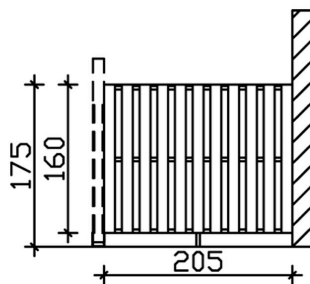

SEITENWAND DECKELSCHALUNG

Seitenwand aus Deckelschalung

SEITENWAND DECKELSCHALUNG
205 x 160 cm

Gestaltungsbeispiel

- unbehandelt
- inkl. Befestigungsmaterial

Zubehör

SEITENWAND DECKELSCHALUNG 205 X 160 CM, DOUGLASIE, NATUR

Datenblatt / Baubeschreibung

Material	Douglasie
Farbe	Natur
Farbbehandlung	Unbehandelt
Größe	205 x 160 cm
Breite	205 cm
Tiefe	8 cm
Höhe	160 cm
Wandart	Deckelschalung
Wandstärke	20 mm
Anzahl Packstücke	1
Verpackungsmaß	Breite: 220 cm, Höhe: 30 cm, Tiefe: 120 cm, 73 kg
Verpackungsgewicht gesamt	73 kg
Garantie	5 Jahre gemäß unseren Garantiebedingungen
Lieferhinweis	Für die Anlieferung muss die Zufahrt für 40 t-LKW möglich sein! Die Anlieferung erfolgt frei Bordsteinkante (Festland Deutschland).
Artikelnummer	209613-00
EAN-Nummer	4018211209613