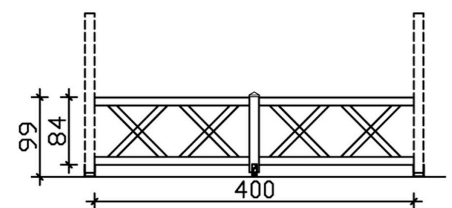

BRÜSTUNG ANDREASKREUZ

Brüstung Andreaskreuz

BRÜSTUNG ANDREASKREUZ
400 x 84 cm

Gestaltungsbeispiel

- unbehandelt
- inkl. Befestigungsmaterial

Zubehör

BRÜSTUNG ANDREASKREUZ 400 X 84 CM, FICHTE, NATUR

Datenblatt / Baubeschreibung

Material	KVH, Fichte
Farbe	Natur
Farbbehandlung	Unbehandelt
Größe	400 x 84 cm
Breite	400 cm
Tiefe	10 cm
Höhe	84 cm
Pfostenstärke	12 x 12 cm
Pfostenlänge	108 cm
Pfostenanzahl	1
Anzahl Packstücke	1
Verpackungsmaß	Breite: 200 cm, Höhe: 25 cm, Tiefe: 120 cm, 79 kg
Verpackungsgewicht gesamt	79 kg
Garantie	5 Jahre gemäß unseren Garantiebedingungen
Lieferhinweis	Für die Anlieferung muss die Zufahrt für 40 t-LKW möglich sein! Die Anlieferung erfolgt frei Bordsteinkante (Festland Deutschland).
Artikelnummer	210060-00