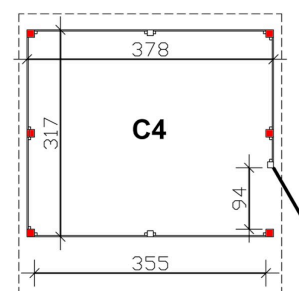

ABSTELLRAUM AUS PROFILSCHALUNG C4

Für Carports mit einer Durchfahrtsbreite bis 355 cm

ABSTELLRAUM AUS PROFILSCHALUNG
C4
378 x 317 cm

Gestaltungsbeispiel

- Grün imprägniert
- inkl. Pfostenanker

Zubehör

ABSTELLRAUM C4, 378X317CM, PROFILSCHALUNG, GRÜN IMPRÄGNIERT

Datenblatt / Baubeschreibung

Material	Nadelholz
Farbe	Grün
Farbbehandlung	Imprägniert
Größe	378 x 317 cm
Breite	378 cm
Tiefe	317 cm
Höhe	200 cm
Wandart	Profilschalung
Wandstärke	20 mm
Türen	Einzeltür, geschlossen, 94 x 190 cm, Überfall mit Öse (für Vorhängeschloss vorgesehen)
Türanschlag	variabel
Anzahl Packstücke	1
Verpackungsmaß	Breite: 240 cm, Höhe: 55 cm, Tiefe: 120 cm, 165 kg
Verpackungsgewicht gesamt	165 kg
Garantie	5 Jahre gemäß unseren Garantiebedingungen
Lieferhinweis	Für die Anlieferung muss die Zufahrt für 40 t-LKW möglich sein! Die Anlieferung erfolgt frei Bordsteinkante (Festland Deutschland).