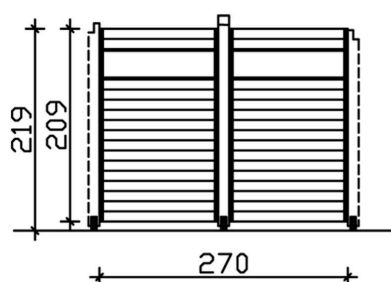

WAND FÜR PAVILLON TOULOUSE MIT LICHTBAND

Wand mit Lichtband

WAND FÜR PAVILLON TOULOUSE MIT
LICHTBAND
270 x 209 cm

Gestaltungsbeispiel

- inkl. Pfosten
- inkl. Aufschraubstütze
- unbehandelt

Zubehör

WAND FÜR PAVILLON TOULOUSE 270 X 209 CM, MIT LICHTBAND, NATUR

Datenblatt / Baubeschreibung

Material	Nordische Fichte
Farbe	Natur
Farbbehandlung	Unbehandelt
Größe	270 x 209 cm
Breite	270 cm
Tiefe	12 cm
Höhe	209 cm
Wandart	Profilschalung
Wandstärke	19 mm
Pfostenstärke	12 x 12 cm
Pfostenlänge	228 cm
Pfostenanzahl	1
Anzahl Packstücke	1
Verpackungsmaß	Breite: 300 cm, Höhe: 35 cm, Tiefe: 120 cm, 104 kg
Verpackungsgewicht gesamt	104 kg
Garantie	5 Jahre gemäß unseren Garantiebedingungen