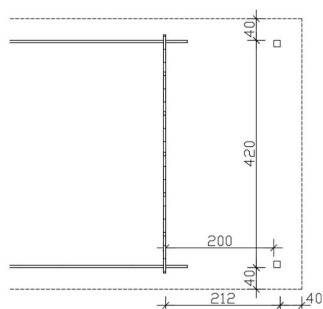

# VORDACH BERN FÜR BASISHAUS

Vordachverlängerung Bern

VORDACH BERN FÜR BASISHAUS  
212 x 420 cm

Gestaltungsbeispiel

- 420 cm Breite
- für Bern Basishäuser
- 45plus

Zubehör

## VORDACH BERN 212X420CM, 45PLUS

### Datenblatt / Baubeschreibung

Material	Nordische Fichte
Farbe	Natur
Farbbehandlung	Unbehandelt
Größe	212 x 420 cm
Firsthöhe	350 cm
Traufenhöhe	235 cm
Breite	420 cm
Tiefe	212 cm
Höhe	350 cm
Dachform	Satteldach
Dachaufbau	19 mm Profilschalung mit Nut und Feder
Material Dacheindeckung	Eine Lage Dachpappe zur Ersteindeckung
Farbe Dach	Schwarz
Dachstärke	19 mm
Dachfläche	12.13 m <sup>2</sup>
Dachneigung	zur Seite

Gefälle	29 °
Dachüberstand vorne	40 cm
Dachüberstand links	40 cm
Dachüberstand rechts	40 cm
Schindelbedarf á 2m <sup>2</sup>	8 Paket(e)
Grundfläche	8.9 m <sup>2</sup>
Umbauter Raum	26.04 m <sup>3</sup>
Pfostenstärke	12 x 12 cm
Pfostenlänge	250 cm
Pfostenanzahl	2
Schneelast (sk)	1.25 kN/m <sup>2</sup>
Anzahl Packstücke	1
Verpackungsmaß	Breite: 270 cm, Höhe: 40 cm, Tiefe: 120 cm, 315 kg
Verpackungsgewicht gesamt	315 kg
Garantie	5 Jahre gemäß unseren Garantiebedingungen
Lieferhinweis	Für die Anlieferung muss die Zufahrt für 40 t-LKW möglich sein! Die Anlieferung erfolgt frei Bordsteinkante (Festland Deutschland).
Artikelnummer	611157
EAN-Nummer	4018211611157