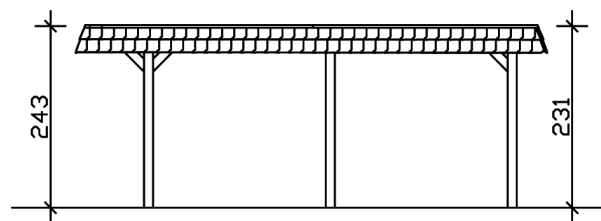

### Datenblatt / Baubeschreibung

Material	Leimholz, Fichte
Farbe	Anthrazit
Farbbehandlung	Lasiert
Größe	362 x 628 cm
Aufstellbreite (Sockelmaß)	315 cm
Aufstelltiefe (Sockelmaß)	496 cm
Außenbreite inkl. Dachüberstand	362 cm
Außentiefe inkl. Dachüberstand	628 cm
Firsthöhe	243 cm
Traufenhöhe	231 cm
Gesamthöhe vorne	243 cm
Gesamthöhe hinten	231 cm
Dachform	Flachdach
Material Dacheindeckung	Dachschalung mit EPDM-Folie
Farbe Dach	Schwarz
Dachstärke	20 mm

Dachfläche	19.02 m <sup>2</sup>
Dachblende	Walmdachblende in Schieferoptik
Dachneigung	nach hinten
Gefälle	1.2 °
Dachüberstand vorne	94 cm
Dachüberstand hinten	38 cm
Dachüberstand links	23 cm
Dachüberstand rechts	23 cm
Grundfläche	22.73 m <sup>2</sup>
Umbauter Raum	53.88 m <sup>3</sup>
Durchfahrtsbreite	291 cm
Durchfahrtshöhe vorne	206 cm
Durchfahrtshöhe hinten	194 cm
Pfostenstärke	12 x 12 cm
Pfostenlänge	220 cm
Pfostenabstand Breite	291 cm
Pfostenabstand Tiefe	230 cm
Pfostenanzahl	6 Stück
Verankerung	H-Pfostenanker zum Einbetonieren
Schneelast (sk)	1.05 kN/m <sup>2</sup>
Windstaudruck q	0.95 kN/m <sup>2</sup>
Montageart	Freistehend
Anzahl Packstücke	2
Verpackungsmaß	Breite: 330 cm, Höhe: 70 cm, Tiefe: 120 cm, 705 kg Breite: 50 cm, Höhe: 40 cm, Tiefe: 50 cm, 61 kg
Verpackungsgewicht gesamt	766 kg
nicht im Lieferumfang enthalten	Beton
Garantie	5 Jahre gemäß unseren Garantiebedingungen
Lieferhinweis	Für die Anlieferung muss die Zufahrt für 40 t-LKW möglich sein! Die Anlieferung erfolgt frei Bordsteinkante (Festland Deutschland).
Artikelnummer	244003-16-35
EAN-Nummer	4018211041817

### 362 x 628 cm

Grundriss

Schnitt

# CARPORT WENDLAND SCHWARZE BLENDE

362 x 628 cm  
Schnitte und Ansichten Maßstab 1:100

Ansicht Vorne