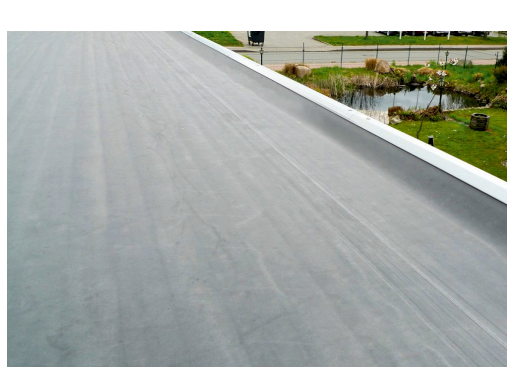

# CARPORT WENDLAND SCHWARZE BLENDE

## Flachdach-Carport

CARPORT WENDLAND SCHWARZE  
BLENDE  
362 x 628 cm

Gestaltungsbeispiel

- Massive Konstruktion aus hochwertigem Leimholz (BSH-Fichte)
- Farblich behandelt in anthrazit
- Dachschalung mit EPDM-Folie
- Pfosten 12x12cm

Carport

## CARPORT WENDLAND 362 X 628 CM MIT EPDM-DACH, SCHWARZE BLENDE, ANTHRAZIT