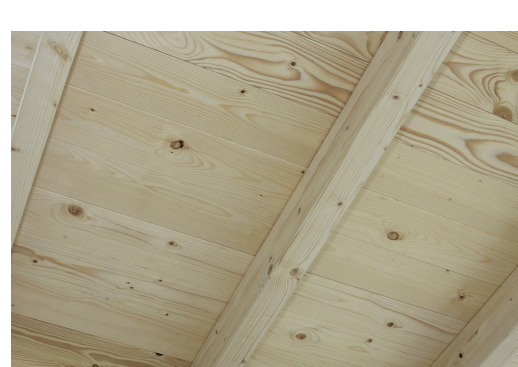

## Flachdach-Carport

CARPORT WENDLAND SCHWARZE  
BLENDE  
362 x 628 cm

Gestaltungsbeispiel

- Massive Konstruktion aus hochwertigem Leimholz (BSH-Fichte)
- Farblich behandelt in anthrazit
- Dachschalung mit EPDM-Folie
- Pfosten 12x12cm