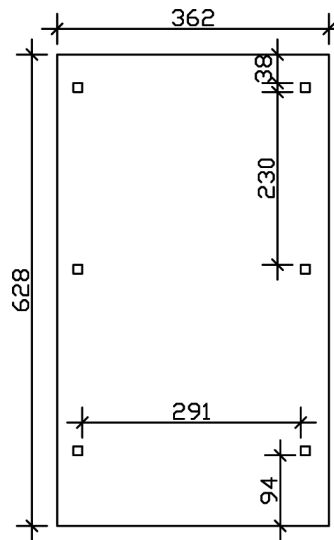

### Datenblatt / Baubeschreibung

Material	Leimholz, Fichte
Farbe	Anthrazit
Farbbehandlung	Lasiert
Größe	362 x 628 cm
Aufstellbreite (Sockelmaß)	315 cm
Aufstelltiefe (Sockelmaß)	496 cm
Außenbreite inkl. Dachüberstand	362 cm
Außentiefe inkl. Dachüberstand	628 cm
Firsthöhe	243 cm
Traufenhöhe	231 cm
Gesamthöhe vorne	243 cm
Gesamthöhe hinten	231 cm
Dachform	Flachdach
Material Dacheindeckung	Dachschalung mit EPDM-Folie
Farbe Dach	Schwarz
Dachstärke	20 mm

Dachfläche	19.02 m <sup>2</sup>
Dachblende	Walmdachblende in Schieferoptik
Dachneigung	nach hinten
Gefälle	1.2 °
Dachüberstand vorne	94 cm
Dachüberstand hinten	38 cm
Dachüberstand links	23 cm
Dachüberstand rechts	23 cm
Grundfläche	22.73 m <sup>2</sup>
Umbauter Raum	53.88 m <sup>3</sup>
Durchfahrtsbreite	291 cm
Durchfahrtshöhe vorne	206 cm
Durchfahrtshöhe hinten	194 cm
Pfostenstärke	12 x 12 cm
Pfostenlänge	220 cm
Pfostenabstand Breite	291 cm
Pfostenabstand Tiefe	230 cm
Pfostenanzahl	6 Stück
Verankerung	H-Pfostenanker zum Einbetonieren
Schneelast (sk)	1.05 kN/m <sup>2</sup>
Windstaudruck q	0.95 kN/m <sup>2</sup>
Montageart	Freistehend
Anzahl Packstücke	2
Verpackungsmaß	Breite: 330 cm, Höhe: 70 cm, Tiefe: 120 cm, 705 kg Breite: 50 cm, Höhe: 40 cm, Tiefe: 50 cm, 61 kg
Verpackungsgewicht gesamt	766 kg
nicht im Lieferumfang enthalten	Beton
Garantie	5 Jahre gemäß unseren Garantiebedingungen
Lieferhinweis	Für die Anlieferung muss die Zufahrt für 40 t-LKW möglich sein! Die Anlieferung erfolgt frei Bordsteinkante (Festland Deutschland).
Artikelnummer	244003-16-35
EAN-Nummer	4018211041817

### 362 x 628 cm

Grundriss

Schnitt

# CARPORT WENDLAND SCHWARZE BLENDE

362 x 628 cm  
Schnitte und Ansichten Maßstab 1:100

Ansicht Vorne