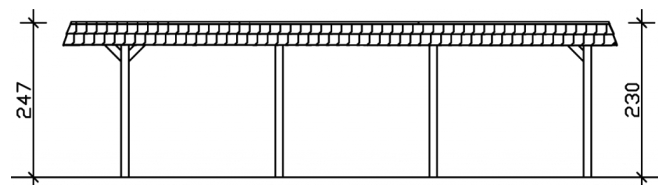

### Datenblatt / Baubeschreibung

Material	Leimholz, Fichte
Farbe	Natur
Farbbehandlung	Unbehandelt
Größe	409 x 870 cm
Aufstellbreite (Sockelmaß)	365 cm
Aufstelltiefe (Sockelmaß)	738 cm
Außenbreite inkl. Dachüberstand	409 cm
Außentiefe inkl. Dachüberstand	870 cm
Firsthöhe	247 cm
Traufenhöhe	230 cm
Gesamthöhe vorne	247 cm
Gesamthöhe hinten	230 cm
Dachform	Flachdach
Material Dacheindeckung	Dachschalung mit EPDM-Folie
Farbe Dach	Schwarz
Dachstärke	20 mm

Dachfläche	30.75 m <sup>2</sup>
Dachblende	Walmdachblende in Schieferoptik
Dachneigung	nach hinten
Gefälle	1.2 °
Dachüberstand vorne	94 cm
Dachüberstand hinten	38 cm
Dachüberstand links	22 cm
Dachüberstand rechts	22 cm
Grundfläche	35.58 m <sup>2</sup>
Umbauter Raum	84.87 m <sup>3</sup>
Durchfahrtsbreite	341 cm
Durchfahrtshöhe vorne	210 cm
Durchfahrtshöhe hinten	193 cm
Pfostenstärke	12 x 12 cm
Pfostenlänge	220 cm
Pfostenabstand Breite	341 cm
Pfostenabstand Tiefe	230 cm
Pfostenanzahl	8 Stück
Verankerung	H-Pfostenanker zum Einbetonieren
Schneelast (sk)	1.25 kN/m <sup>2</sup>
Windstaudruck q	0.95 kN/m <sup>2</sup>
Montageart	Freistehend
Anzahl Packstücke	2
Verpackungsmaß	Breite: 380 cm, Höhe: 80 cm, Tiefe: 120 cm, 1043 kg Breite: 50 cm, Höhe: 60 cm, Tiefe: 50 cm, 104 kg
Verpackungsgewicht gesamt	1147 kg
nicht im Lieferumfang enthalten	Beton
Garantie	5 Jahre gemäß unseren Garantiebedingungen
Lieferhinweis	Für die Anlieferung muss die Zufahrt für 40 t-LKW möglich sein! Die Anlieferung erfolgt frei Bordsteinkante (Festland Deutschland).
Artikelnummer	244362-00-35
EAN-Nummer	4018211025602

### 409 x 870 cm

Grundriss

Schnitt

# CARPORT WENDLAND ROTE BLENDE

409 x 870 cm  
Schnitte und Ansichten Maßstab 1:100

Ansicht Vorne