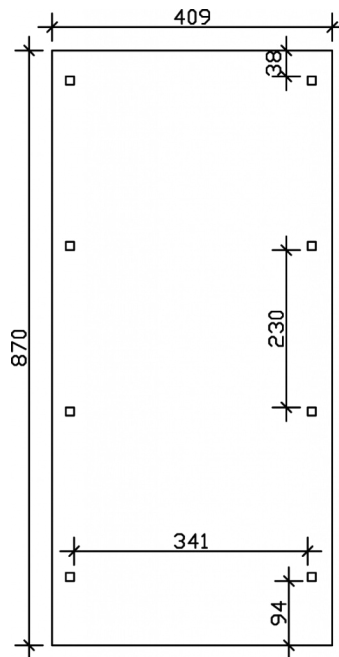

## CARPORT WENDLAND 409 X 870 CM MIT EPDM-DACH, ROTE BLENDE

### Datenblatt / Baubeschreibung

Material	Leimholz, Fichte
Farbe	Natur
Farbbehandlung	Unbehandelt
Größe	409 x 870 cm
Aufstellbreite (Sockelmaß)	365 cm
Aufstelltiefe (Sockelmaß)	738 cm
Außenbreite inkl. Dachüberstand	409 cm
Außentiefe inkl. Dachüberstand	870 cm
Firsthöhe	247 cm
Traufenhöhe	230 cm
Gesamthöhe vorne	247 cm
Gesamthöhe hinten	230 cm
Dachform	Flachdach
Material Dacheindeckung	Dachschalung mit EPDM-Folie
Farbe Dach	Schwarz
Dachstärke	20 mm

### 409 x 870 cm

Grundriss

Schnitt

# CARPORT WENDLAND ROTE BLENDE

409 x 870 cm  
Schnitte und Ansichten Maßstab 1:100

Ansicht Vorne