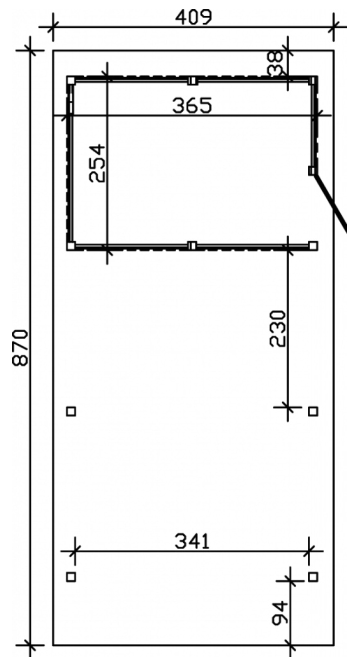

CARPORT WENDLAND SCHWARZE BLENDE

Flachdach-Carport

CARPORT WENDLAND SCHWARZE
BLENDE
409 x 870 cm

Gestaltungsbeispiel

- Massive Konstruktion aus hochwertigem Leimholz (BSH-Fichte)
- Farblich behandelt in anthrazit
- Aluminium-Dachplatten
- Pfosten 12x12cm

Carport

CARPORT WENDLAND MIT ABSTELLRAUM 409 X 870 CM MIT ALUMINIUMDACH, SCHWARZE BLENDE, ANTHRAZIT

Datenblatt / Baubeschreibung

Material	Leimholz, Fichte
Farbe	Anthrazit
Farbbehandlung	Lasiert
Größe	409 x 870 cm
Aufstellbreite (Sockelmaß)	365 cm
Aufstelltiefe (Sockelmaß)	738 cm
Außenbreite inkl. Dachüberstand	409 cm
Außentiefe inkl. Dachüberstand	870 cm
Firsthöhe	247 cm
Traufenhöhe	230 cm
Gesamthöhe vorne	247 cm
Gesamthöhe hinten	230 cm
Wandart	Deckelschalung
Wandstärke	20 mm
Dachform	Flachdach
Material Dacheindeckung	Aluminium-Dachplatten mit Trapezprofil

Farbe Dach	Anthrazit
Dachstärke	0,5 mm
Dachfläche	30.75 m²
Dachblende	Walmdachblende in Schieferoptik
Dachneigung	nach hinten
Gefälle	1.2 °
Dachüberstand vorne	94 cm
Dachüberstand hinten	38 cm
Dachüberstand links	22 cm
Dachüberstand rechts	22 cm
Grundfläche	35.58 m²
Umbauter Raum	84.87 m³
Durchfahrtsbreite	341 cm
Durchfahrtshöhe vorne	210 cm
Durchfahrtshöhe hinten	193 cm
Pfostenstärke	12 x 12 cm
Pfostenlänge	220 cm
Pfostenabstand Breite	341 cm
Pfostenabstand Tiefe	230 cm
Pfostenanzahl	11 Stück
Verankerung	H-Pfostenanker zum Einbetonieren
Schneelast (sk)	1.25 kN/m²
Windstaudruck q	0.95 kN/m²
Montageart	Freistehend
Türen	1x Einzeltür, geschlossen, 86,5 x 192 cm, Profilzylinderschloss mit 3 Schlüsseln
Türanschlag	Anschlag rechts
Anzahl Packstücke	2
Verpackungsmaß	Breite: 380 cm, Höhe: 85 cm, Tiefe: 120 cm, 880 kg Breite: 260 cm, Höhe: 60 cm, Tiefe: 120 cm, 426 kg
Verpackungsgewicht gesamt	1306 kg
nicht im Lieferumfang enthalten	Beton

CARPORT WENDLAND SCHWARZE BLENDE

409 x 870 cm

Grundriss

Schnitt

CARPORT WENDLAND SCHWARZE BLENDE

409 x 870 cm
Schnitte und Ansichten Maßstab 1:100

Ansicht Vorne