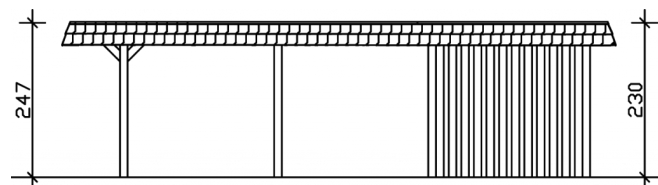

CARPORT WENDLAND SCHWARZE BLENDE

Flachdach-Carport

CARPORT WENDLAND SCHWARZE
BLENDE
409 x 870 cm

Gestaltungsbeispiel

- Massive Konstruktion aus hochwertigem Leimholz (BSH-Fichte)
- Farblich behandelt in anthrazit
- Aluminium-Dachplatten
- Pfosten 12x12cm

Carport

CARPORT WENDLAND MIT ABSTELLRAUM 409 X 870 CM MIT ALUMINIUMDACH, SCHWARZE BLENDE, ANTHRAZIT

Datenblatt / Baubeschreibung

Material	Leimholz, Fichte
Farbe	Anthrazit
Farbbehandlung	Lasiert
Größe	409 x 870 cm
Aufstellbreite (Sockelmaß)	365 cm
Aufstelltiefe (Sockelmaß)	738 cm
Außenbreite inkl. Dachüberstand	409 cm
Außentiefe inkl. Dachüberstand	870 cm
Firsthöhe	247 cm
Traufenhöhe	230 cm
Gesamthöhe vorne	247 cm
Gesamthöhe hinten	230 cm
Wandart	Deckelschalung
Wandstärke	20 mm
Dachform	Flachdach
Material Dacheindeckung	Aluminium-Dachplatten mit Trapezprofil

Farbe Dach	Anthrazit
Dachstärke	0,5 mm
Dachfläche	30.75 m²
Dachblende	Walmdachblende in Schieferoptik
Dachneigung	nach hinten
Gefälle	1.2 °
Dachüberstand vorne	94 cm
Dachüberstand hinten	38 cm
Dachüberstand links	22 cm
Dachüberstand rechts	22 cm
Grundfläche	35.58 m²
Umbauter Raum	84.87 m³
Durchfahrtsbreite	341 cm
Durchfahrtshöhe vorne	210 cm
Durchfahrtshöhe hinten	193 cm
Pfostenstärke	12 x 12 cm
Pfostenlänge	220 cm
Pfostenabstand Breite	341 cm
Pfostenabstand Tiefe	230 cm
Pfostenanzahl	11 Stück
Verankerung	H-Pfostenanker zum Einbetonieren
Schneelast (sk)	1.25 kN/m²
Windstaudruck q	0.95 kN/m²
Montageart	Freistehend
Türen	1x Einzeltür, geschlossen, 86,5 x 192 cm, Profilzylinderschloss mit 3 Schlüsseln
Türanschlag	Anschlag rechts
Anzahl Packstücke	2
Verpackungsmaß	Breite: 380 cm, Höhe: 85 cm, Tiefe: 120 cm, 880 kg Breite: 260 cm, Höhe: 60 cm, Tiefe: 120 cm, 426 kg
Verpackungsgewicht gesamt	1306 kg
nicht im Lieferumfang enthalten	Beton

CARPORT WENDLAND SCHWARZE BLENDE

409 x 870 cm

Grundriss

Schnitt

CARPORT WENDLAND SCHWARZE BLENDE

409 x 870 cm
Schnitte und Ansichten Maßstab 1:100

Ansicht Vorne