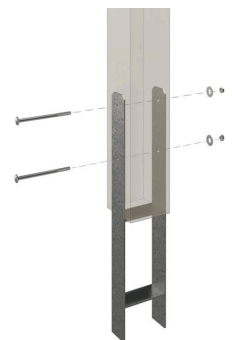

CARPORT WENDLAND SCHWARZE BLENDE

Flachdach-Carport

CARPORT WENDLAND SCHWARZE
BLENDE
409 x 870 cm

Gestaltungsbeispiel

- Massive Konstruktion aus hochwertigem Leimholz (BSH-Fichte)
- Farblich behandelt in anthrazit
- Aluminium-Dachplatten
- Pfosten 12x12cm

Carport

CARPORT WENDLAND MIT ABSTELLRAUM 409 X 870 CM MIT ALUMINIUMDACH, SCHWARZE BLENDE, ANTHRAZIT

Datenblatt / Baubeschreibung

Material	Leimholz, Fichte
Farbe	Anthrazit
Farbbehandlung	Lasiert
Größe	409 x 870 cm
Aufstellbreite (Sockelmaß)	365 cm
Aufstelltiefe (Sockelmaß)	738 cm
Außenbreite inkl. Dachüberstand	409 cm
Außentiefe inkl. Dachüberstand	870 cm
Firsthöhe	247 cm
Traufenhöhe	230 cm
Gesamthöhe vorne	247 cm
Gesamthöhe hinten	230 cm
Wandart	Deckelschalung
Wandstärke	20 mm
Dachform	Flachdach
Material Dacheindeckung	Aluminium-Dachplatten mit Trapezprofil

Farbe Dach	Anthrazit
Dachstärke	0,5 mm
Dachfläche	30.75 m²
Dachblende	Walmdachblende in Schieferoptik
Dachneigung	nach hinten
Gefälle	1.2 °
Dachüberstand vorne	94 cm
Dachüberstand hinten	38 cm
Dachüberstand links	22 cm
Dachüberstand rechts	22 cm
Grundfläche	35.58 m²
Umbauter Raum	84.87 m³
Durchfahrtsbreite	341 cm
Durchfahrtshöhe vorne	210 cm
Durchfahrtshöhe hinten	193 cm
Pfostenstärke	12 x 12 cm
Pfostenlänge	220 cm
Pfostenabstand Breite	341 cm
Pfostenabstand Tiefe	230 cm
Pfostenanzahl	11 Stück
Verankerung	H-Pfostenanker zum Einbetonieren
Schneelast (sk)	1.25 kN/m²
Windstaudruck q	0.95 kN/m²
Montageart	Freistehend
Türen	1x Einzeltür, geschlossen, 86,5 x 192 cm, Profilzylinderschloss mit 3 Schlüsseln
Türanschlag	Anschlag rechts
Anzahl Packstücke	2
Verpackungsmaß	Breite: 380 cm, Höhe: 85 cm, Tiefe: 120 cm, 880 kg Breite: 260 cm, Höhe: 60 cm, Tiefe: 120 cm, 426 kg
Verpackungsgewicht gesamt	1306 kg
nicht im Lieferumfang enthalten	Beton

CARPORT WENDLAND SCHWARZE BLENDE

409 x 870 cm

Grundriss

Schnitt

CARPORT WENDLAND SCHWARZE BLENDE

409 x 870 cm
Schnitte und Ansichten Maßstab 1:100

Ansicht Vorne