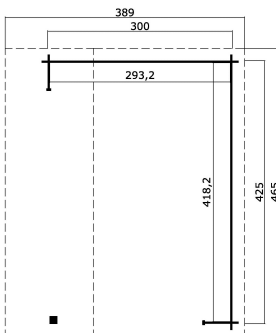

34
mm

2

7

VERPACKUNG: 1 PALETTE(N)

630 x 118 x 41 cm
706 kg

EAN 4743329248420

DIMENSIONEN

Fläche	12.26 m ²
Dachabmessungen	4.65 x 3.89 m
Rauminhalt m ³	≈ 29.7 m ³
Seitenwandhöhe	≈ 2.11 m
Firsthöhe	≈ 2.74 m
Vordach	≈ 69 cm

FENSTER & TÜR

DACH UND FUSSBODEN

Dachbretter	15x90 mm
Dachfläche	19.10 m ²
Dachwinkel	≈ 22;16 °

*Optional Dacheindeckung