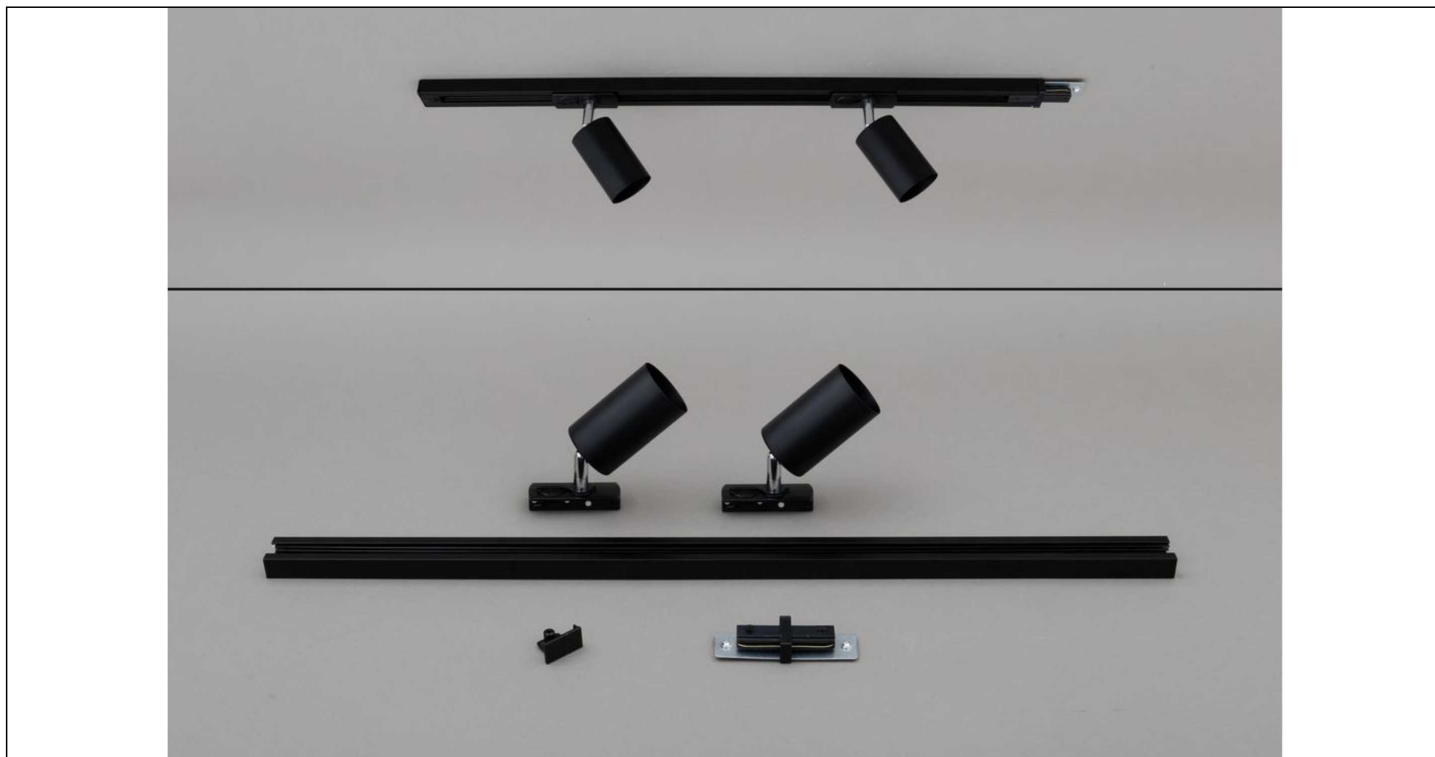

BRILONER®

Light. Inspired by life.

Briloner Leuchten GmbH & Co. KG Am Steinbach 14 59872 Meschede Deutschland

Artikelnr.: 8001025

Beschreibung

HV-Stromschienensystem - ErweiterungsSet, Schwarz 2xLED-Spot

230V Schienensystem Erweiterungs-Set

Metall, Kunststoff / Schwarz matt

inkl. 2x GU10 Spots max. 9W

exkl. Leuchtmittel

Spots schwenkbar und drehbar

dimmbar bei passendem Leuchtmittel

inkl. 1 x 0,75m Schiene + Endkappen, inkl. 1x Linienverbinder