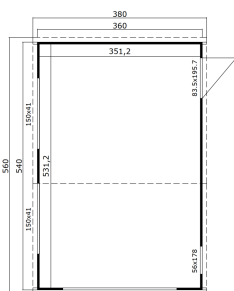

-  44 mm
-  3
-  0
-  **2 YEARS**

VERPACKUNG: 1 PALETTE(N)

 0 x 0 x 0 cm
0 kg

EAN 4743329255183

DIMENSIONEN

Fläche	18.66 m ²
Dachabmessungen	3.80 x 5.60 m
Rauminhalt m ³	≈ 45.73 m ³
Seitenwandhöhe	≈ 2.39 m
Firsthöhe	≈ 2.51 m
Vordach	≈ 10 cm

FENSTER & TÜR

1 x Einzeltür (TP+*)	83.5 x 190.0 cm
1 x Holztor	240.0 x 205.2 cm
1 x Einzelfenster öffnet nach innen (DGP+*)	56.0 x 178.0 cm
2 x feststehendes Einzelfenster (DGP+*)	150.0 x 41.0 cm

*DGP+: Premium + mit Isolierverglasung

*TP+: Premium + Vollholz

DACH UND FUSSBODEN

Dachbretter	18.5x90 mm
Dachfläche	21.28 m ²
Dachwinkel	≈ 1 °

*Optional Dacheindeckung