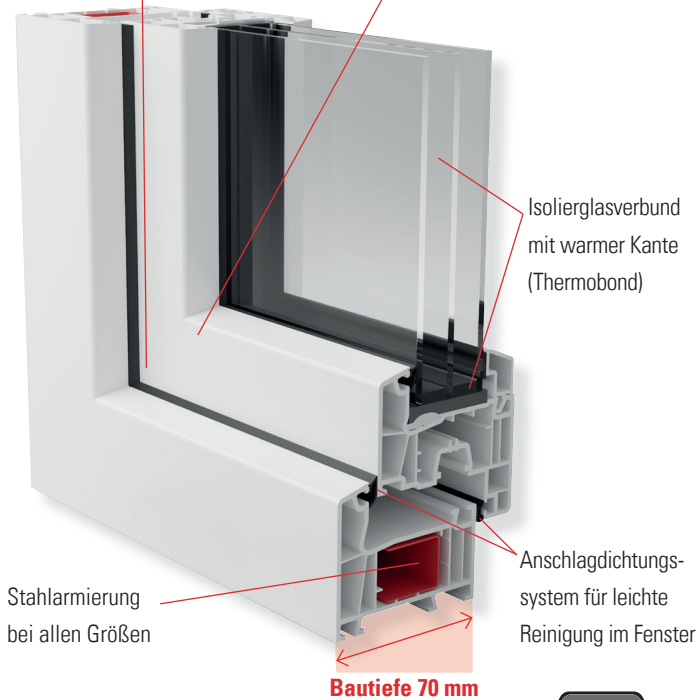

Vergleich Basic vs. Basic+

Basic

Komfortabel durch
Einhand-Dreh-Kippbeschlag

Zusätzliche Sicherheit durch
Pilzkopfverriegelung

Elegante flächenversetzte
Profil-Optik

Basic+

Komfortabel durch
Einhand-Dreh-Kippbeschlag

Zusätzliche Sicherheit durch
Pilzkopfverriegelung

Elegante flächenversetzte
Profil-Optik

Bautiefe Rahmen	70 mm
Konstruktion	wärmeisoliertes 5-Kammer-Kunststoff-Profil in Flügel und Rahmen
Verglasung	3fach-Isolierverglasung $U_g = 0,7 \text{ W/m}^2\text{K}$
Glasaufbau	3 mm / 12 mm / 3 mm / 12 mm / 3 mm
Wärmedämmwert	$U_w 0,98 \text{ W/m}^2\text{K}$
Dichtung	2fach umlaufend
Zusatzinfos Eigenschaften	Stahlverstärktes Profilsystem im Blendrahmen, Winkhaus Dreh-Kippbeschlag ProPilot, Pilzkopfverriegelung

Bautiefe Rahmen	70 mm
Konstruktion	wärmeisoliertes 5-Kammer-Kunststoff-Profil in Flügel und Rahmen
Verglasung	3fach-Isolierverglasung $U_g = 0,6 \text{ W/m}^2\text{K}$
Glasaufbau	3 mm / 14 mm / 3 mm / 15 mm / 3 mm
Wärmedämmwert	$U_w 0,92 \text{ W/m}^2\text{K}$
Dichtung	2fach umlaufend
Zusatzinfos Eigenschaften	Stahlverstärktes Profilsystem im Blendrahmen, Winkhaus Dreh-Kippbeschlag ProPilot, Pilzkopfverriegelung