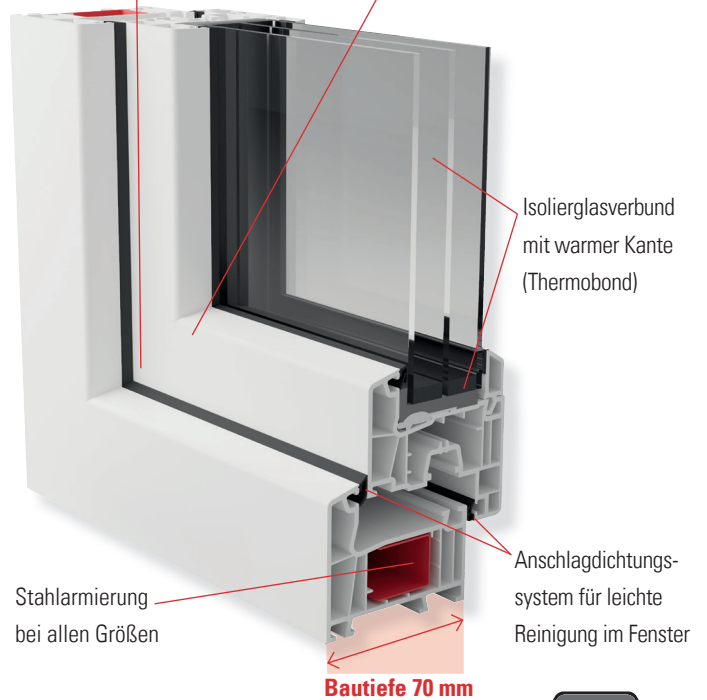

Vergleich Basic vs. Basic+

Basic

Komfortabel durch
Einhand-Dreh-Kippbeschlag

Zusätzliche Sicherheit durch
Pilzkopfverriegelung

Elegante flächenversetzte
Profil-Optik

Basic+

Komfortabel durch
Einhand-Dreh-Kippbeschlag

Zusätzliche Sicherheit durch
Pilzkopfverriegelung

Elegante flächenversetzte
Profil-Optik

Bautiefe Rahmen	70 mm
Konstruktion	wärmeisoliertes 5-Kammer-Kunststoff-Profil in Flügel und Rahmen
Verglasung	3fach-Isolierverglasung $U_g = 0,7 \text{ W/m}^2\text{K}$
Glasaufbau	3 mm / 12 mm / 3 mm / 12 mm / 3 mm
Wärmedämmwert	$U_w 0,98 \text{ W/m}^2\text{K}$
Dichtung	2fach umlaufend
Zusatzinfos Eigenschaften	Stahlverstärktes Profilsystem im Blendrahmen, Winkhaus Dreh-Kippbeschlag ProPilot, Pilzkopfverriegelung

Bautiefe Rahmen	70 mm
Konstruktion	wärmeisoliertes 5-Kammer-Kunststoff-Profil in Flügel und Rahmen
Verglasung	3fach-Isolierverglasung $U_g = 0,6 \text{ W/m}^2\text{K}$
Glasaufbau	3 mm / 14 mm / 3 mm / 15 mm / 3 mm
Wärmedämmwert	$U_w 0,92 \text{ W/m}^2\text{K}$
Dichtung	2fach umlaufend
Zusatzinfos Eigenschaften	Stahlverstärktes Profilsystem im Blendrahmen, Winkhaus Dreh-Kippbeschlag ProPilot, Pilzkopfverriegelung