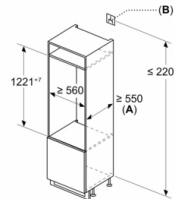

Maße in mm

A: ≥ 560 mm (empfohlen)
B: Steckdose