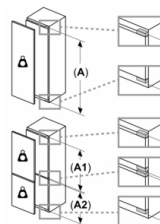

Maximal zulässiges Gewicht der Möbelfronten

Δ Gewicht

A: Gerätetürhöhe inklusive Scharniere in mm

B: Ungedämpftes Scharnier, Möbelfront in kg

C: Gedämpftes Scharnier, Möbelfront in kg

A	B	C	D
1500-1750	22	22	
720-1400	19	19	B+5 / C+5
A1	15	19	
A2	15	19