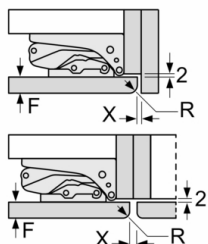

F	R	X
16-19	0-3	2,5
20	0-1	3
21	2-3	2,5
	0-1	3
22	2-3	2,5
	0	4
	1	3,5
	2-3	3

Die in der Tabelle empfohlenen Spaltmasse sind einzuhalten, um eine kollisionsfreie Öffnung der Gerätetüre zu gewährleisten und Beschädigungen am Küchenmöbel zu vermeiden.