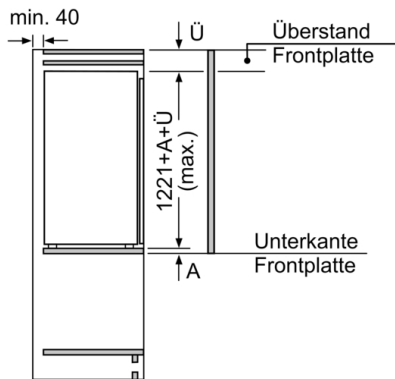

Masse in mm

Masse in mm

Empfehlung Spaltmasse für Flachscharnier

F	R	X
16-19	0-3	2,5
20	0-1	3
21	2-3	2,5
	0-1	3
22	2-3	2,5
	0	4
	1	3,5
	2-3	3

Die in der Tabelle empfohlenen Spaltmasse sind einzuhalten, um eine kollisionsfreie Öffnung der Gerätetüre zu gewährleisten und Beschädigungen am Küchenmöbel zu vermeiden.

Maximal zulässiges Gewicht der Möbelfronten

Δ Gewicht

A: Gerätetürhöhe inklusive Scharniere in mm

B: Ungedämpftes Scharnier, Möbelfront in kg

C: Gedämpftes Scharnier, Möbelfront in kg

A	B	C	D
1500-1750	22	22	
720-1400	19	19	B+5 / C+5
A1	15	19	
A2	15	19