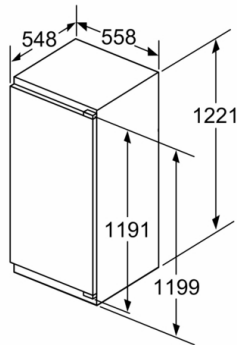

Serie 6, Einbau-Kühlschrank, 122.5 x 56 cm, Flachscharnier mit Softeinzug KIR41ADD1

Maße in mm