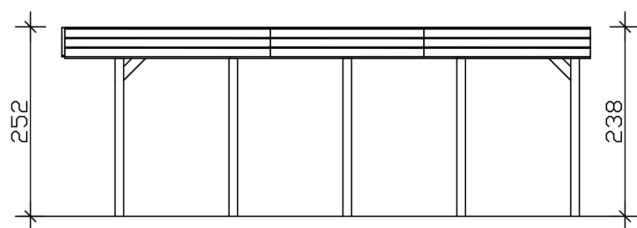

### Datenblatt / Baubeschreibung

Material	<b>Nadelholz</b>
Farbe	<b>Schiefergrau</b>
Farbbehandlung	<b>Lasiert</b>
Größe	<b>546 x 708 cm</b>
Aufstellbreite (Sockelmaß)	<b>538 cm</b>
Aufstelltiefe (Sockelmaß)	<b>622 cm</b>
Außenbreite inkl. Dachüberstand	<b>546 cm</b>
Außentiefe inkl. Dachüberstand	<b>708 cm</b>
Firsthöhe	<b>252 cm</b>
Traufenhöhe	<b>238 cm</b>
Gesamthöhe vorne	<b>252 cm</b>
Gesamthöhe hinten	<b>238 cm</b>
Dachform	<b>Flachdach</b>
Material Dacheindeckung	<b>Dachschalung mit EPDM-Folie</b>
Farbe Dach	<b>Schwarz</b>
Dachstärke	<b>20 mm</b>

Dachfläche	<b>38.24 m<sup>2</sup></b>
Dachneigung	<b>nach hinten</b>
Gefälle	<b>1.2 °</b>
Dachüberstand vorne	<b>71 cm</b>
Dachüberstand hinten	<b>15 cm</b>
Dachüberstand links	<b>4 cm</b>
Dachüberstand rechts	<b>4 cm</b>
Dachblende	<b>Holzblende mit Dachrandprofil</b>
Schneelast (sk)	<b>1.25 kN/m<sup>2</sup></b>
Windstaudruck q	<b>0.95 kN/m<sup>2</sup></b>
Grundfläche	<b>38.66 m<sup>2</sup></b>
Umbauter Raum	<b>94.71 m<sup>3</sup></b>
Durchfahrtsbreite	<b>515 cm</b>
Durchfahrtshöhe vorne	<b>219 cm</b>
Durchfahrtshöhe hinten	<b>205 cm</b>
Pfostenstärke	<b>11,5 x 11,5 cm</b>
Pfostenlänge	<b>220 cm</b>
Pfostenabstand Breite	<b>515 cm</b>
Pfostenabstand Tiefe	<b>141 cm</b>
Pfostenanzahl	<b>10 Stück</b>
Verankerung	<b>H-Pfostenanker zum Einbetonieren</b>
Montageart	<b>Freistehend</b>
nicht im Lieferumfang enthalten	<b>Beton</b>
Garantie	<b>5 Jahre gemäß unseren Garantiebedingungen</b>
Verpackungsgewicht gesamt	<b>1118 kg</b>
Anzahl Packstücke	<b>2</b>
Verpackungsmaß	<b>Breite: 540 cm, Höhe: 55 cm, Tiefe: 120 cm, 1038 kg Breite: 60 cm, Höhe: 60 cm, Tiefe: 50 cm, 80 kg</b>
Artikelnummer	<b>350216-13-35</b>
EAN-Nummer	<b>4018211045457</b>

## CARPORT FRIESLAND

546 x 708 cm

Ansicht Vorne

Schnitt

**CARPORT FRIESLAND**  
546 x 708 cm  
Schnitte und Ansichten Maßstab 1:100

Grundriss