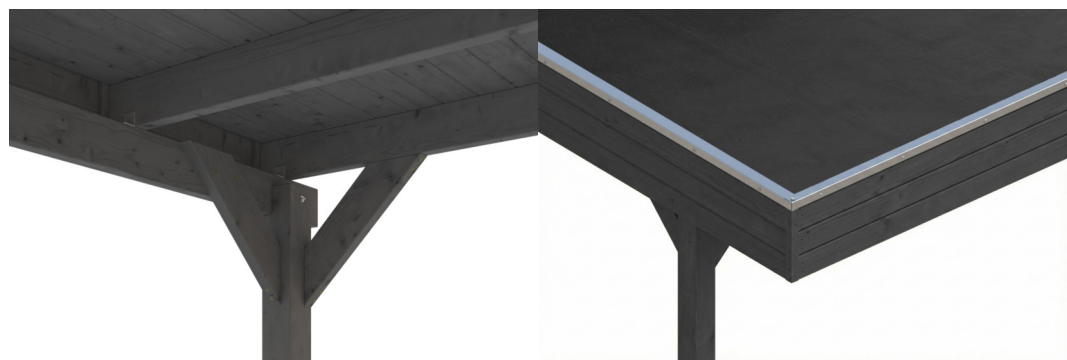

## Flachdach-Carport

### CARPORT FRIESLAND

546 x 708 cm

Gestaltungsbeispiel

- Konstruktion aus imprägniertem Nadelholz
- Farblich behandelt in schiefergrau
- Dachschalung mit EPDM-Folie
- Pfosten 11,5 x 11,5 cm

Carport

## CARPORT FRIESLAND 546 X 708 CM, MIT EPDM-DACH, SCHIEFERGRAU

### Datenblatt / Baubeschreibung

Material	<b>Nadelholz</b>
Farbe	<b>Schiefergrau</b>
Farbbehandlung	<b>Lasiert</b>
Größe	<b>546 x 708 cm</b>
Aufstellbreite (Sockelmaß)	<b>538 cm</b>
Aufstelltiefe (Sockelmaß)	<b>622 cm</b>
Außenbreite inkl. Dachüberstand	<b>546 cm</b>
Außentiefe inkl. Dachüberstand	<b>708 cm</b>
Firsthöhe	<b>252 cm</b>
Traufenhöhe	<b>238 cm</b>
Gesamthöhe vorne	<b>252 cm</b>
Gesamthöhe hinten	<b>238 cm</b>
Dachform	<b>Flachdach</b>
Material Dacheindeckung	<b>Dachschalung mit EPDM-Folie</b>
Farbe Dach	<b>Schwarz</b>
Dachstärke	<b>20 mm</b>