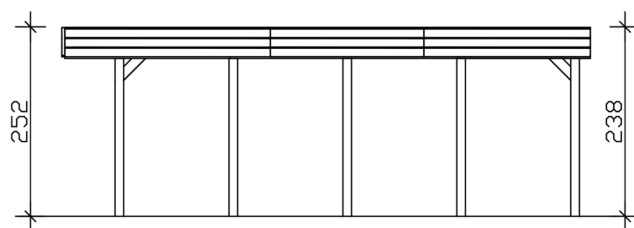

Carport

CARPORT FRIESLAND 546 X 708 CM, MIT EPDM-DACH, ANTHRAZIT

Datenblatt / Baubeschreibung

| | |
|---------------------------------|------------------------------------|
| Material | Nadelholz |
| Farbe | Anthrazit |
| Farbbehandlung | Lasiert |
| Größe | 546 x 708 cm |
| Aufstellbreite (Sockelmaß) | 538 cm |
| Aufstelltiefe (Sockelmaß) | 622 cm |
| Außenbreite inkl. Dachüberstand | 546 cm |
| Außentiefe inkl. Dachüberstand | 708 cm |
| Firsthöhe | 252 cm |
| Traufenhöhe | 238 cm |
| Gesamthöhe vorne | 252 cm |
| Gesamthöhe hinten | 238 cm |
| Dachform | Flachdach |
| Material Dacheindeckung | Dachschalung mit EPDM-Folie |
| Farbe Dach | Schwarz |
| Dachstärke | 20 mm |

| | |
|---------------------------------|--|
| Dachfläche | 38.24 m² |
| Dachneigung | nach hinten |
| Gefälle | 1.2 ° |
| Dachüberstand vorne | 71 cm |
| Dachüberstand hinten | 15 cm |
| Dachüberstand links | 4 cm |
| Dachüberstand rechts | 4 cm |
| Dachblende | Holzblende mit Dachrandprofil |
| Schneelast (sk) | 1.25 kN/m² |
| Windstaudruck q | 0.95 kN/m² |
| Grundfläche | 38.66 m² |
| Umbauter Raum | 94.71 m³ |
| Durchfahrtsbreite | 515 cm |
| Durchfahrtshöhe vorne | 219 cm |
| Pfostenstärke | 11,5 x 11,5 cm |
| Pfostenlänge | 220 cm |
| Pfostenabstand Breite | 515 cm |
| Pfostenabstand Tiefe | 141 cm |
| Pfostenanzahl | 10 Stück |
| Verankerung | H-Pfostenanker zum Einbetonieren |
| Montageart | Freistehend |
| nicht im Lieferumfang enthalten | Beton |
| Garantie | 5 Jahre gemäß unseren Garantiebedingungen |
| Verpackungsgewicht gesamt | 1118 kg |
| Anzahl Packstücke | 2 |
| Verpackungsmaß | Breite: 540 cm, Höhe: 55 cm, Tiefe: 120 cm, 1038 kg Breite: 60 cm, Höhe: 60 cm, Tiefe: 50 cm, 80 kg |
| Artikelnummer | 350216-16-35 |
| EAN-Nummer | 4018211047239 |

CARPORT FRIESLAND

546 x 708 cm

Ansicht Vorne

Schnitt

CARPORT FRIESLAND
546 x 708 cm
Schnitte und Ansichten Maßstab 1:100

Grundriss