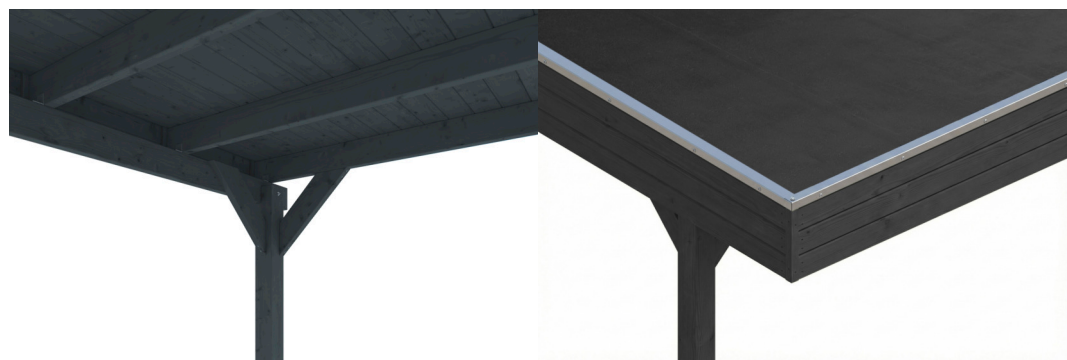

CARPORT FRIESLAND

Flachdach-Carport

CARPORT FRIESLAND

546 x 708 cm

Gestaltungsbeispiel

- Konstruktion aus imprägniertem Nadelholz
- Farblich behandelt in anthrazit
- Dachschalung mit EPDM-Folie
- Pfosten 11,5 x 11,5 cm

Carport

CARPORT FRIESLAND 546 X 708 CM, MIT EPDM-DACH, ANTHRAZIT

Datenblatt / Baubeschreibung

| | |
|---------------------------------|------------------------------------|
| Material | Nadelholz |
| Farbe | Anthrazit |
| Farbbehandlung | Lasiert |
| Größe | 546 x 708 cm |
| Aufstellbreite (Sockelmaß) | 538 cm |
| Aufstelltiefe (Sockelmaß) | 622 cm |
| Außenbreite inkl. Dachüberstand | 546 cm |
| Außentiefe inkl. Dachüberstand | 708 cm |
| Firsthöhe | 252 cm |
| Traufenhöhe | 238 cm |
| Gesamthöhe vorne | 252 cm |
| Gesamthöhe hinten | 238 cm |
| Dachform | Flachdach |
| Material Dacheindeckung | Dachschalung mit EPDM-Folie |
| Farbe Dach | Schwarz |
| Dachstärke | 20 mm |

| | |
|---------------------------------|--|
| Dachfläche | 38.24 m² |
| Dachneigung | nach hinten |
| Gefälle | 1.2 ° |
| Dachüberstand vorne | 71 cm |
| Dachüberstand hinten | 15 cm |
| Dachüberstand links | 4 cm |
| Dachüberstand rechts | 4 cm |
| Dachblende | Holzblende mit Dachrandprofil |
| Schneelast (sk) | 1.25 kN/m² |
| Windstaudruck q | 0.95 kN/m² |
| Grundfläche | 38.66 m² |
| Umbauter Raum | 94.71 m³ |
| Durchfahrtsbreite | 515 cm |
| Durchfahrtshöhe vorne | 219 cm |
| Pfostenstärke | 11,5 x 11,5 cm |
| Pfostenlänge | 220 cm |
| Pfostenabstand Breite | 515 cm |
| Pfostenabstand Tiefe | 141 cm |
| Pfostenanzahl | 10 Stück |
| Verankerung | H-Pfostenanker zum Einbetonieren |
| Montageart | Freistehend |
| nicht im Lieferumfang enthalten | Beton |
| Garantie | 5 Jahre gemäß unseren Garantiebedingungen |
| Verpackungsgewicht gesamt | 1118 kg |
| Anzahl Packstücke | 2 |
| Verpackungsmaß | Breite: 540 cm, Höhe: 55 cm, Tiefe: 120 cm, 1038 kg Breite: 60 cm, Höhe: 60 cm, Tiefe: 50 cm, 80 kg |
| Artikelnummer | 350216-16-35 |
| EAN-Nummer | 4018211047239 |