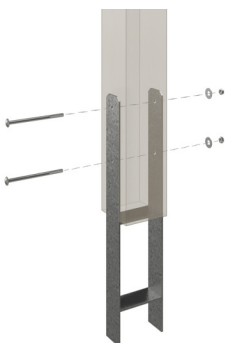

CARPORT FRIESLAND

Flachdach-Carport

CARPORT FRIESLAND

546 x 708 cm

Gestaltungsbeispiel

- Konstruktion aus imprägniertem Nadelholz
- Farblich behandelt in anthrazit
- Dachschalung mit EPDM-Folie
- Pfosten 11,5 x 11,5 cm

Carport

CARPORT FRIESLAND 546 X 708 CM, MIT EPDM-DACH, ANTHRAZIT

Datenblatt / Baubeschreibung

| | |
|---------------------------------|------------------------------------|
| Material | Nadelholz |
| Farbe | Anthrazit |
| Farbbehandlung | Lasiert |
| Größe | 546 x 708 cm |
| Aufstellbreite (Sockelmaß) | 538 cm |
| Aufstelltiefe (Sockelmaß) | 622 cm |
| Außenbreite inkl. Dachüberstand | 546 cm |
| Außentiefe inkl. Dachüberstand | 708 cm |
| Firsthöhe | 252 cm |
| Traufenhöhe | 238 cm |
| Gesamthöhe vorne | 252 cm |
| Gesamthöhe hinten | 238 cm |
| Dachform | Flachdach |
| Material Dacheindeckung | Dachschalung mit EPDM-Folie |
| Farbe Dach | Schwarz |
| Dachstärke | 20 mm |

| | |
|---------------------------------|--|
| Dachfläche | 38.24 m² |
| Dachneigung | nach hinten |
| Gefälle | 1.2 ° |
| Dachüberstand vorne | 71 cm |
| Dachüberstand hinten | 15 cm |
| Dachüberstand links | 4 cm |
| Dachüberstand rechts | 4 cm |
| Dachblende | Holzblende mit Dachrandprofil |
| Schneelast (sk) | 1.25 kN/m² |
| Windstaudruck q | 0.95 kN/m² |
| Grundfläche | 38.66 m² |
| Umbauter Raum | 94.71 m³ |
| Durchfahrtsbreite | 515 cm |
| Durchfahrtshöhe vorne | 219 cm |
| Pfostenstärke | 11,5 x 11,5 cm |
| Pfostenlänge | 220 cm |
| Pfostenabstand Breite | 515 cm |
| Pfostenabstand Tiefe | 141 cm |
| Pfostenanzahl | 10 Stück |
| Verankerung | H-Pfostenanker zum Einbetonieren |
| Montageart | Freistehend |
| nicht im Lieferumfang enthalten | Beton |
| Garantie | 5 Jahre gemäß unseren Garantiebedingungen |
| Verpackungsgewicht gesamt | 1118 kg |
| Anzahl Packstücke | 2 |
| Verpackungsmaß | Breite: 540 cm, Höhe: 55 cm, Tiefe: 120 cm, 1038 kg Breite: 60 cm, Höhe: 60 cm, Tiefe: 50 cm, 80 kg |
| Artikelnummer | 350216-16-35 |
| EAN-Nummer | 4018211047239 |