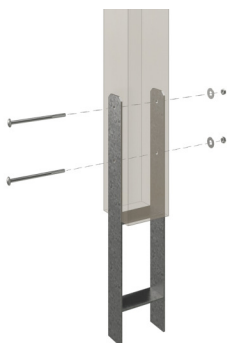

CARPORT FRIESLAND

Flachdach-Carport

CARPORT FRIESLAND

546 x 860 cm

Gestaltungsbeispiel

- Konstruktion aus imprägniertem Nadelholz
- Grün imprägniert
- Dachschalung mit EPDM-Folie
- Pfosten 11,5 x 11,5 cm

Carport

CARPORT FRIESLAND 546 X 860 CM, MIT EPDM-DACH, GRÜN IMPRÄGNIERT

Datenblatt / Baubeschreibung

Material	Nadelholz
Farbe	Grün
Farbbehandlung	Imprägniert
Größe	546 x 860 cm
Aufstellbreite (Sockelmaß)	538 cm
Aufstelltiefe (Sockelmaß)	774 cm
Außenbreite inkl. Dachüberstand	546 cm
Außentiefe inkl. Dachüberstand	860 cm
Firsthöhe	252 cm
Traufenhöhe	235 cm
Gesamthöhe vorne	252 cm
Gesamthöhe hinten	235 cm
Dachform	Flachdach
Material Dacheindeckung	Dachschalung mit EPDM-Folie
Farbe Dach	Schwarz
Dachstärke	20 mm

Dachfläche	46.51 m²
Dachneigung	nach hinten
Gefälle	1.2 °
Dachüberstand vorne	71 cm
Dachüberstand hinten	15 cm
Dachüberstand links	4 cm
Dachüberstand rechts	4 cm
Dachblende	Holzblende mit Dachrandprofil
Schneelast (sk)	1.25 kN/m²
Windstaudruck q	0.95 kN/m²
Grundfläche	46.96 m²
Umbauter Raum	114.34 m³
Durchfahrtsbreite	515 cm
Durchfahrtshöhe vorne	219 cm
Durchfahrtshöhe hinten	202 cm
Pfostenstärke	11,5 x 11,5 cm
Pfostenlänge	220 cm
Pfostenabstand Breite	515 cm
Pfostenabstand Tiefe	141 cm
Pfostenanzahl	12 Stück
Verankerung	H-Pfostenanker zum Einbetonieren
Montageart	Freistehend
nicht im Lieferumfang enthalten	Beton
Garantie	5 Jahre gemäß unseren Garantiebedingungen
Verpackungsgewicht gesamt	1324 kg
Anzahl Packstücke	2
Verpackungsmaß	Breite: 540 cm, Höhe: 55 cm, Tiefe: 120 cm, 1224 kg Breite: 60 cm, Höhe: 70 cm, Tiefe: 60 cm, 100 kg
Artikelnummer	350230-99-35
EAN-Nummer	4018211045525