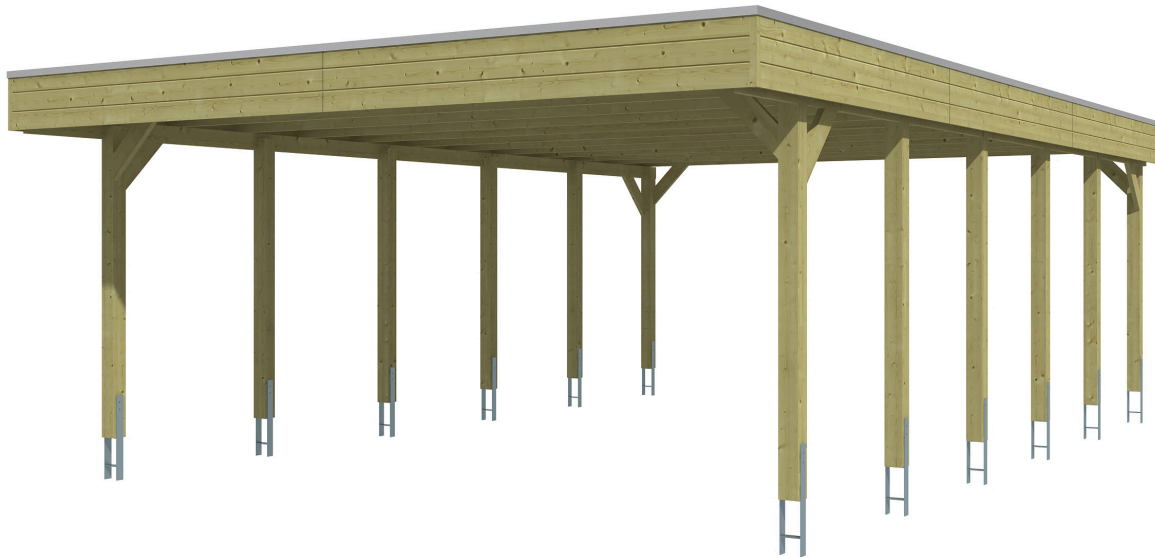

CARPORT FRIESLAND

Flachdach-Carport

CARPORT FRIESLAND

546 x 860 cm

Gestaltungsbeispiel

- Konstruktion aus imprägniertem Nadelholz
- Grün imprägniert
- Dachschalung mit EPDM-Folie
- Pfosten 11,5 x 11,5 cm

Carport

CARPORT FRIESLAND 546 X 860 CM, MIT EPDM-DACH, GRÜN IMPRÄGNIERT

Datenblatt / Baubeschreibung

Material	Nadelholz
Farbe	Grün
Farbbehandlung	Imprägniert
Größe	546 x 860 cm
Aufstellbreite (Sockelmaß)	538 cm
Aufstelltiefe (Sockelmaß)	774 cm
Außenbreite inkl. Dachüberstand	546 cm
Außentiefe inkl. Dachüberstand	860 cm
Firsthöhe	252 cm
Traufenhöhe	235 cm
Gesamthöhe vorne	252 cm
Gesamthöhe hinten	235 cm
Dachform	Flachdach
Material Dacheindeckung	Dachschalung mit EPDM-Folie
Farbe Dach	Schwarz
Dachstärke	20 mm

Dachfläche	46.51 m²
Dachneigung	nach hinten
Gefälle	1.2 °
Dachüberstand vorne	71 cm
Dachüberstand hinten	15 cm
Dachüberstand links	4 cm
Dachüberstand rechts	4 cm
Dachblende	Holzblende mit Dachrandprofil
Schneelast (sk)	1.25 kN/m²
Windstaudruck q	0.95 kN/m²
Grundfläche	46.96 m²
Umbauter Raum	114.34 m³
Durchfahrtsbreite	515 cm
Durchfahrtshöhe vorne	219 cm
Durchfahrtshöhe hinten	202 cm
Pfostenstärke	11,5 x 11,5 cm
Pfostenlänge	220 cm
Pfostenabstand Breite	515 cm
Pfostenabstand Tiefe	141 cm
Pfostenanzahl	12 Stück
Verankerung	H-Pfostenanker zum Einbetonieren
Montageart	Freistehend
nicht im Lieferumfang enthalten	Beton
Garantie	5 Jahre gemäß unseren Garantiebedingungen
Verpackungsgewicht gesamt	1324 kg
Anzahl Packstücke	2
Verpackungsmaß	Breite: 540 cm, Höhe: 55 cm, Tiefe: 120 cm, 1224 kg Breite: 60 cm, Höhe: 70 cm, Tiefe: 60 cm, 100 kg
Artikelnummer	350230-99-35
EAN-Nummer	4018211045525

CARPORT FRIESLAND

546 x 860 cm

Ansicht Vorne

Grundriss

CARPORT FRIESLAND

546 x 860 cm
Schnitte und Ansichten Maßstab 1:100

Schnitt