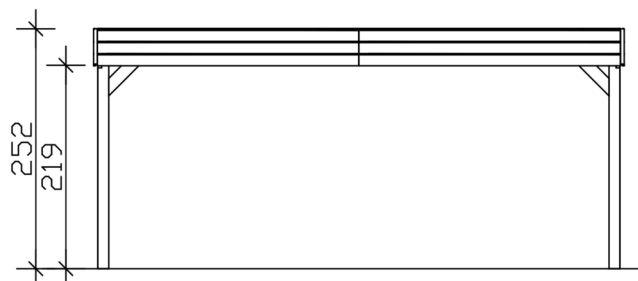

CARPORT FRIESLAND

Flachdach-Carport

CARPORT FRIESLAND

546 x 860 cm

Gestaltungsbeispiel

- Konstruktion aus imprägniertem Nadelholz
- Grün imprägniert
- Dachschalung mit EPDM-Folie
- Pfosten 11,5 x 11,5 cm

Carport

CARPORT FRIESLAND 546 X 860 CM, MIT EPDM-DACH, GRÜN IMPRÄGNIERT

Datenblatt / Baubeschreibung

Material	Nadelholz
Farbe	Grün
Farbbehandlung	Imprägniert
Größe	546 x 860 cm
Aufstellbreite (Sockelmaß)	538 cm
Aufstelltiefe (Sockelmaß)	774 cm
Außenbreite inkl. Dachüberstand	546 cm
Außentiefe inkl. Dachüberstand	860 cm
Firsthöhe	252 cm
Traufenhöhe	235 cm
Gesamthöhe vorne	252 cm
Gesamthöhe hinten	235 cm
Dachform	Flachdach
Material Dacheindeckung	Dachschalung mit EPDM-Folie
Farbe Dach	Schwarz
Dachstärke	20 mm

Dachfläche	46.51 m²
Dachneigung	nach hinten
Gefälle	1.2 °
Dachüberstand vorne	71 cm
Dachüberstand hinten	15 cm
Dachüberstand links	4 cm
Dachüberstand rechts	4 cm
Dachblende	Holzblende mit Dachrandprofil
Schneelast (sk)	1.25 kN/m²
Windstaudruck q	0.95 kN/m²
Grundfläche	46.96 m²
Umbauter Raum	114.34 m³
Durchfahrtsbreite	515 cm
Durchfahrtshöhe vorne	219 cm
Durchfahrtshöhe hinten	202 cm
Pfostenstärke	11,5 x 11,5 cm
Pfostenlänge	220 cm
Pfostenabstand Breite	515 cm
Pfostenabstand Tiefe	141 cm
Pfostenanzahl	12 Stück
Verankerung	H-Pfostenanker zum Einbetonieren
Montageart	Freistehend
nicht im Lieferumfang enthalten	Beton
Garantie	5 Jahre gemäß unseren Garantiebedingungen
Verpackungsgewicht gesamt	1324 kg
Anzahl Packstücke	2
Verpackungsmaß	Breite: 540 cm, Höhe: 55 cm, Tiefe: 120 cm, 1224 kg Breite: 60 cm, Höhe: 70 cm, Tiefe: 60 cm, 100 kg
Artikelnummer	350230-99-35
EAN-Nummer	4018211045525

CARPORT FRIESLAND

546 x 860 cm

Ansicht Vorne

Grundriss

CARPORT FRIESLAND

546 x 860 cm
Schnitte und Ansichten Maßstab 1:100

Schnitt