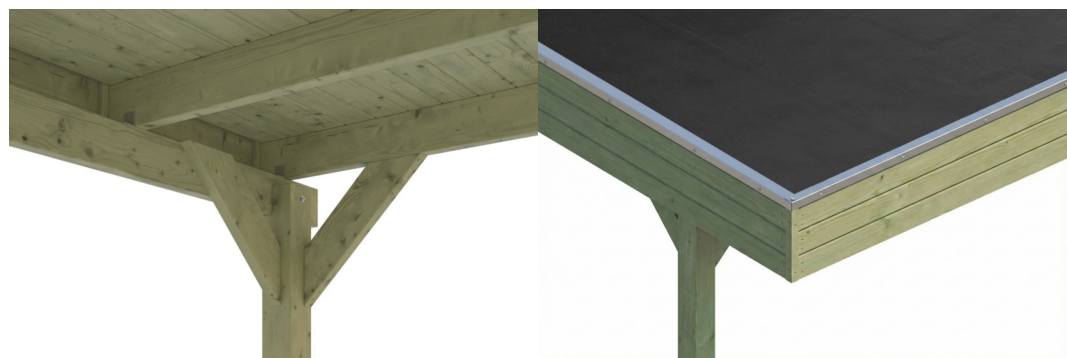

CARPORT FRIESLAND

Flachdach-Carport

CARPORT FRIESLAND

546 x 860 cm

Gestaltungsbeispiel

- Konstruktion aus imprägniertem Nadelholz
- Grün imprägniert
- Dachschalung mit EPDM-Folie
- Pfosten 11,5 x 11,5 cm

Carport

CARPORT FRIESLAND 546 X 860 CM, MIT EPDM-DACH, GRÜN IMPRÄGNIERT

Datenblatt / Baubeschreibung

Material	Nadelholz
Farbe	Grün
Farbbehandlung	Imprägniert
Größe	546 x 860 cm
Aufstellbreite (Sockelmaß)	538 cm
Aufstelltiefe (Sockelmaß)	774 cm
Außenbreite inkl. Dachüberstand	546 cm
Außentiefe inkl. Dachüberstand	860 cm
Firsthöhe	252 cm
Traufenhöhe	235 cm
Gesamthöhe vorne	252 cm
Gesamthöhe hinten	235 cm
Dachform	Flachdach
Material Dacheindeckung	Dachschalung mit EPDM-Folie
Farbe Dach	Schwarz
Dachstärke	20 mm

Dachfläche	46.51 m²
Dachneigung	nach hinten
Gefälle	1.2 °
Dachüberstand vorne	71 cm
Dachüberstand hinten	15 cm
Dachüberstand links	4 cm
Dachüberstand rechts	4 cm
Dachblende	Holzblende mit Dachrandprofil
Schneelast (sk)	1.25 kN/m²
Windstaudruck q	0.95 kN/m²
Grundfläche	46.96 m²
Umbauter Raum	114.34 m³
Durchfahrtsbreite	515 cm
Durchfahrtshöhe vorne	219 cm
Durchfahrtshöhe hinten	202 cm
Pfostenstärke	11,5 x 11,5 cm
Pfostenlänge	220 cm
Pfostenabstand Breite	515 cm
Pfostenabstand Tiefe	141 cm
Pfostenanzahl	12 Stück
Verankerung	H-Pfostenanker zum Einbetonieren
Montageart	Freistehend
nicht im Lieferumfang enthalten	Beton
Garantie	5 Jahre gemäß unseren Garantiebedingungen
Verpackungsgewicht gesamt	1324 kg
Anzahl Packstücke	2
Verpackungsmaß	Breite: 540 cm, Höhe: 55 cm, Tiefe: 120 cm, 1224 kg Breite: 60 cm, Höhe: 70 cm, Tiefe: 60 cm, 100 kg
Artikelnummer	350230-99-35
EAN-Nummer	4018211045525

CARPORT FRIESLAND

546 x 860 cm

Ansicht Vorne

Grundriss

CARPORT FRIESLAND

546 x 860 cm
Schnitte und Ansichten Maßstab 1:100

Schnitt