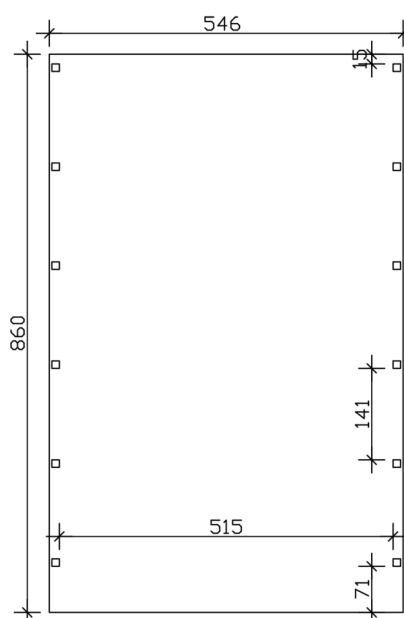

CARPORT FRIESLAND

Flachdach-Carport

CARPORT FRIESLAND

546 x 860 cm

Gestaltungsbeispiel

- Konstruktion aus imprägniertem Nadelholz
- Grün imprägniert
- Dachschalung mit EPDM-Folie
- Pfosten 11,5 x 11,5 cm

Carport

CARPORT FRIESLAND 546 X 860 CM, MIT EPDM-DACH, GRÜN IMPRÄGNIERT

Datenblatt / Baubeschreibung

Material	Nadelholz
Farbe	Grün
Farbbehandlung	Imprägniert
Größe	546 x 860 cm
Aufstellbreite (Sockelmaß)	538 cm
Aufstelltiefe (Sockelmaß)	774 cm
Außenbreite inkl. Dachüberstand	546 cm
Außentiefe inkl. Dachüberstand	860 cm
Firsthöhe	252 cm
Traufenhöhe	235 cm
Gesamthöhe vorne	252 cm
Gesamthöhe hinten	235 cm
Dachform	Flachdach
Material Dacheindeckung	Dachschalung mit EPDM-Folie
Farbe Dach	Schwarz
Dachstärke	20 mm

Dachfläche	46.51 m²
Dachneigung	nach hinten
Gefälle	1.2 °
Dachüberstand vorne	71 cm
Dachüberstand hinten	15 cm
Dachüberstand links	4 cm
Dachüberstand rechts	4 cm
Dachblende	Holzblende mit Dachrandprofil
Schneelast (sk)	1.25 kN/m²
Windstaudruck q	0.95 kN/m²
Grundfläche	46.96 m²
Umbauter Raum	114.34 m³
Durchfahrtsbreite	515 cm
Durchfahrtshöhe vorne	219 cm
Durchfahrtshöhe hinten	202 cm
Pfostenstärke	11,5 x 11,5 cm
Pfostenlänge	220 cm
Pfostenabstand Breite	515 cm
Pfostenabstand Tiefe	141 cm
Pfostenanzahl	12 Stück
Verankerung	H-Pfostenanker zum Einbetonieren
Montageart	Freistehend
nicht im Lieferumfang enthalten	Beton
Garantie	5 Jahre gemäß unseren Garantiebedingungen
Verpackungsgewicht gesamt	1324 kg
Anzahl Packstücke	2
Verpackungsmaß	Breite: 540 cm, Höhe: 55 cm, Tiefe: 120 cm, 1224 kg Breite: 60 cm, Höhe: 70 cm, Tiefe: 60 cm, 100 kg
Artikelnummer	350230-99-35
EAN-Nummer	4018211045525

CARPORT FRIESLAND

546 x 860 cm

Ansicht Vorne

Grundriss

CARPORT FRIESLAND

546 x 860 cm
Schnitte und Ansichten Maßstab 1:100

Schnitt