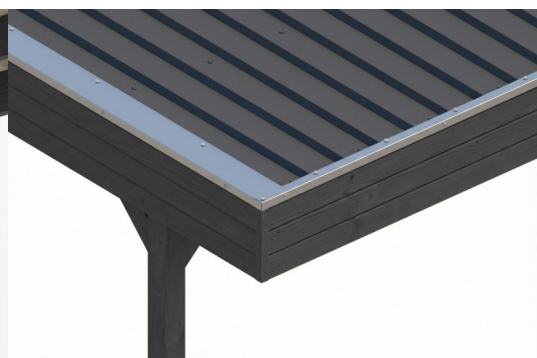

CARPORT FRIESLAND SET D

Flachdach-Carport

CARPORT FRIESLAND SET D
546 x 708 cm

Gestaltungsbeispiel

- Konstruktion aus imprägniertem Nadelholz
- Farblich behandelt in schiefergrau
- Stahl-Dachplatten
- Pfosten 11,5 x 11,5 cm

Carport

CARPORT FRIESLAND SET D, 546 X 708 CM, MIT ABSTELLRAUM, SCHIEFERGRAU

Datenblatt / Baubeschreibung

Material	Nadelholz
Farbe	Schiefergrau
Farbbehandlung	Lasiert
Größe	546 x 708 cm
Aufstellbreite (Sockelmaß)	538 cm
Aufstelltiefe (Sockelmaß)	622 cm
Außenbreite inkl. Dachüberstand	546 cm
Außentiefe inkl. Dachüberstand	708 cm
Firsthöhe	252 cm
Traufenhöhe	238 cm
Gesamthöhe vorne	252 cm
Gesamthöhe hinten	238 cm
Wandart	Profilschalung
Wandstärke	20 mm
Dachform	Flachdach
Material Dacheindeckung	Stahl-Trapezblech verzinkt und beschichtet

Farbe Dach	Anthrazit
Dachstärke	0,5 mm
Dachfläche	38.24 m²
Dachneigung	nach hinten
Gefälle	1.2 °
Dachüberstand vorne	71 cm
Dachüberstand hinten	15 cm
Dachüberstand links	4 cm
Dachüberstand rechts	4 cm
Dachblende	Holzblende mit Dachrandprofil
Schneelast (sk)	1.25 kN/m²
Windstaudruck q	0.95 kN/m²
Grundfläche	38.66 m²
Umbauter Raum	94.71 m³
Durchfahrtsbreite	515 cm
Durchfahrtshöhe vorne	219 cm
Durchfahrtshöhe hinten	205 cm
Pfostenstärke	11,5 x 11,5 cm
Pfostenlänge	220 cm
Pfostenabstand Breite	515 cm
Pfostenabstand Tiefe	141 cm
Pfostenanzahl	15 Stück
Verankerung	H-Pfostenanker zum Einbetonieren
Montageart	Freistehend
Türen	1x Einzeltür, geschlossen, 94 x 190 cm, Überfall mit Öse (für Vorhängeschloss vorgesehen)
Türanschlag	variabel
nicht im Lieferumfang enthalten	Beton
Garantie	5 Jahre gemäß unseren Garantiebedingungen
Verpackungsgewicht gesamt	1134 kg
Anzahl Packstücke	1