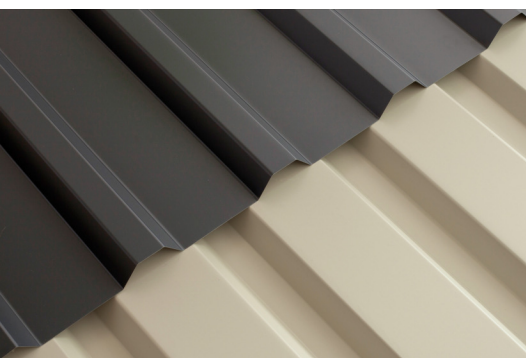

CARPORT FRIESLAND SET D

Flachdach-Carport

CARPORT FRIESLAND SET D
546 x 708 cm

Gestaltungsbeispiel

- Konstruktion aus imprägniertem Nadelholz
- Farblich behandelt in schiefergrau
- Stahl-Dachplatten
- Pfosten 11,5 x 11,5 cm

Carport

CARPORT FRIESLAND SET D, 546 X 708 CM, MIT ABSTELLRAUM, SCHIEFERGRAU

Datenblatt / Baubeschreibung

Material	Nadelholz
Farbe	Schiefergrau
Farbbehandlung	Lasiert
Größe	546 x 708 cm
Aufstellbreite (Sockelmaß)	538 cm
Aufstelltiefe (Sockelmaß)	622 cm
Außenbreite inkl. Dachüberstand	546 cm
Außentiefe inkl. Dachüberstand	708 cm
Firsthöhe	252 cm
Traufenhöhe	238 cm
Gesamthöhe vorne	252 cm
Gesamthöhe hinten	238 cm
Wandart	Profilschalung
Wandstärke	20 mm
Dachform	Flachdach
Material Dacheindeckung	Stahl-Trapezblech verzinkt und beschichtet