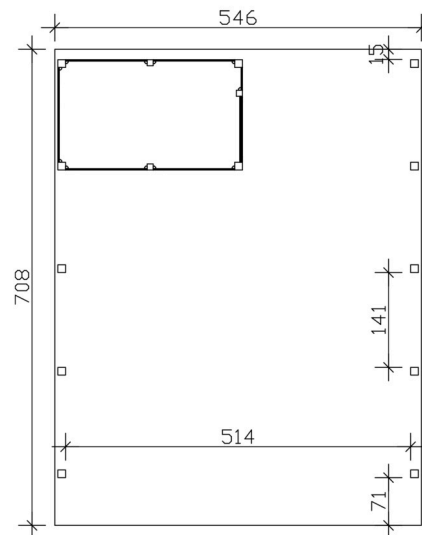

Carport

CARPORT FRIESLAND SET D, 546 X 708 CM, MIT ABSTELLRAUM, SCHIEFERGRAU

Datenblatt / Baubeschreibung

Material	Nadelholz
Farbe	Schiefergrau
Farbbehandlung	Lasiert
Größe	546 x 708 cm
Aufstellbreite (Sockelmaß)	538 cm
Aufstelltiefe (Sockelmaß)	622 cm
Außenbreite inkl. Dachüberstand	546 cm
Außentiefe inkl. Dachüberstand	708 cm
Firsthöhe	252 cm
Traufenhöhe	238 cm
Gesamthöhe vorne	252 cm
Gesamthöhe hinten	238 cm
Wandart	Profilschalung
Wandstärke	20 mm
Dachform	Flachdach
Material Dacheindeckung	Stahl-Trapezblech verzinkt und beschichtet

Farbe Dach	Anthrazit
Dachstärke	0,5 mm
Dachfläche	38.24 m²
Dachneigung	nach hinten
Gefälle	1.2 °
Dachüberstand vorne	71 cm
Dachüberstand hinten	15 cm
Dachüberstand links	4 cm
Dachüberstand rechts	4 cm
Dachblende	Holzblende mit Dachrandprofil
Schneelast (sk)	1.25 kN/m²
Windstaudruck q	0.95 kN/m²
Grundfläche	38.66 m²
Umbauter Raum	94.71 m³
Durchfahrtsbreite	515 cm
Durchfahrtshöhe vorne	219 cm
Durchfahrtshöhe hinten	205 cm
Pfostenstärke	11,5 x 11,5 cm
Pfostenlänge	220 cm
Pfostenabstand Breite	515 cm
Pfostenabstand Tiefe	141 cm
Pfostenanzahl	15 Stück
Verankerung	H-Pfostenanker zum Einbetonieren
Montageart	Freistehend
Türen	1x Einzeltür, geschlossen, 94 x 190 cm, Überfall mit Öse (für Vorhängeschloss vorgesehen)
Türanschlag	variabel
nicht im Lieferumfang enthalten	Beton
Garantie	5 Jahre gemäß unseren Garantiebedingungen
Verpackungsgewicht gesamt	1134 kg
Anzahl Packstücke	1

Verpackungsmaß	Breite: 540 cm, Höhe: 60 cm, Tiefe: 120 cm, 1134 kg
Artikelnummer	350278-13-40
EAN-Nummer	4018211045600

CARPORT FRIESLAND SET D

546 x 708 cm

Ansicht Vorne

Grundriss

CARPORT FRIESLAND SET D

546 x 708 cm
Schnitte und Ansichten Maßstab 1:100

Schnitt