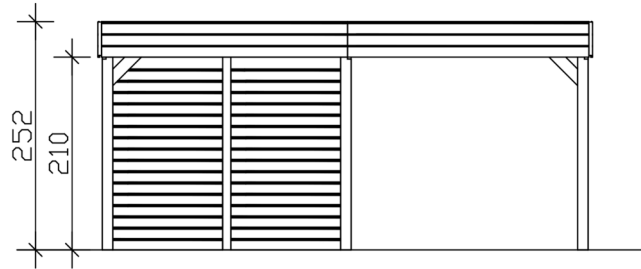

CARPORT FRIESLAND SET D

Flachdach-Carport

CARPORT FRIESLAND SET D
546 x 708 cm

Gestaltungsbeispiel

- Konstruktion aus imprägniertem Nadelholz
- Farblich behandelt in schiefergrau
- Stahl-Dachplatten
- Pfosten 11,5 x 11,5 cm

Carport

CARPORT FRIESLAND SET D, 546 X 708 CM, MIT ABSTELLRAUM, SCHIEFERGRAU

Datenblatt / Baubeschreibung

Material	Nadelholz
Farbe	Schiefergrau
Farbbehandlung	Lasiert
Größe	546 x 708 cm
Aufstellbreite (Sockelmaß)	538 cm
Aufstelltiefe (Sockelmaß)	622 cm
Außenbreite inkl. Dachüberstand	546 cm
Außentiefe inkl. Dachüberstand	708 cm
Firsthöhe	252 cm
Traufenhöhe	238 cm
Gesamthöhe vorne	252 cm
Gesamthöhe hinten	238 cm
Wandart	Profilschalung
Wandstärke	20 mm
Dachform	Flachdach
Material Dacheindeckung	Stahl-Trapezblech verzinkt und beschichtet

Farbe Dach	Anthrazit
Dachstärke	0,5 mm
Dachfläche	38.24 m²
Dachneigung	nach hinten
Gefälle	1.2 °
Dachüberstand vorne	71 cm
Dachüberstand hinten	15 cm
Dachüberstand links	4 cm
Dachüberstand rechts	4 cm
Dachblende	Holzblende mit Dachrandprofil
Schneelast (sk)	1.25 kN/m²
Windstaudruck q	0.95 kN/m²
Grundfläche	38.66 m²
Umbauter Raum	94.71 m³
Durchfahrtsbreite	515 cm
Durchfahrtshöhe vorne	219 cm
Durchfahrtshöhe hinten	205 cm
Pfostenstärke	11,5 x 11,5 cm
Pfostenlänge	220 cm
Pfostenabstand Breite	515 cm
Pfostenabstand Tiefe	141 cm
Pfostenanzahl	15 Stück
Verankerung	H-Pfostenanker zum Einbetonieren
Montageart	Freistehend
Türen	1x Einzeltür, geschlossen, 94 x 190 cm, Überfall mit Öse (für Vorhängeschloss vorgesehen)
Türanschlag	variabel
nicht im Lieferumfang enthalten	Beton
Garantie	5 Jahre gemäß unseren Garantiebedingungen
Verpackungsgewicht gesamt	1134 kg
Anzahl Packstücke	1

Verpackungsmaß	Breite: 540 cm, Höhe: 60 cm, Tiefe: 120 cm, 1134 kg
Artikelnummer	350278-13-40
EAN-Nummer	4018211045600

CARPORT FRIESLAND SET D

546 x 708 cm

Ansicht Vorne

Grundriss

CARPORT FRIESLAND SET D

546 x 708 cm
Schnitte und Ansichten Maßstab 1:100