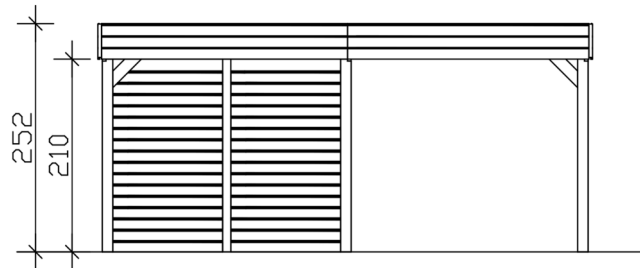

CARPORT FRIESLAND SET D

Flachdach-Carport

CARPORT FRIESLAND SET D
546 x 708 cm

Gestaltungsbeispiel

- Konstruktion aus imprägniertem Nadelholz
- Farblich behandelt in anthrazit
- Stahl-Dachplatten
- Pfosten 11,5 x 11,5 cm

Carport

CARPORT FRIESLAND SET D, 546 X 708 CM, MIT ABSTELLRAUM, ANTHRAZIT

Datenblatt / Baubeschreibung

Material	Nadelholz
Farbe	Anthrazit
Farbbehandlung	Lasiert
Größe	546 x 708 cm
Aufstellbreite (Sockelmaß)	538 cm
Aufstelltiefe (Sockelmaß)	622 cm
Außenbreite inkl. Dachüberstand	546 cm
Außentiefe inkl. Dachüberstand	708 cm
Firsthöhe	252 cm
Traufenhöhe	238 cm
Gesamthöhe vorne	252 cm
Gesamthöhe hinten	238 cm
Wandart	Profilschalung
Wandstärke	20 mm
Dachform	Flachdach
Material Dacheindeckung	Stahl-Trapezblech verzinkt und beschichtet

Farbe Dach	Anthrazit
Dachstärke	0,5 mm
Dachfläche	38.24 m²
Dachneigung	nach hinten
Gefälle	1.2 °
Dachüberstand vorne	71 cm
Dachüberstand hinten	15 cm
Dachüberstand links	4 cm
Dachüberstand rechts	4 cm
Dachblende	Holzblende mit Dachrandprofil
Schneelast (sk)	1.25 kN/m²
Windstaudruck q	0.95 kN/m²
Grundfläche	38.66 m²
Umbauter Raum	94.71 m³
Durchfahrtsbreite	515 cm
Durchfahrtshöhe vorne	219 cm
Pfostenstärke	11,5 x 11,5 cm
Pfostenlänge	220 cm
Pfostenabstand Breite	515 cm
Pfostenabstand Tiefe	141 cm
Pfostenanzahl	15 Stück
Verankerung	H-Pfostenanker zum Einbetonieren
Montageart	Freistehend
Türen	1x Einzeltür, geschlossen, 94 x 190 cm, Überfall mit Öse (für Vorhängeschloss vorgesehen)
Türanschlag	variabel
nicht im Lieferumfang enthalten	Beton
Garantie	5 Jahre gemäß unseren Garantiebedingungen
Verpackungsgewicht gesamt	1134 kg
Anzahl Packstücke	1
Verpackungsmaß	Breite: 540 cm, Höhe: 60 cm, Tiefe: 120 cm, 1134 kg

Artikelnummer	350278-16-40
EAN-Nummer	4018211047307

CARPORT FRIESLAND SET D

546 x 708 cm

Ansicht Vorne

Grundriss

CARPORT FRIESLAND SET D

546 x 708 cm
Schnitte und Ansichten Maßstab 1:100

Schnitt