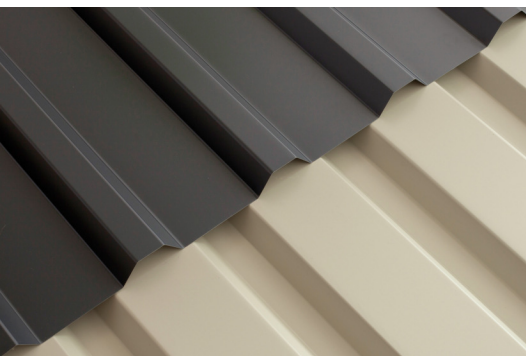

CARPORT FRIESLAND SET D

Flachdach-Carport

CARPORT FRIESLAND SET D
546 x 708 cm

Gestaltungsbeispiel

- Konstruktion aus imprägniertem Nadelholz
- Farblich behandelt in anthrazit
- Stahl-Dachplatten
- Pfosten 11,5 x 11,5 cm

Carport

CARPORT FRIESLAND SET D, 546 X 708 CM, MIT ABSTELLRAUM, ANTHRAZIT

Datenblatt / Baubeschreibung

Material	Nadelholz
Farbe	Anthrazit
Farbbehandlung	Lasiert
Größe	546 x 708 cm
Aufstellbreite (Sockelmaß)	538 cm
Aufstelltiefe (Sockelmaß)	622 cm
Außenbreite inkl. Dachüberstand	546 cm
Außentiefe inkl. Dachüberstand	708 cm
Firsthöhe	252 cm
Traufenhöhe	238 cm
Gesamthöhe vorne	252 cm
Gesamthöhe hinten	238 cm
Wandart	Profilschalung
Wandstärke	20 mm
Dachform	Flachdach
Material Dacheindeckung	Stahl-Trapezblech verzinkt und beschichtet