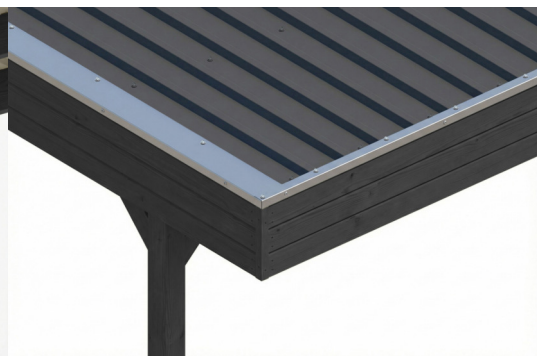

CARPORT FRIESLAND SET D

Flachdach-Carport

CARPORT FRIESLAND SET D
546 x 708 cm

Gestaltungsbeispiel

- Konstruktion aus imprägniertem Nadelholz
- Farblich behandelt in anthrazit
- Stahl-Dachplatten
- Pfosten 11,5 x 11,5 cm

Carport

CARPORT FRIESLAND SET D, 546 X 708 CM, MIT ABSTELLRAUM, ANTHRAZIT

Datenblatt / Baubeschreibung

Material	Nadelholz
Farbe	Anthrazit
Farbbehandlung	Lasiert
Größe	546 x 708 cm
Aufstellbreite (Sockelmaß)	538 cm
Aufstelltiefe (Sockelmaß)	622 cm
Außenbreite inkl. Dachüberstand	546 cm
Außentiefe inkl. Dachüberstand	708 cm
Firsthöhe	252 cm
Traufenhöhe	238 cm
Gesamthöhe vorne	252 cm
Gesamthöhe hinten	238 cm
Wandart	Profilschalung
Wandstärke	20 mm
Dachform	Flachdach
Material Dacheindeckung	Stahl-Trapezblech verzinkt und beschichtet

Farbe Dach	Anthrazit
Dachstärke	0,5 mm
Dachfläche	38.24 m²
Dachneigung	nach hinten
Gefälle	1.2 °
Dachüberstand vorne	71 cm
Dachüberstand hinten	15 cm
Dachüberstand links	4 cm
Dachüberstand rechts	4 cm
Dachblende	Holzblende mit Dachrandprofil
Schneelast (sk)	1.25 kN/m²
Windstaudruck q	0.95 kN/m²
Grundfläche	38.66 m²
Umbauter Raum	94.71 m³
Durchfahrtsbreite	515 cm
Durchfahrtshöhe vorne	219 cm
Pfostenstärke	11,5 x 11,5 cm
Pfostenlänge	220 cm
Pfostenabstand Breite	515 cm
Pfostenabstand Tiefe	141 cm
Pfostenanzahl	15 Stück
Verankerung	H-Pfostenanker zum Einbetonieren
Montageart	Freistehend
Türen	1x Einzeltür, geschlossen, 94 x 190 cm, Überfall mit Öse (für Vorhängeschloss vorgesehen)
Türanschlag	variabel
nicht im Lieferumfang enthalten	Beton
Garantie	5 Jahre gemäß unseren Garantiebedingungen
Verpackungsgewicht gesamt	1134 kg
Anzahl Packstücke	1
Verpackungsmaß	Breite: 540 cm, Höhe: 60 cm, Tiefe: 120 cm, 1134 kg