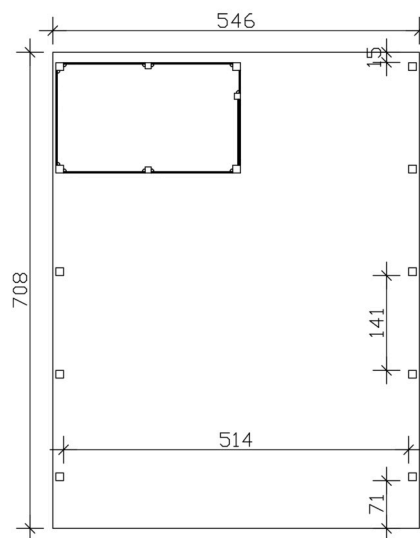

CARPORT FRIESLAND SET D

Flachdach-Carport

CARPORT FRIESLAND SET D
546 x 708 cm

Gestaltungsbeispiel

- Konstruktion aus imprägniertem Nadelholz
- Farblich behandelt in anthrazit
- Stahl-Dachplatten
- Pfosten 11,5 x 11,5 cm

Carport

CARPORT FRIESLAND SET D, 546 X 708 CM, MIT ABSTELLRAUM, ANTHRAZIT

Datenblatt / Baubeschreibung

Material	Nadelholz
Farbe	Anthrazit
Farbbehandlung	Lasiert
Größe	546 x 708 cm
Aufstellbreite (Sockelmaß)	538 cm
Aufstelltiefe (Sockelmaß)	622 cm
Außenbreite inkl. Dachüberstand	546 cm
Außentiefe inkl. Dachüberstand	708 cm
Firsthöhe	252 cm
Traufenhöhe	238 cm
Gesamthöhe vorne	252 cm
Gesamthöhe hinten	238 cm
Wandart	Profilschalung
Wandstärke	20 mm
Dachform	Flachdach
Material Dacheindeckung	Stahl-Trapezblech verzinkt und beschichtet

Farbe Dach	Anthrazit
Dachstärke	0,5 mm
Dachfläche	38.24 m²
Dachneigung	nach hinten
Gefälle	1.2 °
Dachüberstand vorne	71 cm
Dachüberstand hinten	15 cm
Dachüberstand links	4 cm
Dachüberstand rechts	4 cm
Dachblende	Holzblende mit Dachrandprofil
Schneelast (sk)	1.25 kN/m²
Windstaudruck q	0.95 kN/m²
Grundfläche	38.66 m²
Umbauter Raum	94.71 m³
Durchfahrtsbreite	515 cm
Durchfahrtshöhe vorne	219 cm
Pfostenstärke	11,5 x 11,5 cm
Pfostenlänge	220 cm
Pfostenabstand Breite	515 cm
Pfostenabstand Tiefe	141 cm
Pfostenanzahl	15 Stück
Verankerung	H-Pfostenanker zum Einbetonieren
Montageart	Freistehend
Türen	1x Einzeltür, geschlossen, 94 x 190 cm, Überfall mit Öse (für Vorhängeschloss vorgesehen)
Türanschlag	variabel
nicht im Lieferumfang enthalten	Beton
Garantie	5 Jahre gemäß unseren Garantiebedingungen
Verpackungsgewicht gesamt	1134 kg
Anzahl Packstücke	1
Verpackungsmaß	Breite: 540 cm, Höhe: 60 cm, Tiefe: 120 cm, 1134 kg

Artikelnummer	350278-16-40
EAN-Nummer	4018211047307

CARPORT FRIESLAND SET D

546 x 708 cm

Ansicht Vorne

Grundriss

CARPORT FRIESLAND SET D

546 x 708 cm
Schnitte und Ansichten Maßstab 1:100

Schnitt