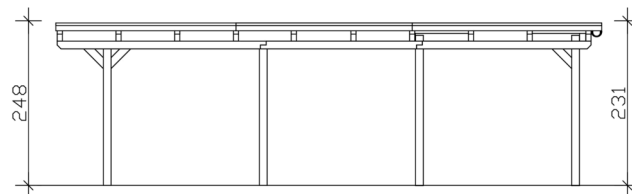

Carport

CARPORT EMSLAND 609 X 846 CM MIT EPDM-DACH, NATUR

Datenblatt / Baubeschreibung

Material	Leimholz, Fichte
Farbe	Natur
Farbbehandlung	Unbehandelt
Größe	609 x 846 cm
Aufstellbreite (Sockelmaß)	574 cm
Aufstelltiefe (Sockelmaß)	738 cm
Außenbreite inkl. Dachüberstand	609 cm
Außentiefe inkl. Dachüberstand	846 cm
Firsthöhe	248 cm
Traufenhöhe	231 cm
Gesamthöhe vorne	248 cm
Gesamthöhe hinten	231 cm
Dachform	Flachdach
Material Dacheindeckung	Dachschalung mit EPDM-Folie
Farbe Dach	Schwarz
Dachstärke	20 mm

Dachfläche	51.06 m²
Dachneigung	nach hinten
Gefälle	1.2 °
Dachüberstand vorne	74 cm
Dachüberstand hinten	34 cm
Dachüberstand links	17.5 cm
Dachüberstand rechts	17.5 cm
Dachblende	Holzblende mit Aluminium-Abschlusskante
Schneelast (sk)	1.25 kN/m²
Windstaudruck q	0.95 kN/m²
Grundfläche	51.52 m²
Umbauter Raum	123.39 m³
Durchfahrtsbreite	550 cm
Durchfahrtshöhe vorne	223 cm
Durchfahrtshöhe hinten	206 cm
Pfostenstärke	12 x 12 cm
Pfostenlänge	220 cm
Pfostenabstand Breite	550 cm
Pfostenabstand Tiefe	230 cm
Pfostenanzahl	8 Stück
Verankerung	H-Pfostenanker zum Einbetonieren
Montageart	Freistehend
nicht im Lieferumfang enthalten	Beton
Garantie	5 Jahre gemäß unseren Garantiebedingungen
Verpackungsgewicht gesamt	1522 kg
Anzahl Packstücke	2
Verpackungsmaß	Breite: 610 cm, Höhe: 70 cm, Tiefe: 120 cm, 1429 kg Breite: 80 cm, Höhe: 40 cm, Tiefe: 120 cm, 93 kg
Artikelnummer	250103-00-35
EAN-Nummer	4018211046690

CARPORT EMSLAND

609 x 846 cm

Grundriss

Schnitt

CARPORT EMSLAND

609 x 846 cm
Schnitte und Ansichten Maßstab 1:100

Ansicht Vorne