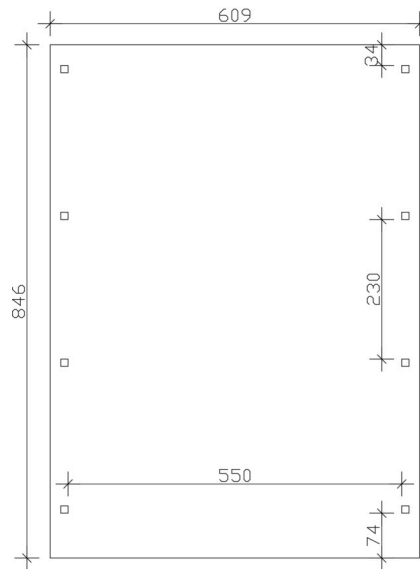

CARPORT EMSLAND

Flachdach-Carport

CARPORT EMSLAND

609 x 846 cm

Gestaltungsbeispiel

- Massive Konstruktion aus hochwertigem Leimholz (BSH-Fichte)
- Farblich unbehandelt
- Dachschalung mit EPDM-Folie
- Pfosten 12 x 12 cm

Carport

CARPORT EMSLAND 609 X 846 CM MIT EPDM-DACH, NATUR

Datenblatt / Baubeschreibung

Material	Leimholz, Fichte
Farbe	Natur
Farbbehandlung	Unbehandelt
Größe	609 x 846 cm
Aufstellbreite (Sockelmaß)	574 cm
Aufstelltiefe (Sockelmaß)	738 cm
Außenbreite inkl. Dachüberstand	609 cm
Außentiefe inkl. Dachüberstand	846 cm
Firsthöhe	248 cm
Traufenhöhe	231 cm
Gesamthöhe vorne	248 cm
Gesamthöhe hinten	231 cm
Dachform	Flachdach
Material Dacheindeckung	Dachschalung mit EPDM-Folie
Farbe Dach	Schwarz
Dachstärke	20 mm

Dachfläche	51.06 m²
Dachneigung	nach hinten
Gefälle	1.2 °
Dachüberstand vorne	74 cm
Dachüberstand hinten	34 cm
Dachüberstand links	17.5 cm
Dachüberstand rechts	17.5 cm
Dachblende	Holzblende mit Aluminium-Abschlusskante
Schneelast (sk)	1.25 kN/m²
Windstaudruck q	0.95 kN/m²
Grundfläche	51.52 m²
Umbauter Raum	123.39 m³
Durchfahrtsbreite	550 cm
Durchfahrtshöhe vorne	223 cm
Durchfahrtshöhe hinten	206 cm
Pfostenstärke	12 x 12 cm
Pfostenlänge	220 cm
Pfostenabstand Breite	550 cm
Pfostenabstand Tiefe	230 cm
Pfostenanzahl	8 Stück
Verankerung	H-Pfostenanker zum Einbetonieren
Montageart	Freistehend
nicht im Lieferumfang enthalten	Beton
Garantie	5 Jahre gemäß unseren Garantiebedingungen
Verpackungsgewicht gesamt	1522 kg
Anzahl Packstücke	2
Verpackungsmaß	Breite: 610 cm, Höhe: 70 cm, Tiefe: 120 cm, 1429 kg Breite: 80 cm, Höhe: 40 cm, Tiefe: 120 cm, 93 kg
Artikelnummer	250103-00-35
EAN-Nummer	4018211046690

CARPORT EMSLAND

609 x 846 cm

Grundriss

Schnitt

CARPORT EMSLAND

609 x 846 cm
Schnitte und Ansichten Maßstab 1:100

Ansicht Vorne