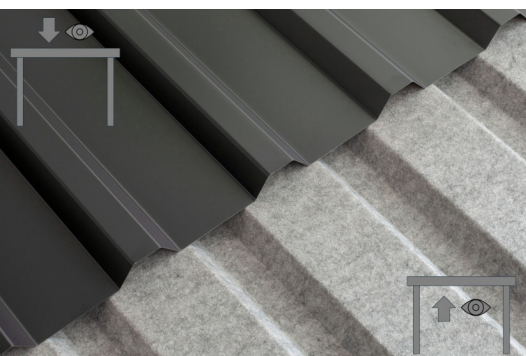

## Flachdach-Carport

### CARPORT EMSLAND

609 x 846 cm

Gestaltungsbeispiel

- Massive Konstruktion aus hochwertigem Leimholz (BSH-Fichte)
- Farblich behandelt in schiefergrau
- Stahl-Dachplatten mit Antikondensvlies
- Pfosten 12 x 12 cm

### Datenblatt / Baubeschreibung

Material	Leimholz, Fichte
Farbe	Schiefergrau
Farbbehandlung	Lasiert
Größe	609 x 846 cm
Aufstellbreite (Sockelmaß)	574 cm
Aufstelltiefe (Sockelmaß)	738 cm
Außenbreite inkl. Dachüberstand	609 cm
Außentiefe inkl. Dachüberstand	846 cm
Firshöhe	248 cm
Traufenhöhe	231 cm
Gesamthöhe vorne	248 cm
Gesamthöhe hinten	231 cm
Dachform	Flachdach
Material Dacheindeckung	Stahl-Trapezblech mit Antikondensvlies
Farbe Dach	Anthrazit
Dachstärke	0,5 mm