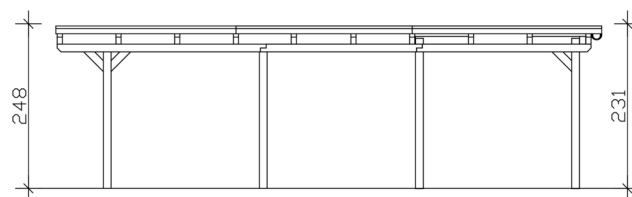

### Datenblatt / Baubeschreibung

Material	Leimholz, Fichte
Farbe	Schiefergrau
Farbbehandlung	Lasiert
Größe	609 x 846 cm
Aufstellbreite (Sockelmaß)	574 cm
Aufstelltiefe (Sockelmaß)	738 cm
Außenbreite inkl. Dachüberstand	609 cm
Außentiefe inkl. Dachüberstand	846 cm
Firshöhe	248 cm
Traufenhöhe	231 cm
Gesamthöhe vorne	248 cm
Gesamthöhe hinten	231 cm
Dachform	Flachdach
Material Dacheindeckung	Stahl-Trapezblech mit Antikondensvlies
Farbe Dach	Anthrazit
Dachstärke	0,5 mm

Dachfläche	<b>51.06 m<sup>2</sup></b>
Dachneigung	<b>nach hinten</b>
Gefälle	<b>1.2 °</b>
Dachüberstand vorne	<b>74 cm</b>
Dachüberstand hinten	<b>34 cm</b>
Dachüberstand links	<b>17.5 cm</b>
Dachüberstand rechts	<b>17.5 cm</b>
Dachblende	<b>Holzblende mit Aluminium-Abschlusskante</b>
Schneelast (sk)	<b>1.25 kN/m<sup>2</sup></b>
Windstaudruck q	<b>0.95 kN/m<sup>2</sup></b>
Grundfläche	<b>51.52 m<sup>2</sup></b>
Umbauter Raum	<b>123.39 m<sup>3</sup></b>
Durchfahrtsbreite	<b>550 cm</b>
Durchfahrtshöhe vorne	<b>223 cm</b>
Durchfahrtshöhe hinten	<b>206 cm</b>
Pfostenstärke	<b>12 x 12 cm</b>
Pfostenlänge	<b>220 cm</b>
Pfostenabstand Breite	<b>550 cm</b>
Pfostenabstand Tiefe	<b>230 cm</b>
Pfostenanzahl	<b>8 Stück</b>
Verankerung	<b>H-Pfostenanker zum Einbetonieren</b>
Montageart	<b>Freistehend</b>
nicht im Lieferumfang enthalten	<b>Beton</b>
Garantie	<b>5 Jahre gemäß unseren Garantiebedingungen</b>
Verpackungsgewicht gesamt	<b>1170 kg</b>
Anzahl Packstücke	<b>1</b>
Verpackungsmaß	<b>Breite: 610 cm, Höhe: 58 cm, Tiefe: 120 cm, 1170 kg</b>
Artikelnummer	<b>250103-13-41</b>
EAN-Nummer	<b>4018211046782</b>

## CARPORT EMSLAND

609 x 846 cm

Grundriss

Schnitt

# CARPORT EMSLAND

609 x 846 cm  
Schnitte und Ansichten Maßstab 1:100

Ansicht Vorne