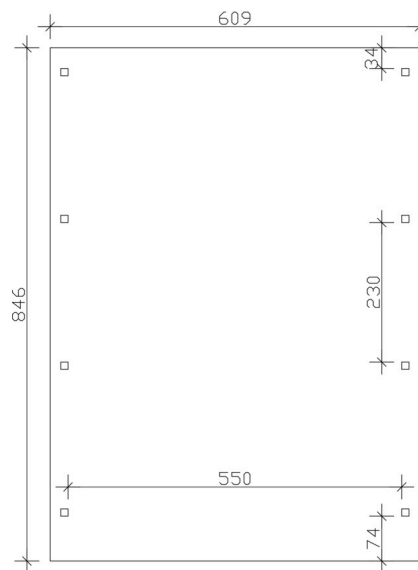

### Datenblatt / Baubeschreibung

Material	Leimholz, Fichte
Farbe	Schiefergrau
Farbbehandlung	Lasiert
Größe	609 x 846 cm
Aufstellbreite (Sockelmaß)	574 cm
Aufstelltiefe (Sockelmaß)	738 cm
Außenbreite inkl. Dachüberstand	609 cm
Außentiefe inkl. Dachüberstand	846 cm
Firshöhe	248 cm
Traufenhöhe	231 cm
Gesamthöhe vorne	248 cm
Gesamthöhe hinten	231 cm
Dachform	Flachdach
Material Dacheindeckung	Stahl-Trapezblech mit Antikondensvlies
Farbe Dach	Anthrazit
Dachstärke	0,5 mm

Dachfläche	<b>51.06 m<sup>2</sup></b>
Dachneigung	<b>nach hinten</b>
Gefälle	<b>1.2 °</b>
Dachüberstand vorne	<b>74 cm</b>
Dachüberstand hinten	<b>34 cm</b>
Dachüberstand links	<b>17.5 cm</b>
Dachüberstand rechts	<b>17.5 cm</b>
Dachblende	<b>Holzblende mit Aluminium-Abschlusskante</b>
Schneelast (sk)	<b>1.25 kN/m<sup>2</sup></b>
Windstaudruck q	<b>0.95 kN/m<sup>2</sup></b>
Grundfläche	<b>51.52 m<sup>2</sup></b>
Umbauter Raum	<b>123.39 m<sup>3</sup></b>
Durchfahrtsbreite	<b>550 cm</b>
Durchfahrtshöhe vorne	<b>223 cm</b>
Durchfahrtshöhe hinten	<b>206 cm</b>
Pfostenstärke	<b>12 x 12 cm</b>
Pfostenlänge	<b>220 cm</b>
Pfostenabstand Breite	<b>550 cm</b>
Pfostenabstand Tiefe	<b>230 cm</b>
Pfostenanzahl	<b>8 Stück</b>
Verankerung	<b>H-Pfostenanker zum Einbetonieren</b>
Montageart	<b>Freistehend</b>
nicht im Lieferumfang enthalten	<b>Beton</b>
Garantie	<b>5 Jahre gemäß unseren Garantiebedingungen</b>
Verpackungsgewicht gesamt	<b>1170 kg</b>
Anzahl Packstücke	<b>1</b>
Verpackungsmaß	<b>Breite: 610 cm, Höhe: 58 cm, Tiefe: 120 cm, 1170 kg</b>
Artikelnummer	<b>250103-13-41</b>
EAN-Nummer	<b>4018211046782</b>

## CARPORT EMSLAND

609 x 846 cm

Grundriss

Schnitt

# CARPORT EMSLAND

609 x 846 cm  
Schnitte und Ansichten Maßstab 1:100

Ansicht Vorne