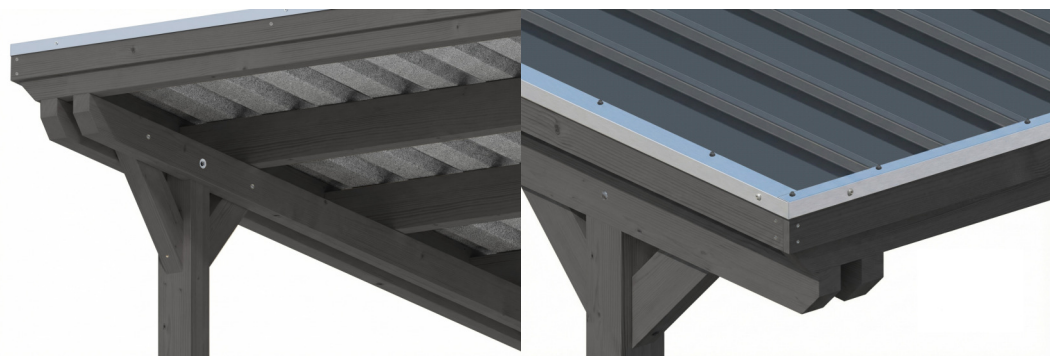

## Flachdach-Carport

### CARPORT EMSLAND

609 x 846 cm

Gestaltungsbeispiel

- Massive Konstruktion aus hochwertigem Leimholz (BSH-Fichte)
- Farblich behandelt in schiefergrau
- Stahl-Dachplatten mit Antikondensvlies
- Pfosten 12 x 12 cm

Carport

### Datenblatt / Baubeschreibung

Material	Leimholz, Fichte
Farbe	Schiefergrau
Farbbehandlung	Lasiert
Größe	609 x 846 cm
Aufstellbreite (Sockelmaß)	574 cm
Aufstelltiefe (Sockelmaß)	738 cm
Außenbreite inkl. Dachüberstand	609 cm
Außentiefe inkl. Dachüberstand	846 cm
Firshöhe	248 cm
Traufenhöhe	231 cm
Gesamthöhe vorne	248 cm
Gesamthöhe hinten	231 cm
Dachform	Flachdach
Material Dacheindeckung	Stahl-Trapezblech mit Antikondensvlies
Farbe Dach	Anthrazit
Dachstärke	0,5 mm