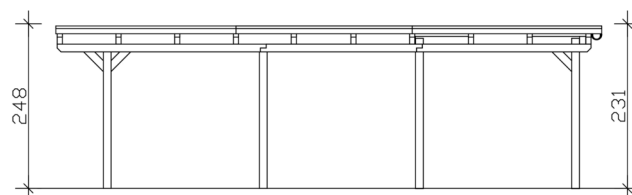

Carport

CARPORT EMSLAND 609 X 846 CM MIT EPDM-DACH, ANTHRAZIT

Datenblatt / Baubeschreibung

| | |
|---------------------------------|-----------------------------|
| Material | Leimholz, Fichte |
| Farbe | Anthrazit |
| Farbbehandlung | Lasiert |
| Größe | 609 x 846 cm |
| Aufstellbreite (Sockelmaß) | 574 cm |
| Aufstelltiefe (Sockelmaß) | 738 cm |
| Außenbreite inkl. Dachüberstand | 609 cm |
| Außentiefe inkl. Dachüberstand | 846 cm |
| Firsthöhe | 248 cm |
| Traufenhöhe | 231 cm |
| Gesamthöhe vorne | 248 cm |
| Gesamthöhe hinten | 231 cm |
| Dachform | Flachdach |
| Material Dacheindeckung | Dachschalung mit EPDM-Folie |
| Farbe Dach | Schwarz |
| Dachstärke | 20 mm |

| | |
|---------------------------------|---|
| Dachfläche | 51.06 m² |
| Dachneigung | nach hinten |
| Gefälle | 1.2 ° |
| Dachüberstand vorne | 74 cm |
| Dachüberstand hinten | 34 cm |
| Dachüberstand links | 17.5 cm |
| Dachüberstand rechts | 17.5 cm |
| Dachblende | Holzblende mit Aluminium-Abschlusskante |
| Schneelast (sk) | 1.25 kN/m² |
| Windstaudruck q | 0.95 kN/m² |
| Grundfläche | 51.52 m² |
| Umbauter Raum | 123.39 m³ |
| Durchfahrtsbreite | 550 cm |
| Durchfahrtshöhe vorne | 223 cm |
| Durchfahrtshöhe hinten | 206 cm |
| Pfostenstärke | 12 x 12 cm |
| Pfostenlänge | 220 cm |
| Pfostenabstand Breite | 550 cm |
| Pfostenabstand Tiefe | 230 cm |
| Pfostenanzahl | 8 Stück |
| Verankerung | H-Pfostenanker zum Einbetonieren |
| Montageart | Freistehend |
| nicht im Lieferumfang enthalten | Beton |
| Garantie | 5 Jahre gemäß unseren Garantiebedingungen |
| Verpackungsgewicht gesamt | 1522 kg |
| Anzahl Packstücke | 2 |
| Verpackungsmaß | Breite: 610 cm, Höhe: 70 cm, Tiefe: 120 cm, 1429 kg Breite: 80 cm, Höhe: 40 cm, Tiefe: 120 cm, 93 kg |
| Artikelnummer | 250103-16-35 |
| EAN-Nummer | 4018211046799 |

CARPORT EMSLAND

609 x 846 cm

Grundriss

Schnitt

CARPORT EMSLAND

609 x 846 cm
Schnitte und Ansichten Maßstab 1:100

Ansicht Vorne