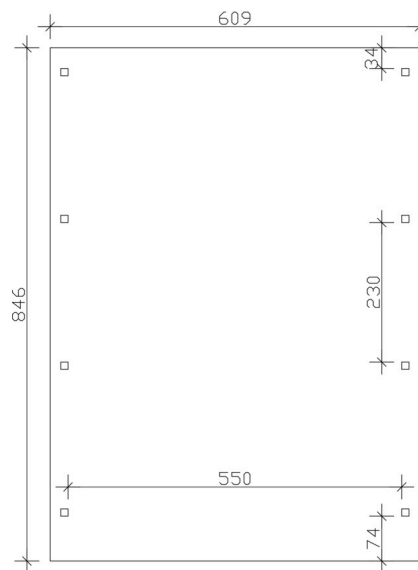

Carport

CARPORT EMSLAND 609 X 846 CM MIT EPDM-DACH, ANTHRAZIT

Datenblatt / Baubeschreibung

| | |
|---------------------------------|-----------------------------|
| Material | Leimholz, Fichte |
| Farbe | Anthrazit |
| Farbbehandlung | Lasiert |
| Größe | 609 x 846 cm |
| Aufstellbreite (Sockelmaß) | 574 cm |
| Aufstelltiefe (Sockelmaß) | 738 cm |
| Außenbreite inkl. Dachüberstand | 609 cm |
| Außentiefe inkl. Dachüberstand | 846 cm |
| Firsthöhe | 248 cm |
| Traufenhöhe | 231 cm |
| Gesamthöhe vorne | 248 cm |
| Gesamthöhe hinten | 231 cm |
| Dachform | Flachdach |
| Material Dacheindeckung | Dachschalung mit EPDM-Folie |
| Farbe Dach | Schwarz |
| Dachstärke | 20 mm |

| | |
|---------------------------------|---|
| Dachfläche | 51.06 m² |
| Dachneigung | nach hinten |
| Gefälle | 1.2 ° |
| Dachüberstand vorne | 74 cm |
| Dachüberstand hinten | 34 cm |
| Dachüberstand links | 17.5 cm |
| Dachüberstand rechts | 17.5 cm |
| Dachblende | Holzblende mit Aluminium-Abschlusskante |
| Schneelast (sk) | 1.25 kN/m² |
| Windstaudruck q | 0.95 kN/m² |
| Grundfläche | 51.52 m² |
| Umbauter Raum | 123.39 m³ |
| Durchfahrtsbreite | 550 cm |
| Durchfahrtshöhe vorne | 223 cm |
| Durchfahrtshöhe hinten | 206 cm |
| Pfostenstärke | 12 x 12 cm |
| Pfostenlänge | 220 cm |
| Pfostenabstand Breite | 550 cm |
| Pfostenabstand Tiefe | 230 cm |
| Pfostenanzahl | 8 Stück |
| Verankerung | H-Pfostenanker zum Einbetonieren |
| Montageart | Freistehend |
| nicht im Lieferumfang enthalten | Beton |
| Garantie | 5 Jahre gemäß unseren Garantiebedingungen |
| Verpackungsgewicht gesamt | 1522 kg |
| Anzahl Packstücke | 2 |
| Verpackungsmaß | Breite: 610 cm, Höhe: 70 cm, Tiefe: 120 cm, 1429 kg Breite: 80 cm, Höhe: 40 cm, Tiefe: 120 cm, 93 kg |
| Artikelnummer | 250103-16-35 |
| EAN-Nummer | 4018211046799 |

CARPORT EMSLAND

609 x 846 cm

Grundriss

Schnitt

CARPORT EMSLAND

609 x 846 cm
Schnitte und Ansichten Maßstab 1:100

Ansicht Vorne