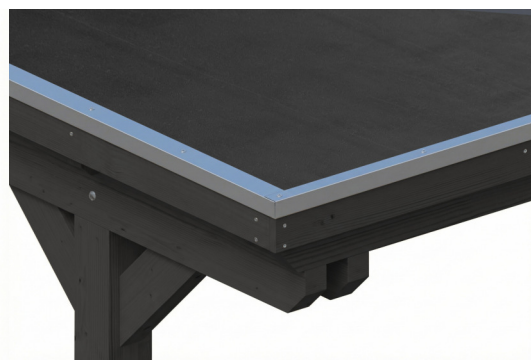

CARPORT EMSLAND

Flachdach-Carport

CARPORT EMSLAND

609 x 846 cm

Gestaltungsbeispiel

- Massive Konstruktion aus hochwertigem Leimholz (BSH-Fichte)
- Farblich behandelt in anthrazit
- Dachschalung mit EPDM-Folie
- Pfosten 12 x 12 cm

Carport

CARPORT EMSLAND 609 X 846 CM MIT EPDM-DACH, ANTHRAZIT

Datenblatt / Baubeschreibung

| | |
|---------------------------------|-----------------------------|
| Material | Leimholz, Fichte |
| Farbe | Anthrazit |
| Farbbehandlung | Lasiert |
| Größe | 609 x 846 cm |
| Aufstellbreite (Sockelmaß) | 574 cm |
| Aufstelltiefe (Sockelmaß) | 738 cm |
| Außenbreite inkl. Dachüberstand | 609 cm |
| Außentiefe inkl. Dachüberstand | 846 cm |
| Firsthöhe | 248 cm |
| Traufenhöhe | 231 cm |
| Gesamthöhe vorne | 248 cm |
| Gesamthöhe hinten | 231 cm |
| Dachform | Flachdach |
| Material Dacheindeckung | Dachschalung mit EPDM-Folie |
| Farbe Dach | Schwarz |
| Dachstärke | 20 mm |