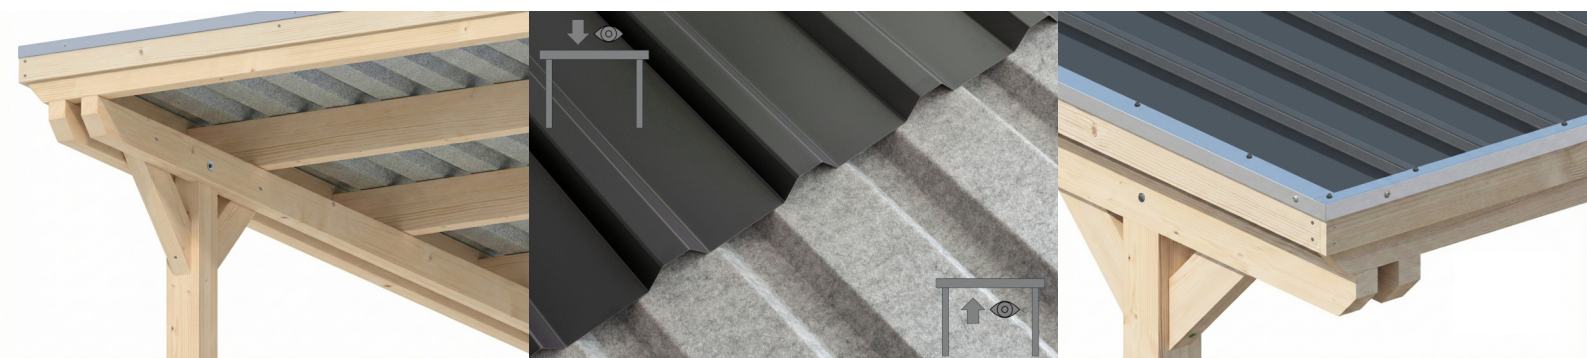

CARPORT EMSLAND

Flachdach-Carport

CARPORT EMSLAND

609 x 846 cm

Gestaltungsbeispiel

- Massive Konstruktion aus hochwertigem Leimholz (BSH-Fichte)
- Farblich unbehandelt
- Stahl-Dachplatten mit Antikondensvlies
- Pfosten 12 x 12 cm

Carport

CARPORT EMSLAND 609 X 846 CM, STAHL-DACHPLATTEN MIT ANTIKONDENSVLIES, MIT ABSTELLRAUM, NATUR

Datenblatt / Baubeschreibung

Material	Leimholz, Fichte
Farbe	Natur
Farbbehandlung	Unbehandelt
Größe	609 x 846 cm
Aufstellbreite (Sockelmaß)	574 cm
Aufstelltiefe (Sockelmaß)	738 cm
Außenbreite inkl. Dachüberstand	609 cm
Außentiefe inkl. Dachüberstand	846 cm
Firsthöhe	248 cm
Traufenhöhe	231 cm
Gesamthöhe vorne	248 cm
Gesamthöhe hinten	231 cm
Wandart	Deckelschalung
Wandstärke	20 mm
Dachform	Flachdach
Material Dacheindeckung	Stahl-Trapezblech mit Antikondensvlies

Farbe Dach	Anthrazit
Dachstärke	0,5 mm
Dachfläche	51.06 m²
Dachneigung	nach hinten
Gefälle	1.2 °
Dachüberstand vorne	74 cm
Dachüberstand hinten	34 cm
Dachüberstand links	17.5 cm
Dachüberstand rechts	17.5 cm
Dachblende	Holzblende mit Aluminium-Abschlusskante
Schneelast (sk)	1.25 kN/m²
Windstaudruck q	0.95 kN/m²
Grundfläche	51.52 m²
Umbauter Raum	123.39 m³
Durchfahrtsbreite	550 cm
Durchfahrtshöhe vorne	223 cm
Durchfahrtshöhe hinten	206 cm
Pfostenstärke	12 x 12 cm
Pfostenlänge	220 cm
Pfostenabstand Breite	550 cm
Pfostenabstand Tiefe	230 cm
Pfostenanzahl	13 Stück
Verankerung	H-Pfostenanker zum Einbetonieren
Montageart	Freistehend
Türen	1x Einzeltür, geschlossen, 86,5 x 192 cm, Profilzylinderschloss mit 3 Schlüsseln
Türanschlag	Anschlag rechts
nicht im Lieferumfang enthalten	Beton
Garantie	5 Jahre gemäß unseren Garantiebedingungen
Verpackungsgewicht gesamt	1621 kg
Anzahl Packstücke	2