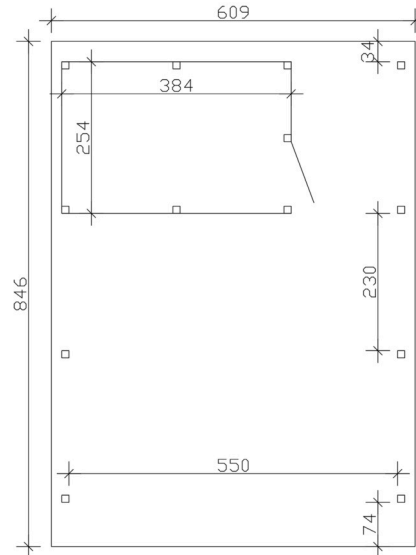

Carport

CARPORT EMSLAND 609 X 846 CM, STAHL-DACHPLATTEN MIT ANTIKONDENSVLIES, MIT ABSTELLRAUM, NATUR

Datenblatt / Baubeschreibung

Material	Leimholz, Fichte
Farbe	Natur
Farbbehandlung	Unbehandelt
Größe	609 x 846 cm
Aufstellbreite (Sockelmaß)	574 cm
Aufstelltiefe (Sockelmaß)	738 cm
Außenbreite inkl. Dachüberstand	609 cm
Außentiefe inkl. Dachüberstand	846 cm
Firsthöhe	248 cm
Traufenhöhe	231 cm
Gesamthöhe vorne	248 cm
Gesamthöhe hinten	231 cm
Wandart	Deckelschalung
Wandstärke	20 mm
Dachform	Flachdach
Material Dacheindeckung	Stahl-Trapezblech mit Antikondensvlies

Farbe Dach	Anthrazit
Dachstärke	0,5 mm
Dachfläche	51.06 m²
Dachneigung	nach hinten
Gefälle	1.2 °
Dachüberstand vorne	74 cm
Dachüberstand hinten	34 cm
Dachüberstand links	17.5 cm
Dachüberstand rechts	17.5 cm
Dachblende	Holzblende mit Aluminium-Abschlusskante
Schneelast (sk)	1.25 kN/m²
Windstaudruck q	0.95 kN/m²
Grundfläche	51.52 m²
Umbauter Raum	123.39 m³
Durchfahrtsbreite	550 cm
Durchfahrtshöhe vorne	223 cm
Durchfahrtshöhe hinten	206 cm
Pfostenstärke	12 x 12 cm
Pfostenlänge	220 cm
Pfostenabstand Breite	550 cm
Pfostenabstand Tiefe	230 cm
Pfostenanzahl	13 Stück
Verankerung	H-Pfostenanker zum Einbetonieren
Montageart	Freistehend
Türen	1x Einzeltür, geschlossen, 86,5 x 192 cm, Profilzylinderschloss mit 3 Schlüsseln
Türanschlag	Anschlag rechts
nicht im Lieferumfang enthalten	Beton
Garantie	5 Jahre gemäß unseren Garantiebedingungen
Verpackungsgewicht gesamt	1621 kg
Anzahl Packstücke	2

Verpackungsmaß

Breite: 610 cm, Höhe: 58 cm, Tiefe: 120 cm, 1152 kg
Breite: 240 cm, Höhe: 60 cm, Tiefe: 120 cm, 469 kg

Artikelnummer

250110-00-41

EAN-Nummer

4018211250110

CARPORT EMSLAND

609 x 846 cm

Grundriss

Schnitt

CARPORT EMSLAND

609 x 846 cm
Schnitte und Ansichten Maßstab 1:100

Ansicht Vorne