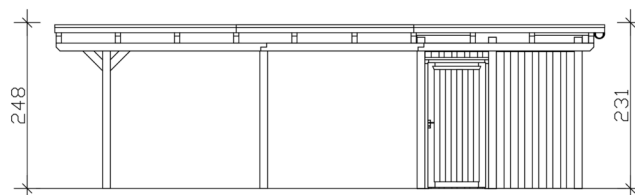

Carport

CARPORT EMSLAND 609 X 846 CM, STAHL-DACHPLATTEN MIT ANTIKONDENSVLIES, MIT ABSTELLRAUM, NATUR

Datenblatt / Baubeschreibung

Material	Leimholz, Fichte
Farbe	Natur
Farbbehandlung	Unbehandelt
Größe	609 x 846 cm
Aufstellbreite (Sockelmaß)	574 cm
Aufstelltiefe (Sockelmaß)	738 cm
Außenbreite inkl. Dachüberstand	609 cm
Außentiefe inkl. Dachüberstand	846 cm
Firsthöhe	248 cm
Traufenhöhe	231 cm
Gesamthöhe vorne	248 cm
Gesamthöhe hinten	231 cm
Wandart	Deckelschalung
Wandstärke	20 mm
Dachform	Flachdach
Material Dacheindeckung	Stahl-Trapezblech mit Antikondensvlies

Farbe Dach	Anthrazit
Dachstärke	0,5 mm
Dachfläche	51.06 m²
Dachneigung	nach hinten
Gefälle	1.2 °
Dachüberstand vorne	74 cm
Dachüberstand hinten	34 cm
Dachüberstand links	17.5 cm
Dachüberstand rechts	17.5 cm
Dachblende	Holzblende mit Aluminium-Abschlusskante
Schneelast (sk)	1.25 kN/m²
Windstaudruck q	0.95 kN/m²
Grundfläche	51.52 m²
Umbauter Raum	123.39 m³
Durchfahrtsbreite	550 cm
Durchfahrtshöhe vorne	223 cm
Durchfahrtshöhe hinten	206 cm
Pfostenstärke	12 x 12 cm
Pfostenlänge	220 cm
Pfostenabstand Breite	550 cm
Pfostenabstand Tiefe	230 cm
Pfostenanzahl	13 Stück
Verankerung	H-Pfostenanker zum Einbetonieren
Montageart	Freistehend
Türen	1x Einzeltür, geschlossen, 86,5 x 192 cm, Profilzylinderschloss mit 3 Schlüsseln
Türanschlag	Anschlag rechts
nicht im Lieferumfang enthalten	Beton
Garantie	5 Jahre gemäß unseren Garantiebedingungen
Verpackungsgewicht gesamt	1621 kg
Anzahl Packstücke	2

Verpackungsmaß

Breite: 610 cm, Höhe: 58 cm, Tiefe: 120 cm, 1152 kg
Breite: 240 cm, Höhe: 60 cm, Tiefe: 120 cm, 469 kg

Artikelnummer

250110-00-41

EAN-Nummer

4018211250110

CARPORT EMSLAND

609 x 846 cm

Grundriss

Schnitt

CARPORT EMSLAND

609 x 846 cm
Schnitte und Ansichten Maßstab 1:100

Ansicht Vorne