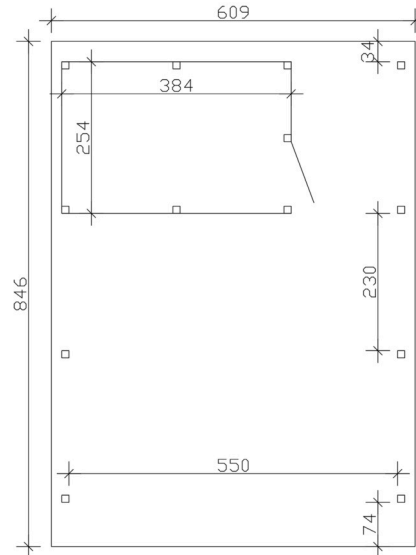

Carport

CARPORT EMSLAND 609 X 846 CM, STAHL-DACHPLATTEN MIT ANTIKONDENSVLIES, MIT ABSTELLRAUM, SCHIEFERGRAU

Datenblatt / Baubeschreibung

Material	Leimholz, Fichte
Farbe	Schiefergrau
Farbbehandlung	Lasiert
Größe	609 x 846 cm
Aufstellbreite (Sockelmaß)	574 cm
Aufstelltiefe (Sockelmaß)	738 cm
Außenbreite inkl. Dachüberstand	609 cm
Außentiefe inkl. Dachüberstand	846 cm
Firsthöhe	248 cm
Traufenhöhe	231 cm
Gesamthöhe vorne	248 cm
Gesamthöhe hinten	231 cm
Wandart	Deckelschalung
Wandstärke	20 mm
Dachform	Flachdach
Material Dacheindeckung	Stahl-Trapezblech mit Antikondensvlies

Farbe Dach	Anthrazit
Dachstärke	0,5 mm
Dachfläche	51.06 m²
Dachneigung	nach hinten
Gefälle	1.2 °
Dachüberstand vorne	74 cm
Dachüberstand hinten	34 cm
Dachüberstand links	17.5 cm
Dachüberstand rechts	17.5 cm
Dachblende	Holzblende mit Aluminium-Abschlusskante
Schneelast (sk)	1.25 kN/m²
Windstaudruck q	0.95 kN/m²
Grundfläche	51.52 m²
Umbauter Raum	123.39 m³
Durchfahrtsbreite	550 cm
Durchfahrtshöhe vorne	223 cm
Durchfahrtshöhe hinten	206 cm
Pfostenstärke	12 x 12 cm
Pfostenlänge	220 cm
Pfostenabstand Breite	550 cm
Pfostenabstand Tiefe	230 cm
Pfostenanzahl	13 Stück
Verankerung	H-Pfostenanker zum Einbetonieren
Montageart	Freistehend
Türen	1x Einzeltür, geschlossen, 86,5 x 192 cm, Profilzylinderschloss mit 3 Schlüsseln
Türanschlag	Anschlag rechts
nicht im Lieferumfang enthalten	Beton
Garantie	5 Jahre gemäß unseren Garantiebedingungen
Verpackungsgewicht gesamt	1621 kg
Anzahl Packstücke	2

Verpackungsmaß

Breite: 610 cm, Höhe: 58 cm, Tiefe: 120 cm, 1152 kg
Breite: 240 cm, Höhe: 60 cm, Tiefe: 120 cm, 469 kg

Artikelnummer

250110-13-41

EAN-Nummer

4018211046904

CARPORT EMSLAND

609 x 846 cm

Grundriss

Schnitt

CARPORT EMSLAND

609 x 846 cm
Schnitte und Ansichten Maßstab 1:100

Ansicht Vorne