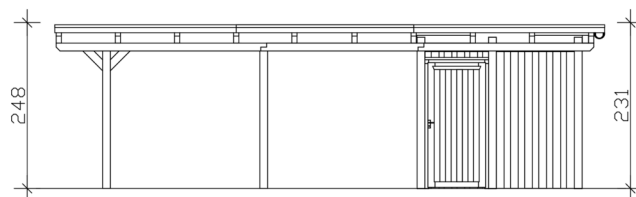

Carport

CARPORT EMSLAND 609 X 846 CM, STAHL-DACHPLATTEN MIT ANTIKONDENSVLIES, MIT ABSTELLRAUM, SCHIEFERGRAU

Datenblatt / Baubeschreibung

Material	Leimholz, Fichte
Farbe	Schiefergrau
Farbbehandlung	Lasiert
Größe	609 x 846 cm
Aufstellbreite (Sockelmaß)	574 cm
Aufstelltiefe (Sockelmaß)	738 cm
Außenbreite inkl. Dachüberstand	609 cm
Außentiefe inkl. Dachüberstand	846 cm
Firsthöhe	248 cm
Traufenhöhe	231 cm
Gesamthöhe vorne	248 cm
Gesamthöhe hinten	231 cm
Wandart	Deckelschalung
Wandstärke	20 mm
Dachform	Flachdach
Material Dacheindeckung	Stahl-Trapezblech mit Antikondensvlies

Farbe Dach	Anthrazit
Dachstärke	0,5 mm
Dachfläche	51.06 m²
Dachneigung	nach hinten
Gefälle	1.2 °
Dachüberstand vorne	74 cm
Dachüberstand hinten	34 cm
Dachüberstand links	17.5 cm
Dachüberstand rechts	17.5 cm
Dachblende	Holzblende mit Aluminium-Abschlusskante
Schneelast (sk)	1.25 kN/m²
Windstaudruck q	0.95 kN/m²
Grundfläche	51.52 m²
Umbauter Raum	123.39 m³
Durchfahrtsbreite	550 cm
Durchfahrtshöhe vorne	223 cm
Durchfahrtshöhe hinten	206 cm
Pfostenstärke	12 x 12 cm
Pfostenlänge	220 cm
Pfostenabstand Breite	550 cm
Pfostenabstand Tiefe	230 cm
Pfostenanzahl	13 Stück
Verankerung	H-Pfostenanker zum Einbetonieren
Montageart	Freistehend
Türen	1x Einzeltür, geschlossen, 86,5 x 192 cm, Profilzylinderschloss mit 3 Schlüsseln
Türanschlag	Anschlag rechts
nicht im Lieferumfang enthalten	Beton
Garantie	5 Jahre gemäß unseren Garantiebedingungen
Verpackungsgewicht gesamt	1621 kg
Anzahl Packstücke	2

Verpackungsmaß

Breite: 610 cm, Höhe: 58 cm, Tiefe: 120 cm, 1152 kg
Breite: 240 cm, Höhe: 60 cm, Tiefe: 120 cm, 469 kg

Artikelnummer

250110-13-41

EAN-Nummer

4018211046904

CARPORT EMSLAND

609 x 846 cm

Grundriss

Schnitt

CARPORT EMSLAND

609 x 846 cm
Schnitte und Ansichten Maßstab 1:100

Ansicht Vorne