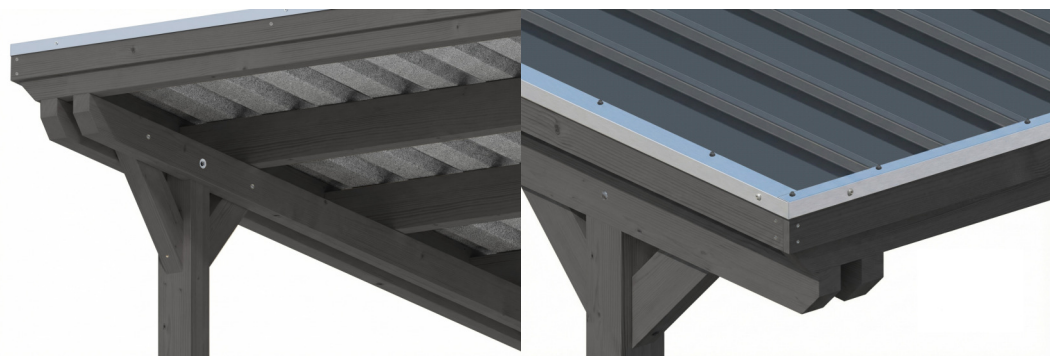

CARPORT EMSLAND

Flachdach-Carport

CARPORT EMSLAND

609 x 846 cm

Gestaltungsbeispiel

- Massive Konstruktion aus hochwertigem Leimholz (BSH-Fichte)
- Farblich behandelt in schiefergrau
- Stahl-Dachplatten mit Antikondensvlies
- Pfosten 12 x 12 cm

Carport

CARPORT EMSLAND 609 X 846 CM, STAHL-DACHPLATTEN MIT ANTIKONDENSVLIES, MIT ABSTELLRAUM, SCHIEFERGRAU

Datenblatt / Baubeschreibung

Material	Leimholz, Fichte
Farbe	Schiefergrau
Farbbehandlung	Lasiert
Größe	609 x 846 cm
Aufstellbreite (Sockelmaß)	574 cm
Aufstelltiefe (Sockelmaß)	738 cm
Außenbreite inkl. Dachüberstand	609 cm
Außentiefe inkl. Dachüberstand	846 cm
Firsthöhe	248 cm
Traufenhöhe	231 cm
Gesamthöhe vorne	248 cm
Gesamthöhe hinten	231 cm
Wandart	Deckelschalung
Wandstärke	20 mm
Dachform	Flachdach
Material Dacheindeckung	Stahl-Trapezblech mit Antikondensvlies

Farbe Dach	Anthrazit
Dachstärke	0,5 mm
Dachfläche	51.06 m²
Dachneigung	nach hinten
Gefälle	1.2 °
Dachüberstand vorne	74 cm
Dachüberstand hinten	34 cm
Dachüberstand links	17.5 cm
Dachüberstand rechts	17.5 cm
Dachblende	Holzblende mit Aluminium-Abschlusskante
Schneelast (sk)	1.25 kN/m²
Windstaudruck q	0.95 kN/m²
Grundfläche	51.52 m²
Umbauter Raum	123.39 m³
Durchfahrtsbreite	550 cm
Durchfahrtshöhe vorne	223 cm
Durchfahrtshöhe hinten	206 cm
Pfostenstärke	12 x 12 cm
Pfostenlänge	220 cm
Pfostenabstand Breite	550 cm
Pfostenabstand Tiefe	230 cm
Pfostenanzahl	13 Stück
Verankerung	H-Pfostenanker zum Einbetonieren
Montageart	Freistehend
Türen	1x Einzeltür, geschlossen, 86,5 x 192 cm, Profilzylinderschloss mit 3 Schlüsseln
Türanschlag	Anschlag rechts
nicht im Lieferumfang enthalten	Beton
Garantie	5 Jahre gemäß unseren Garantiebedingungen
Verpackungsgewicht gesamt	1621 kg
Anzahl Packstücke	2