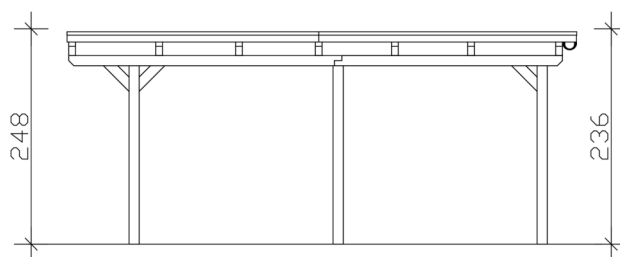

Carport

CARPORT EMSLAND 609 X 604 CM MIT EPDM-DACH, WEISS

Datenblatt / Baubeschreibung

Material	Leimholz, Fichte
Farbe	Weiß
Farbbehandlung	Lasiert
Größe	609 x 604 cm
Aufstellbreite (Sockelmaß)	574 cm
Aufstelltiefe (Sockelmaß)	496 cm
Außenbreite inkl. Dachüberstand	609 cm
Außentiefe inkl. Dachüberstand	604 cm
Firsthöhe	248 cm
Traufenhöhe	236 cm
Gesamthöhe vorne	248 cm
Gesamthöhe hinten	236 cm
Dachform	Flachdach
Material Dacheindeckung	Dachschalung mit EPDM-Folie
Farbe Dach	Schwarz
Dachstärke	20 mm

Dachfläche	36.42 m²
Dachneigung	nach hinten
Gefälle	1.2 °
Dachüberstand vorne	74 cm
Dachüberstand hinten	34 cm
Dachüberstand links	17.5 cm
Dachüberstand rechts	17.5 cm
Dachblende	Holzblende mit Aluminium-Abschlusskante
Schneelast (sk)	1.25 kN/m²
Windstaudruck q	0.95 kN/m²
Grundfläche	36.78 m²
Umbauter Raum	89.02 m³
Durchfahrtsbreite	550 cm
Durchfahrtshöhe vorne	223 cm
Durchfahrtshöhe hinten	211 cm
Pfostenstärke	12 x 12 cm
Pfostenlänge	220 cm
Pfostenabstand Breite	550 cm
Pfostenabstand Tiefe	230 cm
Pfostenanzahl	6 Stück
Verankerung	H-Pfostenanker zum Einbetonieren
Montageart	Freistehend
nicht im Lieferumfang enthalten	Beton
Garantie	5 Jahre gemäß unseren Garantiebedingungen
Verpackungsgewicht gesamt	1087 kg
Anzahl Packstücke	2
Verpackungsmaß	Breite: 610 cm, Höhe: 58 cm, Tiefe: 120 cm, 1022 kg Breite: 80 cm, Höhe: 40 cm, Tiefe: 120 cm, 65 kg
Artikelnummer	250097-11-35
EAN-Nummer	4018211046638

CARPORT EMSLAND

609 x 604 cm

Grundriss

Schnitt

CARPORT EMSLAND

609 x 604 cm
Schnitte und Ansichten Maßstab 1:100

Ansicht Vorne