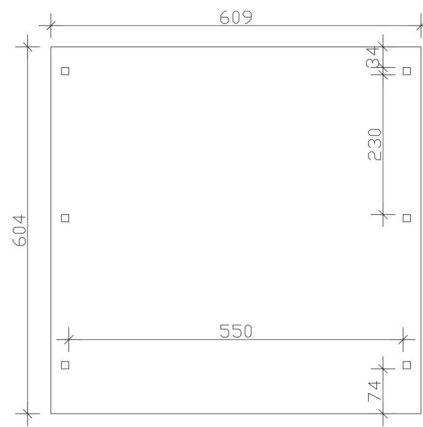

CARPORT EMSLAND

Flachdach-Carport

CARPORT EMSLAND

609 x 604 cm

Gestaltungsbeispiel

- Massive Konstruktion aus hochwertigem Leimholz (BSH-Fichte)
- Farblich behandelt in weiß
- Dachschalung mit EPDM-Folie
- Pfosten 12 x 12 cm

Carport

CARPORT EMSLAND 609 X 604 CM MIT EPDM-DACH, WEISS

Datenblatt / Baubeschreibung

Material	Leimholz, Fichte
Farbe	Weiß
Farbbehandlung	Lasiert
Größe	609 x 604 cm
Aufstellbreite (Sockelmaß)	574 cm
Aufstelltiefe (Sockelmaß)	496 cm
Außenbreite inkl. Dachüberstand	609 cm
Außentiefe inkl. Dachüberstand	604 cm
Firsthöhe	248 cm
Traufenhöhe	236 cm
Gesamthöhe vorne	248 cm
Gesamthöhe hinten	236 cm
Dachform	Flachdach
Material Dacheindeckung	Dachschalung mit EPDM-Folie
Farbe Dach	Schwarz
Dachstärke	20 mm

Dachfläche	36.42 m²
Dachneigung	nach hinten
Gefälle	1.2 °
Dachüberstand vorne	74 cm
Dachüberstand hinten	34 cm
Dachüberstand links	17.5 cm
Dachüberstand rechts	17.5 cm
Dachblende	Holzblende mit Aluminium-Abschlusskante
Schneelast (sk)	1.25 kN/m²
Windstaudruck q	0.95 kN/m²
Grundfläche	36.78 m²
Umbauter Raum	89.02 m³
Durchfahrtsbreite	550 cm
Durchfahrtshöhe vorne	223 cm
Durchfahrtshöhe hinten	211 cm
Pfostenstärke	12 x 12 cm
Pfostenlänge	220 cm
Pfostenabstand Breite	550 cm
Pfostenabstand Tiefe	230 cm
Pfostenanzahl	6 Stück
Verankerung	H-Pfostenanker zum Einbetonieren
Montageart	Freistehend
nicht im Lieferumfang enthalten	Beton
Garantie	5 Jahre gemäß unseren Garantiebedingungen
Verpackungsgewicht gesamt	1087 kg
Anzahl Packstücke	2
Verpackungsmaß	Breite: 610 cm, Höhe: 58 cm, Tiefe: 120 cm, 1022 kg Breite: 80 cm, Höhe: 40 cm, Tiefe: 120 cm, 65 kg
Artikelnummer	250097-11-35
EAN-Nummer	4018211046638

CARPORT EMSLAND

609 x 604 cm

Grundriss

Schnitt

CARPORT EMSLAND

609 x 604 cm
Schnitte und Ansichten Maßstab 1:100

Ansicht Vorne