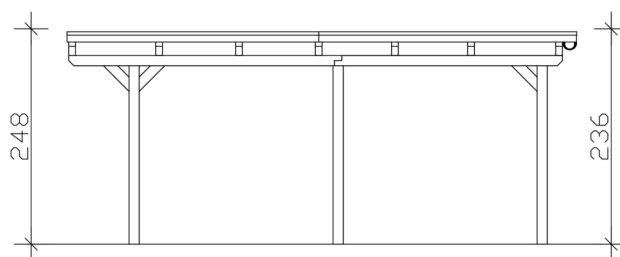

### Datenblatt / Baubeschreibung

Material	<b>Leimholz, Fichte</b>
Farbe	<b>Weiß</b>
Farbbehandlung	<b>Lasiert</b>
Größe	<b>609 x 604 cm</b>
Aufstellbreite (Sockelmaß)	<b>574 cm</b>
Aufstelltiefe (Sockelmaß)	<b>496 cm</b>
Außenbreite inkl. Dachüberstand	<b>609 cm</b>
Außentiefe inkl. Dachüberstand	<b>604 cm</b>
Firsthöhe	<b>248 cm</b>
Traufenhöhe	<b>236 cm</b>
Gesamthöhe vorne	<b>248 cm</b>
Gesamthöhe hinten	<b>236 cm</b>
Dachform	<b>Flachdach</b>
Material Dacheindeckung	<b>Stahl-Trapezblech mit Antikondensvlies</b>
Farbe Dach	<b>Anthrazit</b>
Dachstärke	<b>0,5 mm</b>

Dachfläche	<b>36.42 m<sup>2</sup></b>
Dachneigung	<b>nach hinten</b>
Gefälle	<b>1.2 °</b>
Dachüberstand vorne	<b>74 cm</b>
Dachüberstand hinten	<b>34 cm</b>
Dachüberstand links	<b>17.5 cm</b>
Dachüberstand rechts	<b>17.5 cm</b>
Dachblende	<b>Holzblende mit Aluminium-Abschlusskante</b>
Schneelast (sk)	<b>1.25 kN/m<sup>2</sup></b>
Windstaudruck q	<b>0.95 kN/m<sup>2</sup></b>
Grundfläche	<b>36.78 m<sup>2</sup></b>
Umbauter Raum	<b>89.02 m<sup>3</sup></b>
Durchfahrtsbreite	<b>550 cm</b>
Durchfahrtshöhe vorne	<b>223 cm</b>
Durchfahrtshöhe hinten	<b>211 cm</b>
Pfostenstärke	<b>12 x 12 cm</b>
Pfostenlänge	<b>220 cm</b>
Pfostenabstand Breite	<b>550 cm</b>
Pfostenabstand Tiefe	<b>230 cm</b>
Pfostenanzahl	<b>6 Stück</b>
Verankerung	<b>H-Pfostenanker zum Einbetonieren</b>
Montageart	<b>Freistehend</b>
nicht im Lieferumfang enthalten	<b>Beton</b>
Garantie	<b>5 Jahre gemäß unseren Garantiebedingungen</b>
Verpackungsgewicht gesamt	<b>848 kg</b>
Anzahl Packstücke	<b>1</b>
Verpackungsmaß	<b>Breite: 610 cm, Höhe: 52 cm, Tiefe: 120 cm, 848 kg</b>
Artikelnummer	<b>250097-11-41</b>
EAN-Nummer	<b>4018211046645</b>

## CARPORT EMSLAND

609 x 604 cm

Grundriss

Schnitt

# CARPORT EMSLAND

609 x 604 cm  
Schnitte und Ansichten Maßstab 1:100

Ansicht Vorne