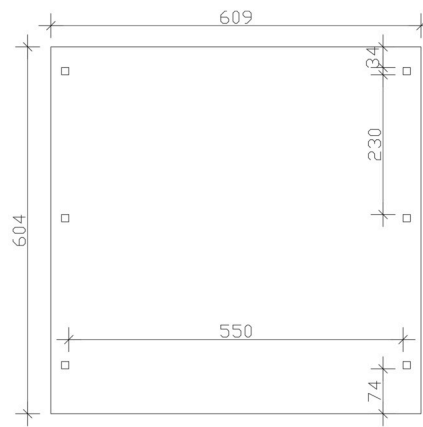

### Datenblatt / Baubeschreibung

Material	<b>Leimholz, Fichte</b>
Farbe	<b>Weiß</b>
Farbbehandlung	<b>Lasiert</b>
Größe	<b>609 x 604 cm</b>
Aufstellbreite (Sockelmaß)	<b>574 cm</b>
Aufstelltiefe (Sockelmaß)	<b>496 cm</b>
Außenbreite inkl. Dachüberstand	<b>609 cm</b>
Außentiefe inkl. Dachüberstand	<b>604 cm</b>
Firsthöhe	<b>248 cm</b>
Traufenhöhe	<b>236 cm</b>
Gesamthöhe vorne	<b>248 cm</b>
Gesamthöhe hinten	<b>236 cm</b>
Dachform	<b>Flachdach</b>
Material Dacheindeckung	<b>Stahl-Trapezblech mit Antikondensvlies</b>
Farbe Dach	<b>Anthrazit</b>
Dachstärke	<b>0,5 mm</b>

Dachfläche	<b>36.42 m<sup>2</sup></b>
Dachneigung	<b>nach hinten</b>
Gefälle	<b>1.2 °</b>
Dachüberstand vorne	<b>74 cm</b>
Dachüberstand hinten	<b>34 cm</b>
Dachüberstand links	<b>17.5 cm</b>
Dachüberstand rechts	<b>17.5 cm</b>
Dachblende	<b>Holzblende mit Aluminium-Abschlusskante</b>
Schneelast (sk)	<b>1.25 kN/m<sup>2</sup></b>
Windstaudruck q	<b>0.95 kN/m<sup>2</sup></b>
Grundfläche	<b>36.78 m<sup>2</sup></b>
Umbauter Raum	<b>89.02 m<sup>3</sup></b>
Durchfahrtsbreite	<b>550 cm</b>
Durchfahrtshöhe vorne	<b>223 cm</b>
Durchfahrtshöhe hinten	<b>211 cm</b>
Pfostenstärke	<b>12 x 12 cm</b>
Pfostenlänge	<b>220 cm</b>
Pfostenabstand Breite	<b>550 cm</b>
Pfostenabstand Tiefe	<b>230 cm</b>
Pfostenanzahl	<b>6 Stück</b>
Verankerung	<b>H-Pfostenanker zum Einbetonieren</b>
Montageart	<b>Freistehend</b>
nicht im Lieferumfang enthalten	<b>Beton</b>
Garantie	<b>5 Jahre gemäß unseren Garantiebedingungen</b>
Verpackungsgewicht gesamt	<b>848 kg</b>
Anzahl Packstücke	<b>1</b>
Verpackungsmaß	<b>Breite: 610 cm, Höhe: 52 cm, Tiefe: 120 cm, 848 kg</b>
Artikelnummer	<b>250097-11-41</b>
EAN-Nummer	<b>4018211046645</b>

## CARPORT EMSLAND

609 x 604 cm

Grundriss

Schnitt

# CARPORT EMSLAND

609 x 604 cm  
Schnitte und Ansichten Maßstab 1:100

Ansicht Vorne