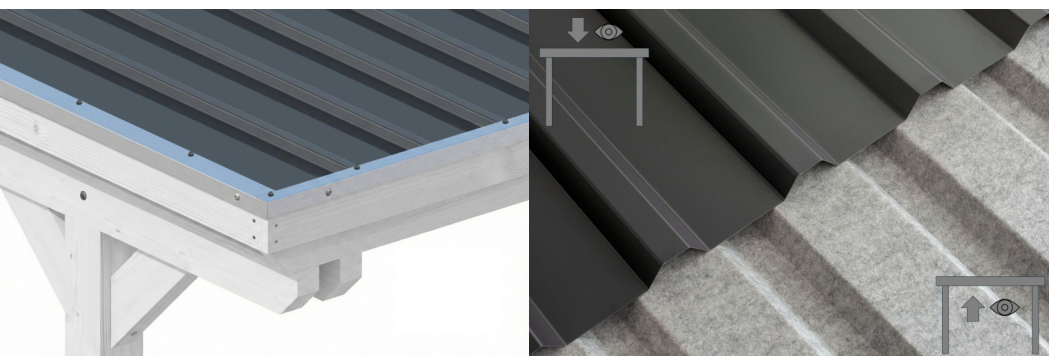

## Flachdach-Carport

### CARPORT EMSLAND

609 x 604 cm

Gestaltungsbeispiel

- Massive Konstruktion aus hochwertigem Leimholz (BSH-Fichte)
- Farblich behandelt in weiß
- Stahl-Dachplatten mit Antikondensvlies
- Pfosten 12 x 12 cm

Carport

## CARPORT EMSLAND 609 X 604 CM, STAHL-DACHPLATTEN MIT ANTIKONDENSVLIES, WEISS