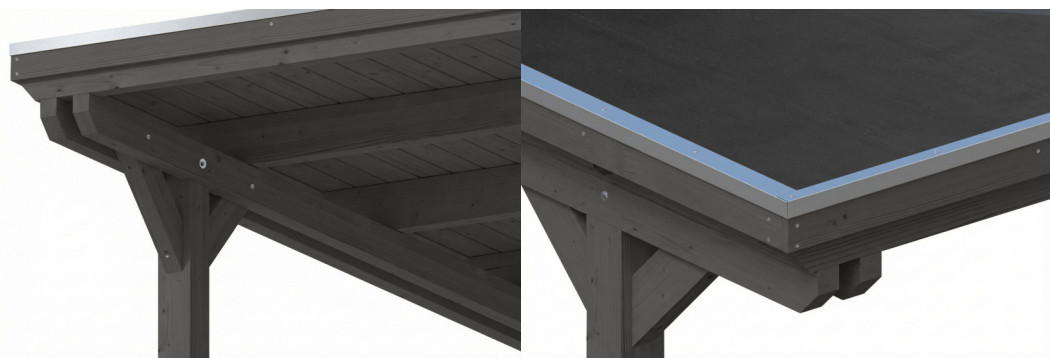

CARPORT EMSLAND

Flachdach-Carport

CARPORT EMSLAND

402 x 846 cm

Gestaltungsbeispiel

- Massive Konstruktion aus hochwertigem Leimholz (BSH-Fichte)
- Farblich behandelt in schiefergrau
- Dachschalung mit EPDM-Folie
- Pfosten 12 x 12 cm

Carport

CARPORT EMSLAND 402 X 846 CM MIT EPDM-DACH, SCHIEFERGRAU

Datenblatt / Baubeschreibung

Material	Leimholz, Fichte
Farbe	Schiefergrau
Farbbehandlung	Lasiert
Größe	402 x 846 cm
Aufstellbreite (Sockelmaß)	376 cm
Aufstelltiefe (Sockelmaß)	738 cm
Außenbreite inkl. Dachüberstand	402 cm
Außentiefe inkl. Dachüberstand	846 cm
Firshöhe	242 cm
Traufenhöhe	225 cm
Gesamthöhe vorne	242 cm
Gesamthöhe hinten	225 cm
Dachform	Flachdach
Material Dacheindeckung	Dachschalung mit EPDM-Folie
Farbe Dach	Schwarz
Dachstärke	20 mm

Dachfläche	33.59 m²
Dachneigung	nach hinten
Gefälle	1.2 °
Dachüberstand vorne	74 cm
Dachüberstand hinten	34 cm
Dachüberstand links	13 cm
Dachüberstand rechts	13 cm
Dachblende	Holzblende mit Aluminium-Abschlusskante
Schneelast (sk)	1.25 kN/m²
Windstaudruck q	0.95 kN/m²
Grundfläche	34.01 m²
Umbauter Raum	79.41 m³
Durchfahrtsbreite	352 cm
Durchfahrtshöhe vorne	223 cm
Durchfahrtshöhe hinten	206 cm
Pfostenstärke	12 x 12 cm
Pfostenlänge	220 cm
Pfostenabstand Breite	352 cm
Pfostenabstand Tiefe	230 cm
Pfostenanzahl	8 Stück
Verankerung	H-Pfostenanker zum Einbetonieren
Montageart	Freistehend
nicht im Lieferumfang enthalten	Beton
Garantie	5 Jahre gemäß unseren Garantiebedingungen
Verpackungsgewicht gesamt	975 kg
Anzahl Packstücke	2
Verpackungsmaß	Breite: 410 cm, Höhe: 73 cm, Tiefe: 120 cm, 911 kg Breite: 80 cm, Höhe: 40 cm, Tiefe: 120 cm, 64 kg
Artikelnummer	250066-13-35
EAN-Nummer	4018211046416

CARPORT EMSLAND

402 x 846 cm

Ansicht Vorne

Grundriss

CARPORT EMSLAND

402 x 846 cm
Schnitte und Ansichten Maßstab 1:100

Schnitt