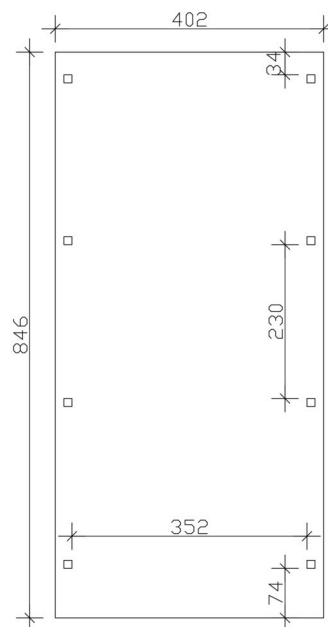

CARPORT EMSLAND

Flachdach-Carport

CARPORT EMSLAND

402 x 846 cm

Gestaltungsbeispiel

- Massive Konstruktion aus hochwertigem Leimholz (BSH-Fichte)
- Farblich behandelt in schiefergrau
- Dachschalung mit EPDM-Folie
- Pfosten 12 x 12 cm

Carport

CARPORT EMSLAND 402 X 846 CM MIT EPDM-DACH, SCHIEFERGRAU

Datenblatt / Baubeschreibung

Material	Leimholz, Fichte
Farbe	Schiefergrau
Farbbehandlung	Lasiert
Größe	402 x 846 cm
Aufstellbreite (Sockelmaß)	376 cm
Aufstelltiefe (Sockelmaß)	738 cm
Außenbreite inkl. Dachüberstand	402 cm
Außentiefe inkl. Dachüberstand	846 cm
Firshöhe	242 cm
Traufenhöhe	225 cm
Gesamthöhe vorne	242 cm
Gesamthöhe hinten	225 cm
Dachform	Flachdach
Material Dacheindeckung	Dachschalung mit EPDM-Folie
Farbe Dach	Schwarz
Dachstärke	20 mm

Dachfläche	33.59 m²
Dachneigung	nach hinten
Gefälle	1.2 °
Dachüberstand vorne	74 cm
Dachüberstand hinten	34 cm
Dachüberstand links	13 cm
Dachüberstand rechts	13 cm
Dachblende	Holzblende mit Aluminium-Abschlusskante
Schneelast (sk)	1.25 kN/m²
Windstaudruck q	0.95 kN/m²
Grundfläche	34.01 m²
Umbauter Raum	79.41 m³
Durchfahrtsbreite	352 cm
Durchfahrtshöhe vorne	223 cm
Durchfahrtshöhe hinten	206 cm
Pfostenstärke	12 x 12 cm
Pfostenlänge	220 cm
Pfostenabstand Breite	352 cm
Pfostenabstand Tiefe	230 cm
Pfostenanzahl	8 Stück
Verankerung	H-Pfostenanker zum Einbetonieren
Montageart	Freistehend
nicht im Lieferumfang enthalten	Beton
Garantie	5 Jahre gemäß unseren Garantiebedingungen
Verpackungsgewicht gesamt	975 kg
Anzahl Packstücke	2
Verpackungsmaß	Breite: 410 cm, Höhe: 73 cm, Tiefe: 120 cm, 911 kg Breite: 80 cm, Höhe: 40 cm, Tiefe: 120 cm, 64 kg
Artikelnummer	250066-13-35
EAN-Nummer	4018211046416

CARPORT EMSLAND

402 x 846 cm

Ansicht Vorne

Grundriss

CARPORT EMSLAND

402 x 846 cm
Schnitte und Ansichten Maßstab 1:100

Schnitt