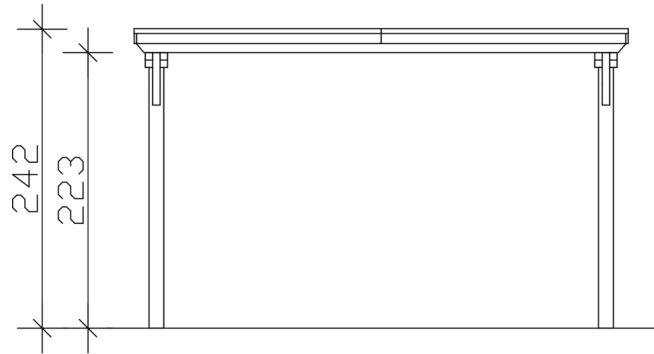

CARPORT EMSLAND

Flachdach-Carport

CARPORT EMSLAND

402 x 846 cm

Gestaltungsbeispiel

- Massive Konstruktion aus hochwertigem Leimholz (BSH-Fichte)
- Farblich behandelt in schiefergrau
- Dachschalung mit EPDM-Folie
- Pfosten 12 x 12 cm

Carport

CARPORT EMSLAND 402 X 846 CM MIT EPDM-DACH, SCHIEFERGRAU

Datenblatt / Baubeschreibung

Material	Leimholz, Fichte
Farbe	Schiefergrau
Farbbehandlung	Lasiert
Größe	402 x 846 cm
Aufstellbreite (Sockelmaß)	376 cm
Aufstelltiefe (Sockelmaß)	738 cm
Außenbreite inkl. Dachüberstand	402 cm
Außentiefe inkl. Dachüberstand	846 cm
Firshöhe	242 cm
Traufenhöhe	225 cm
Gesamthöhe vorne	242 cm
Gesamthöhe hinten	225 cm
Dachform	Flachdach
Material Dacheindeckung	Dachschalung mit EPDM-Folie
Farbe Dach	Schwarz
Dachstärke	20 mm

Dachfläche	33.59 m²
Dachneigung	nach hinten
Gefälle	1.2 °
Dachüberstand vorne	74 cm
Dachüberstand hinten	34 cm
Dachüberstand links	13 cm
Dachüberstand rechts	13 cm
Dachblende	Holzblende mit Aluminium-Abschlusskante
Schneelast (sk)	1.25 kN/m²
Windstaudruck q	0.95 kN/m²
Grundfläche	34.01 m²
Umbauter Raum	79.41 m³
Durchfahrtsbreite	352 cm
Durchfahrtshöhe vorne	223 cm
Durchfahrtshöhe hinten	206 cm
Pfostenstärke	12 x 12 cm
Pfostenlänge	220 cm
Pfostenabstand Breite	352 cm
Pfostenabstand Tiefe	230 cm
Pfostenanzahl	8 Stück
Verankerung	H-Pfostenanker zum Einbetonieren
Montageart	Freistehend
nicht im Lieferumfang enthalten	Beton
Garantie	5 Jahre gemäß unseren Garantiebedingungen
Verpackungsgewicht gesamt	975 kg
Anzahl Packstücke	2
Verpackungsmaß	Breite: 410 cm, Höhe: 73 cm, Tiefe: 120 cm, 911 kg Breite: 80 cm, Höhe: 40 cm, Tiefe: 120 cm, 64 kg
Artikelnummer	250066-13-35
EAN-Nummer	4018211046416

CARPORT EMSLAND

402 x 846 cm

Ansicht Vorne

Grundriss

CARPORT EMSLAND

402 x 846 cm
Schnitte und Ansichten Maßstab 1:100

Schnitt