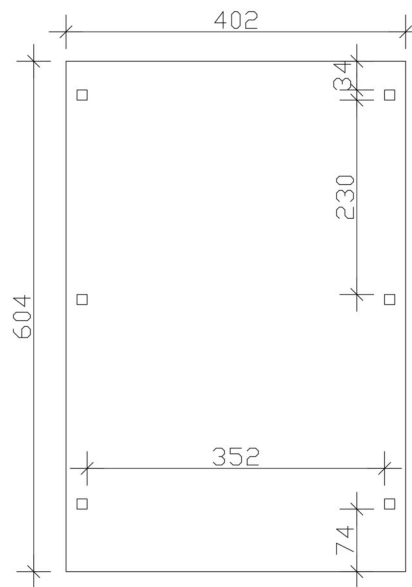

CARPORT EMSLAND

Flachdach-Carport

CARPORT EMSLAND

402 x 604 cm

Gestaltungsbeispiel

- Massive Konstruktion aus hochwertigem Leimholz (BSH-Fichte)
- Farblich behandelt in weiß
- Dachschalung mit EPDM-Folie
- Pfosten 12 x 12 cm

Carport

CARPORT EMSLAND 402 X 604 CM MIT EPDM-DACH, WEISS

Datenblatt / Baubeschreibung

Material	Leimholz, Fichte
Farbe	Weiß
Farbbehandlung	Lasiert
Größe	402 x 604 cm
Aufstellbreite (Sockelmaß)	376 cm
Aufstelltiefe (Sockelmaß)	496 cm
Außenbreite inkl. Dachüberstand	402 cm
Außentiefe inkl. Dachüberstand	604 cm
Firsthöhe	242 cm
Traufenhöhe	230 cm
Gesamthöhe vorne	242 cm
Gesamthöhe hinten	230 cm
Dachform	Flachdach
Material Dacheindeckung	Dachschalung mit EPDM-Folie
Farbe Dach	Schwarz
Dachstärke	20 mm

Dachfläche	23.96 m²
Dachneigung	nach hinten
Gefälle	1.2 °
Dachüberstand vorne	74 cm
Dachüberstand hinten	34 cm
Dachüberstand links	13 cm
Dachüberstand rechts	13 cm
Dachblende	Holzblende mit Aluminium-Abschlusskante
Schneelast (sk)	1.25 kN/m²
Windstaudruck q	0.95 kN/m²
Grundfläche	24.28 m²
Umbauter Raum	57.3 m³
Durchfahrtsbreite	352 cm
Durchfahrtshöhe vorne	223 cm
Durchfahrtshöhe hinten	211 cm
Pfostenstärke	12 x 12 cm
Pfostenlänge	220 cm
Pfostenabstand Breite	352 cm
Pfostenabstand Tiefe	230 cm
Pfostenanzahl	6 Stück
Verankerung	H-Pfostenanker zum Einbetonieren
Montageart	Freistehend
nicht im Lieferumfang enthalten	Beton
Garantie	5 Jahre gemäß unseren Garantiebedingungen
Verpackungsgewicht gesamt	696 kg
Anzahl Packstücke	2
Verpackungsmaß	Breite: 410 cm, Höhe: 63 cm, Tiefe: 120 cm, 651 kg Breite: 80 cm, Höhe: 40 cm, Tiefe: 120 cm, 45 kg
Artikelnummer	250059-11-35
EAN-Nummer	4018211046270

CARPORT EMSLAND

402 x 604 cm

Grundriss

Schnitt

CARPORT EMSLAND

402 x 604 cm
Schnitte und Ansichten Maßstab 1:100

Ansicht Vorne