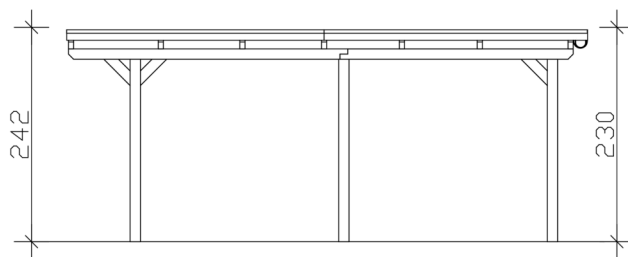

Carport

CARPORT EMSLAND 402 X 604 CM MIT EPDM-DACH, WEISS

Datenblatt / Baubeschreibung

Material	Leimholz, Fichte
Farbe	Weiß
Farbbehandlung	Lasiert
Größe	402 x 604 cm
Aufstellbreite (Sockelmaß)	376 cm
Aufstelltiefe (Sockelmaß)	496 cm
Außenbreite inkl. Dachüberstand	402 cm
Außentiefe inkl. Dachüberstand	604 cm
Firsthöhe	242 cm
Traufenhöhe	230 cm
Gesamthöhe vorne	242 cm
Gesamthöhe hinten	230 cm
Dachform	Flachdach
Material Dacheindeckung	Dachschalung mit EPDM-Folie
Farbe Dach	Schwarz
Dachstärke	20 mm

Dachfläche	23.96 m²
Dachneigung	nach hinten
Gefälle	1.2 °
Dachüberstand vorne	74 cm
Dachüberstand hinten	34 cm
Dachüberstand links	13 cm
Dachüberstand rechts	13 cm
Dachblende	Holzblende mit Aluminium-Abschlusskante
Schneelast (sk)	1.25 kN/m²
Windstaudruck q	0.95 kN/m²
Grundfläche	24.28 m²
Umbauter Raum	57.3 m³
Durchfahrtsbreite	352 cm
Durchfahrtshöhe vorne	223 cm
Durchfahrtshöhe hinten	211 cm
Pfostenstärke	12 x 12 cm
Pfostenlänge	220 cm
Pfostenabstand Breite	352 cm
Pfostenabstand Tiefe	230 cm
Pfostenanzahl	6 Stück
Verankerung	H-Pfostenanker zum Einbetonieren
Montageart	Freistehend
nicht im Lieferumfang enthalten	Beton
Garantie	5 Jahre gemäß unseren Garantiebedingungen
Verpackungsgewicht gesamt	696 kg
Anzahl Packstücke	2
Verpackungsmaß	Breite: 410 cm, Höhe: 63 cm, Tiefe: 120 cm, 651 kg Breite: 80 cm, Höhe: 40 cm, Tiefe: 120 cm, 45 kg
Artikelnummer	250059-11-35
EAN-Nummer	4018211046270

CARPORT EMSLAND

402 x 604 cm

Grundriss

Schnitt

CARPORT EMSLAND

402 x 604 cm
Schnitte und Ansichten Maßstab 1:100

Ansicht Vorne