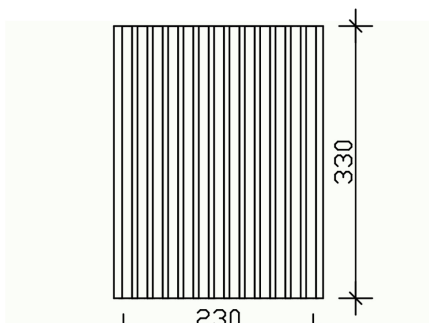

SEITENWAND AUS DECKELSCHALUNG 20X120MM

Seitenwand aus Deckelschalung

SEITENWAND AUS
DECKELSCHALUNG 20X120MM
230 x 330 cm

Gestaltungsbeispiel

- Nordische Fichte
- Farblich unbehandelt
- Einbauhöhe 330 cm
- Einbaubreite 230 cm

Zubehör

SEITENWAND DECKELSCHALUNG 230 X 330 CM, FICHTE, NATUR

Datenblatt / Baubeschreibung

Material	Nordische Fichte
Farbe	Natur
Farbbehandlung	Unbehandelt
Größe	230 x 330 cm
Breite	230 cm
Tiefe	10 cm
Höhe	330 cm
Wandart	Deckelschalung
Wandstärke	20 mm
Garantie	5 Jahre gemäß unseren Garantiebedingungen
Verpackungsgewicht gesamt	118 kg
Anzahl Packstücke	1
Verpackungsmaß	Breite: 330 cm, Höhe: 33 cm, Tiefe: 40 cm, 118 kg
Artikelnummer	210862-00
EAN-Nummer	4018211210862