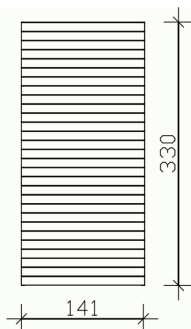

SEITENWAND AUS PROFILSCHALUNG

Seitenwand aus Profilschalung

SEITENWAND AUS PROFILSCHALUNG

141 x 330 cm

Gestaltungsbeispiel

- Zum Einbau in einen Caravan-Carport Friesland
- Farblich behandelt in schiefergrau
- Höhe von 330 cm
- Für einen Pfostenabstand von 141 cm

Zubehör

SEITENWAND PROFILSCHALUNG 141 X 330 CM, SCHIEFERGRAU

Datenblatt / Baubeschreibung

Material	Nadelholz
Farbe	Schiefergrau
Farbbehandlung	Lasiert
Größe	141 x 330 cm
Breite	141 cm
Tiefe	2 cm
Höhe	330 cm
Wandart	Profilschalung
Wandstärke	20 mm
Garantie	5 Jahre gemäß unseren Garantiebedingungen
Verpackungsgewicht gesamt	54 kg
Anzahl Packstücke	1
Verpackungsmaß	Breite: 220 cm, Höhe: 30 cm, Tiefe: 30 cm, 54 kg
Artikelnummer	324248-13
EAN-Nummer	4018211047086