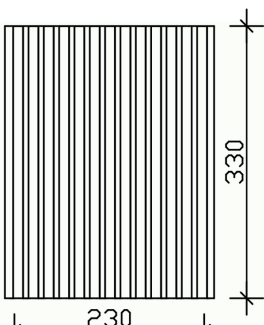

# SEITENWAND AUS DECKELSCHALUNG 20X120MM

Seitenwand aus Deckelschalung

SEITENWAND AUS  
DECKELSCHALUNG 20X120MM  
230 x 330 cm

Gestaltungsbeispiel

- Nordische Fichte
- Farblich behandelt in eiche hell
- Einbauhöhe 330 cm
- Einbaubreite 230 cm

## SEITENWAND DECKELSCHALUNG 230 X 330 CM, FICHTE, EICHE HELL

### Datenblatt / Baubeschreibung

Material	<b>Nordische Fichte</b>
Farbe	<b>Eiche hell</b>
Farbbehandlung	<b>Lasiert</b>
Größe	<b>230 x 330 cm</b>
Breite	<b>230 cm</b>
Tiefe	<b>10 cm</b>
Höhe	<b>330 cm</b>
Wandart	<b>Deckelschalung</b>
Wandstärke	<b>20 mm</b>
Garantie	<b>5 Jahre gemäß unseren Garantiebedingungen</b>
Verpackungsgewicht gesamt	<b>118 kg</b>
Anzahl Packstücke	<b>1</b>
Verpackungsmaß	<b>Breite: 330 cm, Höhe: 33 cm, Tiefe: 40 cm, 118 kg</b>
Artikelnummer	<b>210862-01</b>
EAN-Nummer	<b>4018211046959</b>