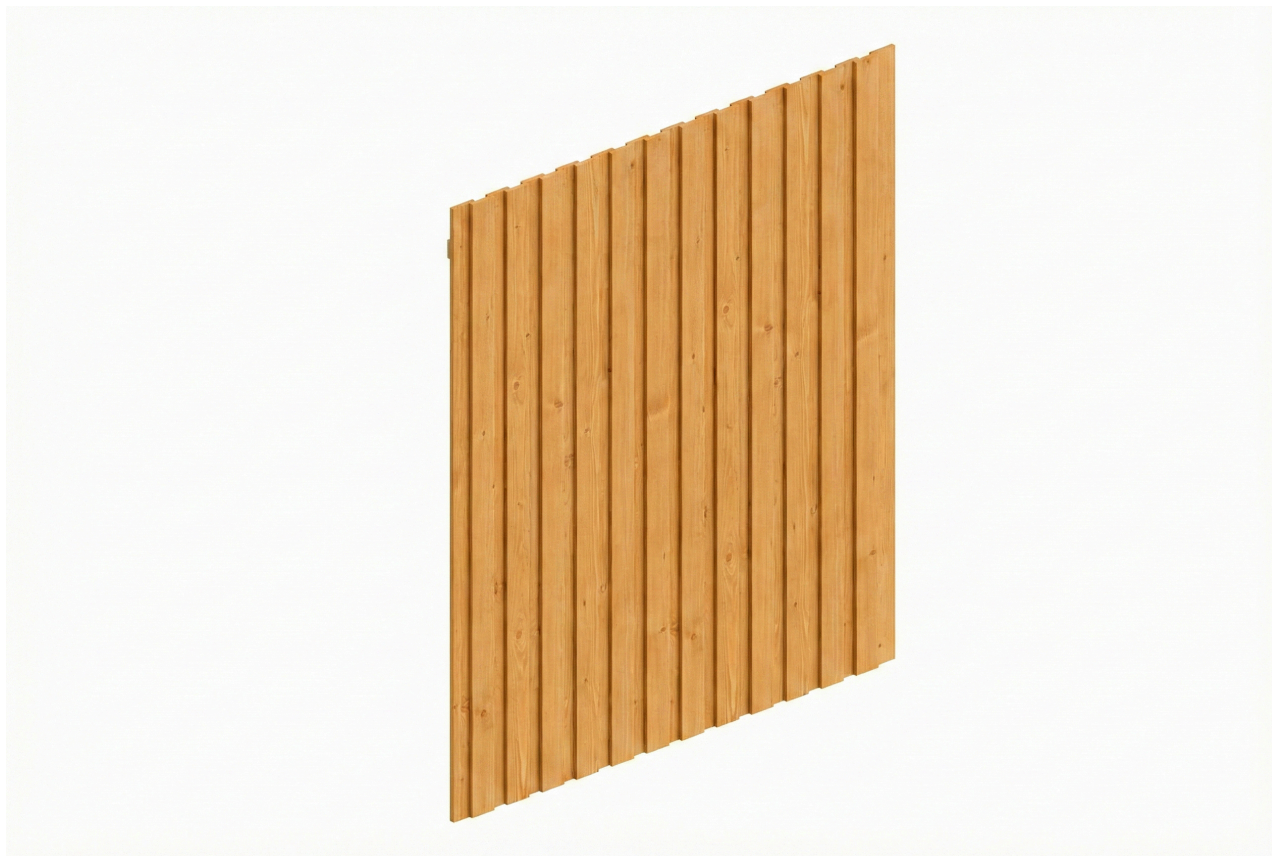

# SEITENWAND AUS DECKELSCHALUNG 20X120MM

Seitenwand aus Deckelschalung

SEITENWAND AUS  
DECKELSCHALUNG 20X120MM  
230 x 330 cm

Gestaltungsbeispiel

- Nordische Fichte
- Farblich behandelt in eiche hell
- Einbauhöhe 330 cm
- Einbaubreite 230 cm

## SEITENWAND DECKELSCHALUNG 230 X 330 CM, FICHTE, EICHE HELL

### Datenblatt / Baubeschreibung

Material	<b>Nordische Fichte</b>
Farbe	<b>Eiche hell</b>
Farbbehandlung	<b>Lasiert</b>
Größe	<b>230 x 330 cm</b>
Breite	<b>230 cm</b>
Tiefe	<b>10 cm</b>
Höhe	<b>330 cm</b>
Wandart	<b>Deckelschalung</b>
Wandstärke	<b>20 mm</b>
Garantie	<b>5 Jahre gemäß unseren Garantiebedingungen</b>
Verpackungsgewicht gesamt	<b>118 kg</b>
Anzahl Packstücke	<b>1</b>
Verpackungsmaß	<b>Breite: 330 cm, Höhe: 33 cm, Tiefe: 40 cm, 118 kg</b>
Artikelnummer	<b>210862-01</b>
EAN-Nummer	<b>4018211046959</b>