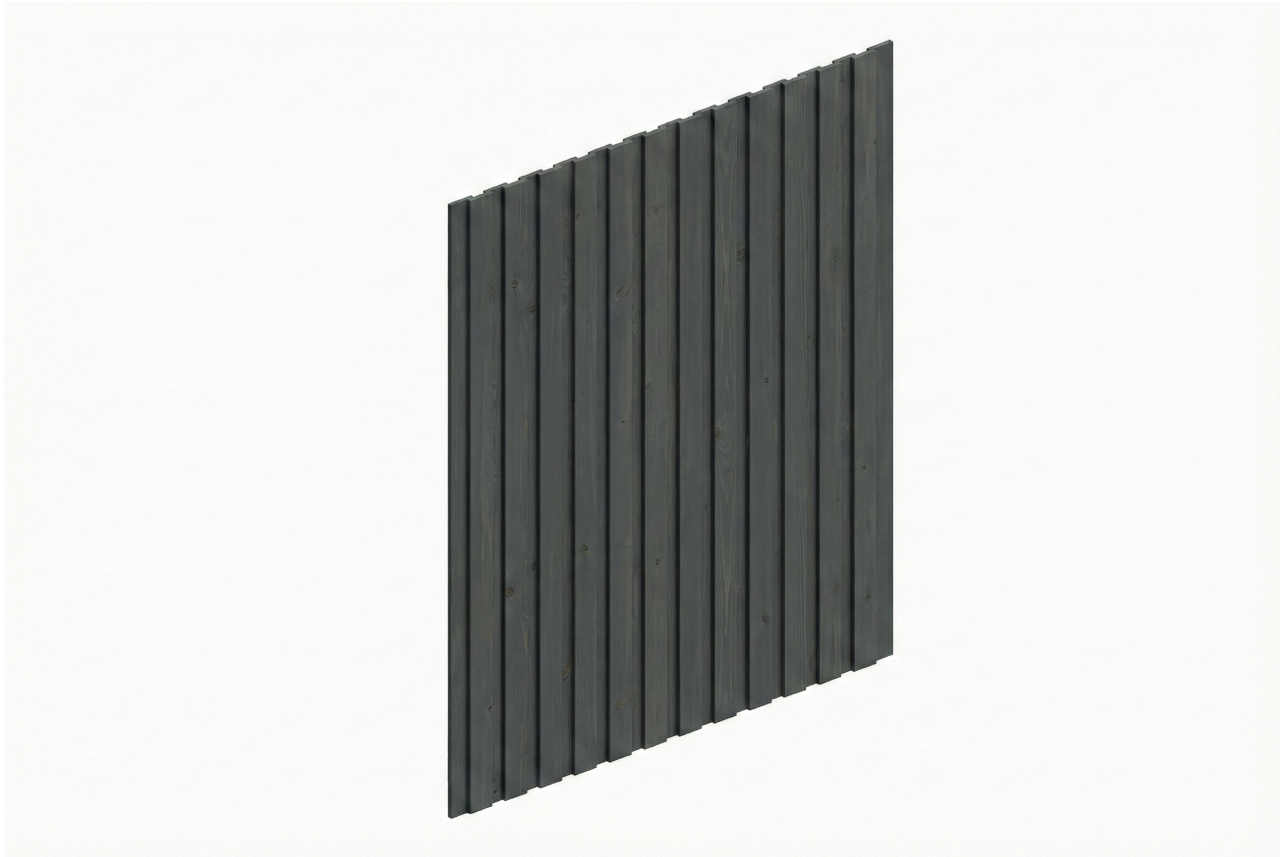

# SEITENWAND AUS DECKELSCHALUNG 20X120MM

Seitenwand aus Deckelschalung

SEITENWAND AUS  
DECKELSCHALUNG 20X120MM  
230 x 330 cm

Gestaltungsbeispiel

- Nordische Fichte
- Farblich behandelt in schiefergrau
- Einbauhöhe 330 cm
- Einbaubreite 230 cm

## SEITENWAND DECKELSCHALUNG 230 X 330 CM, FICHTE, SCHIEFERGRAU

### Datenblatt / Baubeschreibung

Material	<b>Nordische Fichte</b>
Farbe	<b>Schiefergrau</b>
Farbbehandlung	<b>Lasiert</b>
Größe	<b>230 x 330 cm</b>
Breite	<b>230 cm</b>
Tiefe	<b>10 cm</b>
Höhe	<b>330 cm</b>
Wandart	<b>Deckelschalung</b>
Wandstärke	<b>20 mm</b>
Garantie	<b>5 Jahre gemäß unseren Garantiebedingungen</b>
Verpackungsgewicht gesamt	<b>118 kg</b>
Anzahl Packstücke	<b>1</b>
Verpackungsmaß	<b>Breite: 330 cm, Höhe: 33 cm, Tiefe: 40 cm, 118 kg</b>
Artikelnummer	<b>210862-13</b>
EAN-Nummer	<b>4018211046980</b>