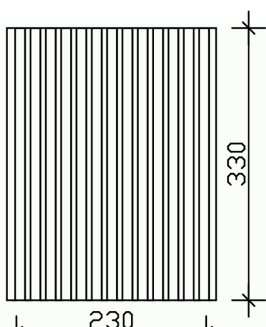

# SEITENWAND AUS DECKELSCHALUNG 20X120MM

Seitenwand aus Deckelschalung

SEITENWAND AUS  
DECKELSCHALUNG 20X120MM  
230 x 330 cm

Gestaltungsbeispiel

- Nordische Fichte
- Farblich behandelt in schiefergrau
- Einbauhöhe 330 cm
- Einbaubreite 230 cm

## SEITENWAND DECKELSCHALUNG 230 X 330 CM, FICHTE, SCHIEFERGRAU

### Datenblatt / Baubeschreibung

Material	<b>Nordische Fichte</b>
Farbe	<b>Schiefergrau</b>
Farbbehandlung	<b>Lasiert</b>
Größe	<b>230 x 330 cm</b>
Breite	<b>230 cm</b>
Tiefe	<b>10 cm</b>
Höhe	<b>330 cm</b>
Wandart	<b>Deckelschalung</b>
Wandstärke	<b>20 mm</b>
Garantie	<b>5 Jahre gemäß unseren Garantiebedingungen</b>
Verpackungsgewicht gesamt	<b>118 kg</b>
Anzahl Packstücke	<b>1</b>
Verpackungsmaß	<b>Breite: 330 cm, Höhe: 33 cm, Tiefe: 40 cm, 118 kg</b>
Artikelnummer	<b>210862-13</b>
EAN-Nummer	<b>4018211046980</b>