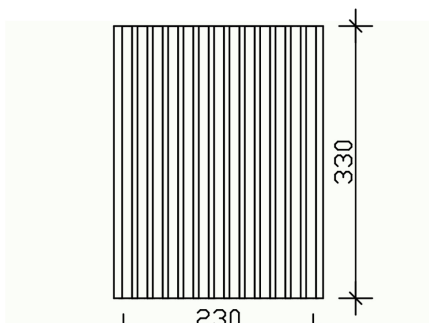

SEITENWAND AUS DECKELSCHALUNG 20X120MM

Seitenwand aus Deckelschalung

SEITENWAND AUS
DECKELSCHALUNG 20X120MM
230 x 330 cm

Gestaltungsbeispiel

- Nordische Fichte
- Farblich behandelt in anthrazit
- Einbauhöhe 330 cm
- Einbaubreite 230 cm

Zubehör

SEITENWAND DECKELSCHALUNG 230 X 330 CM, FICHTE, ANTHRAZIT

Datenblatt / Baubeschreibung

Material	Nordische Fichte
Farbe	Anthrazit
Farbbehandlung	Lasiert
Größe	230 x 330 cm
Breite	230 cm
Tiefe	10 cm
Höhe	330 cm
Wandart	Deckelschalung
Wandstärke	20 mm
Garantie	5 Jahre gemäß unseren Garantiebedingungen
Verpackungsgewicht gesamt	118 kg
Anzahl Packstücke	1
Verpackungsmaß	Breite: 330 cm, Höhe: 33 cm, Tiefe: 40 cm, 118 kg
Artikelnummer	210862-16
EAN-Nummer	4018211046997