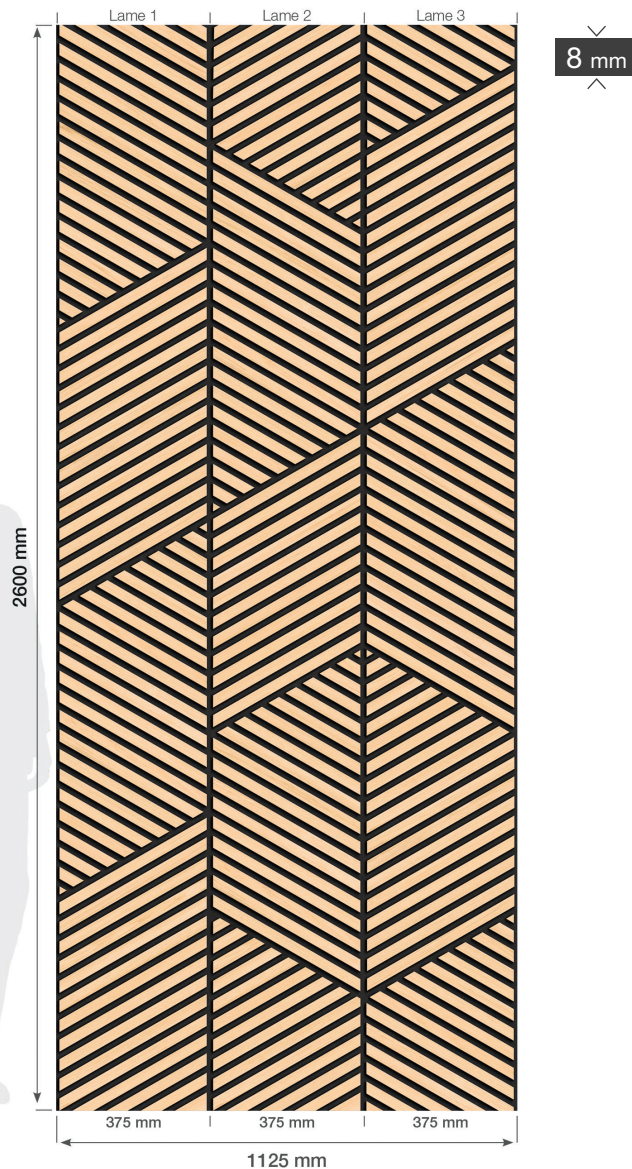

Grosfillex®

NEW

FABRICATION
FRANÇAISE

ELEMENT 3D
LINIO GRAPHIC ASH

ELEMENT 3D LINIO GRAPHIC ASH

Mattes Finish

N7001H84
3100038205747

3 PANEELLE / PAKET 2,925 m²

KLEBER

GX Power
74 856 031

*Abschlußleiste **Winkelleiste