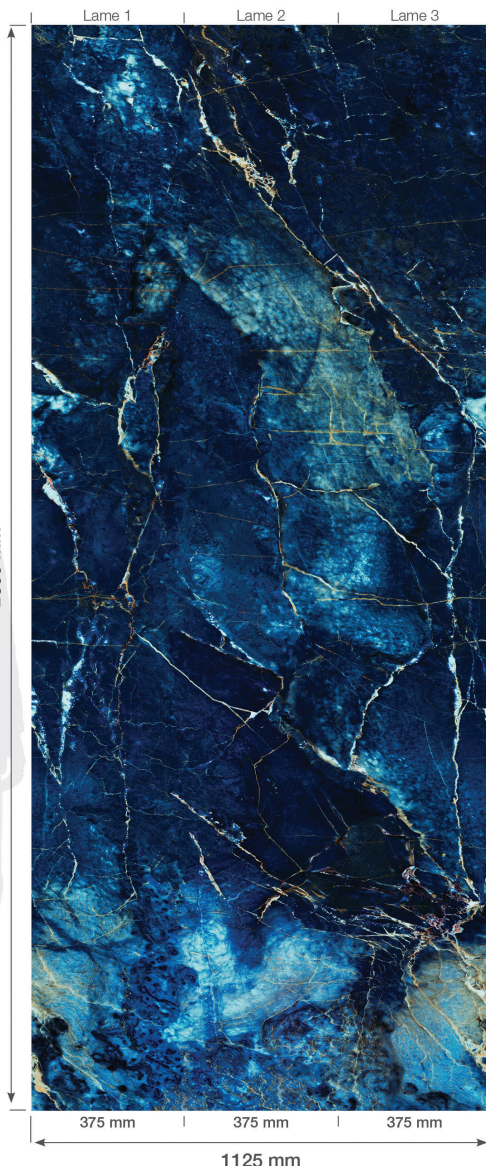

Grosfillex®

NEW

FABRICATION
FRANÇAISE

ELEMENT 3D
MARBRE BLEU BRILLANT

ELEMENT 3D MARBRE BLEU BRILLANT

Glänzendes Finish

N7101H81
3100038205709

8 mm

3 PANEELE / PAKET 2,925 m²

- + Fortlaufende Verlegung

- + Einfache und schnelle Montage

- + Wasserdicht

FEC*

Carbon
74 455 C03

AI**

Carbon
74 455 C03

KLEBER

GX Power
74 856 031

*Abschlußleiste **Winkelleiste