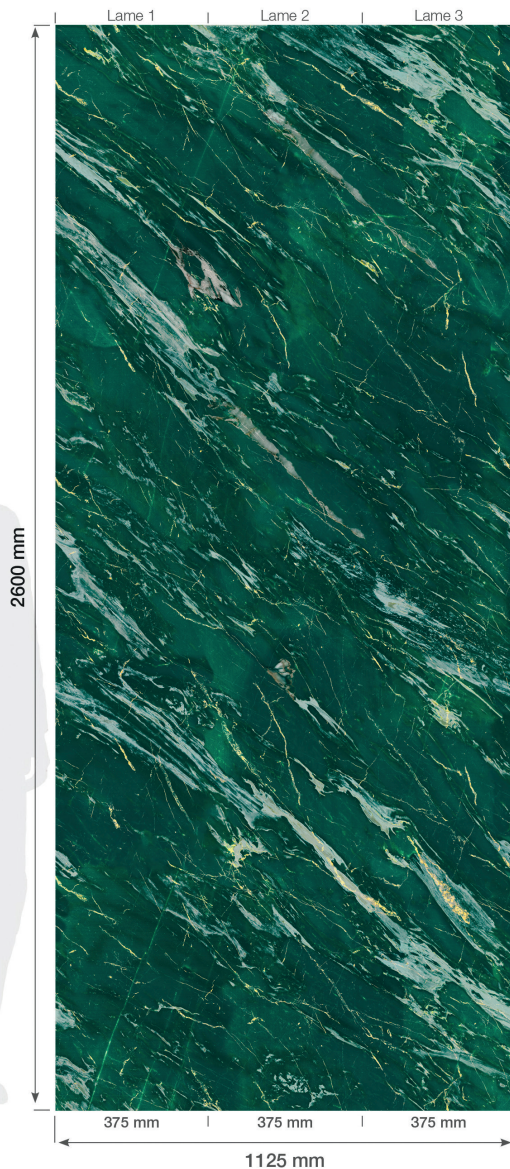

Grosfillex®

NEW

FABRICATION
FRANÇAISE

ELEMENT 3D
MARBRE VERT BRILLANT

ELEMENT 3D MARBRE VERT BRILLANT

Glänzendes Finish

N7101H82
3100038205716

8 mm

3 PANEELE / PAKET 2,925 m²

- + Fortlaufende Verlegung

- + Einfache und schnelle Montage

- + Wasserdicht

FEC*

Incense grey
74 455 B50

AI**

Incense grey
74 582 B50

KLEBER

GX Power
74 856 031

*Abschlußleiste **Winkelleiste